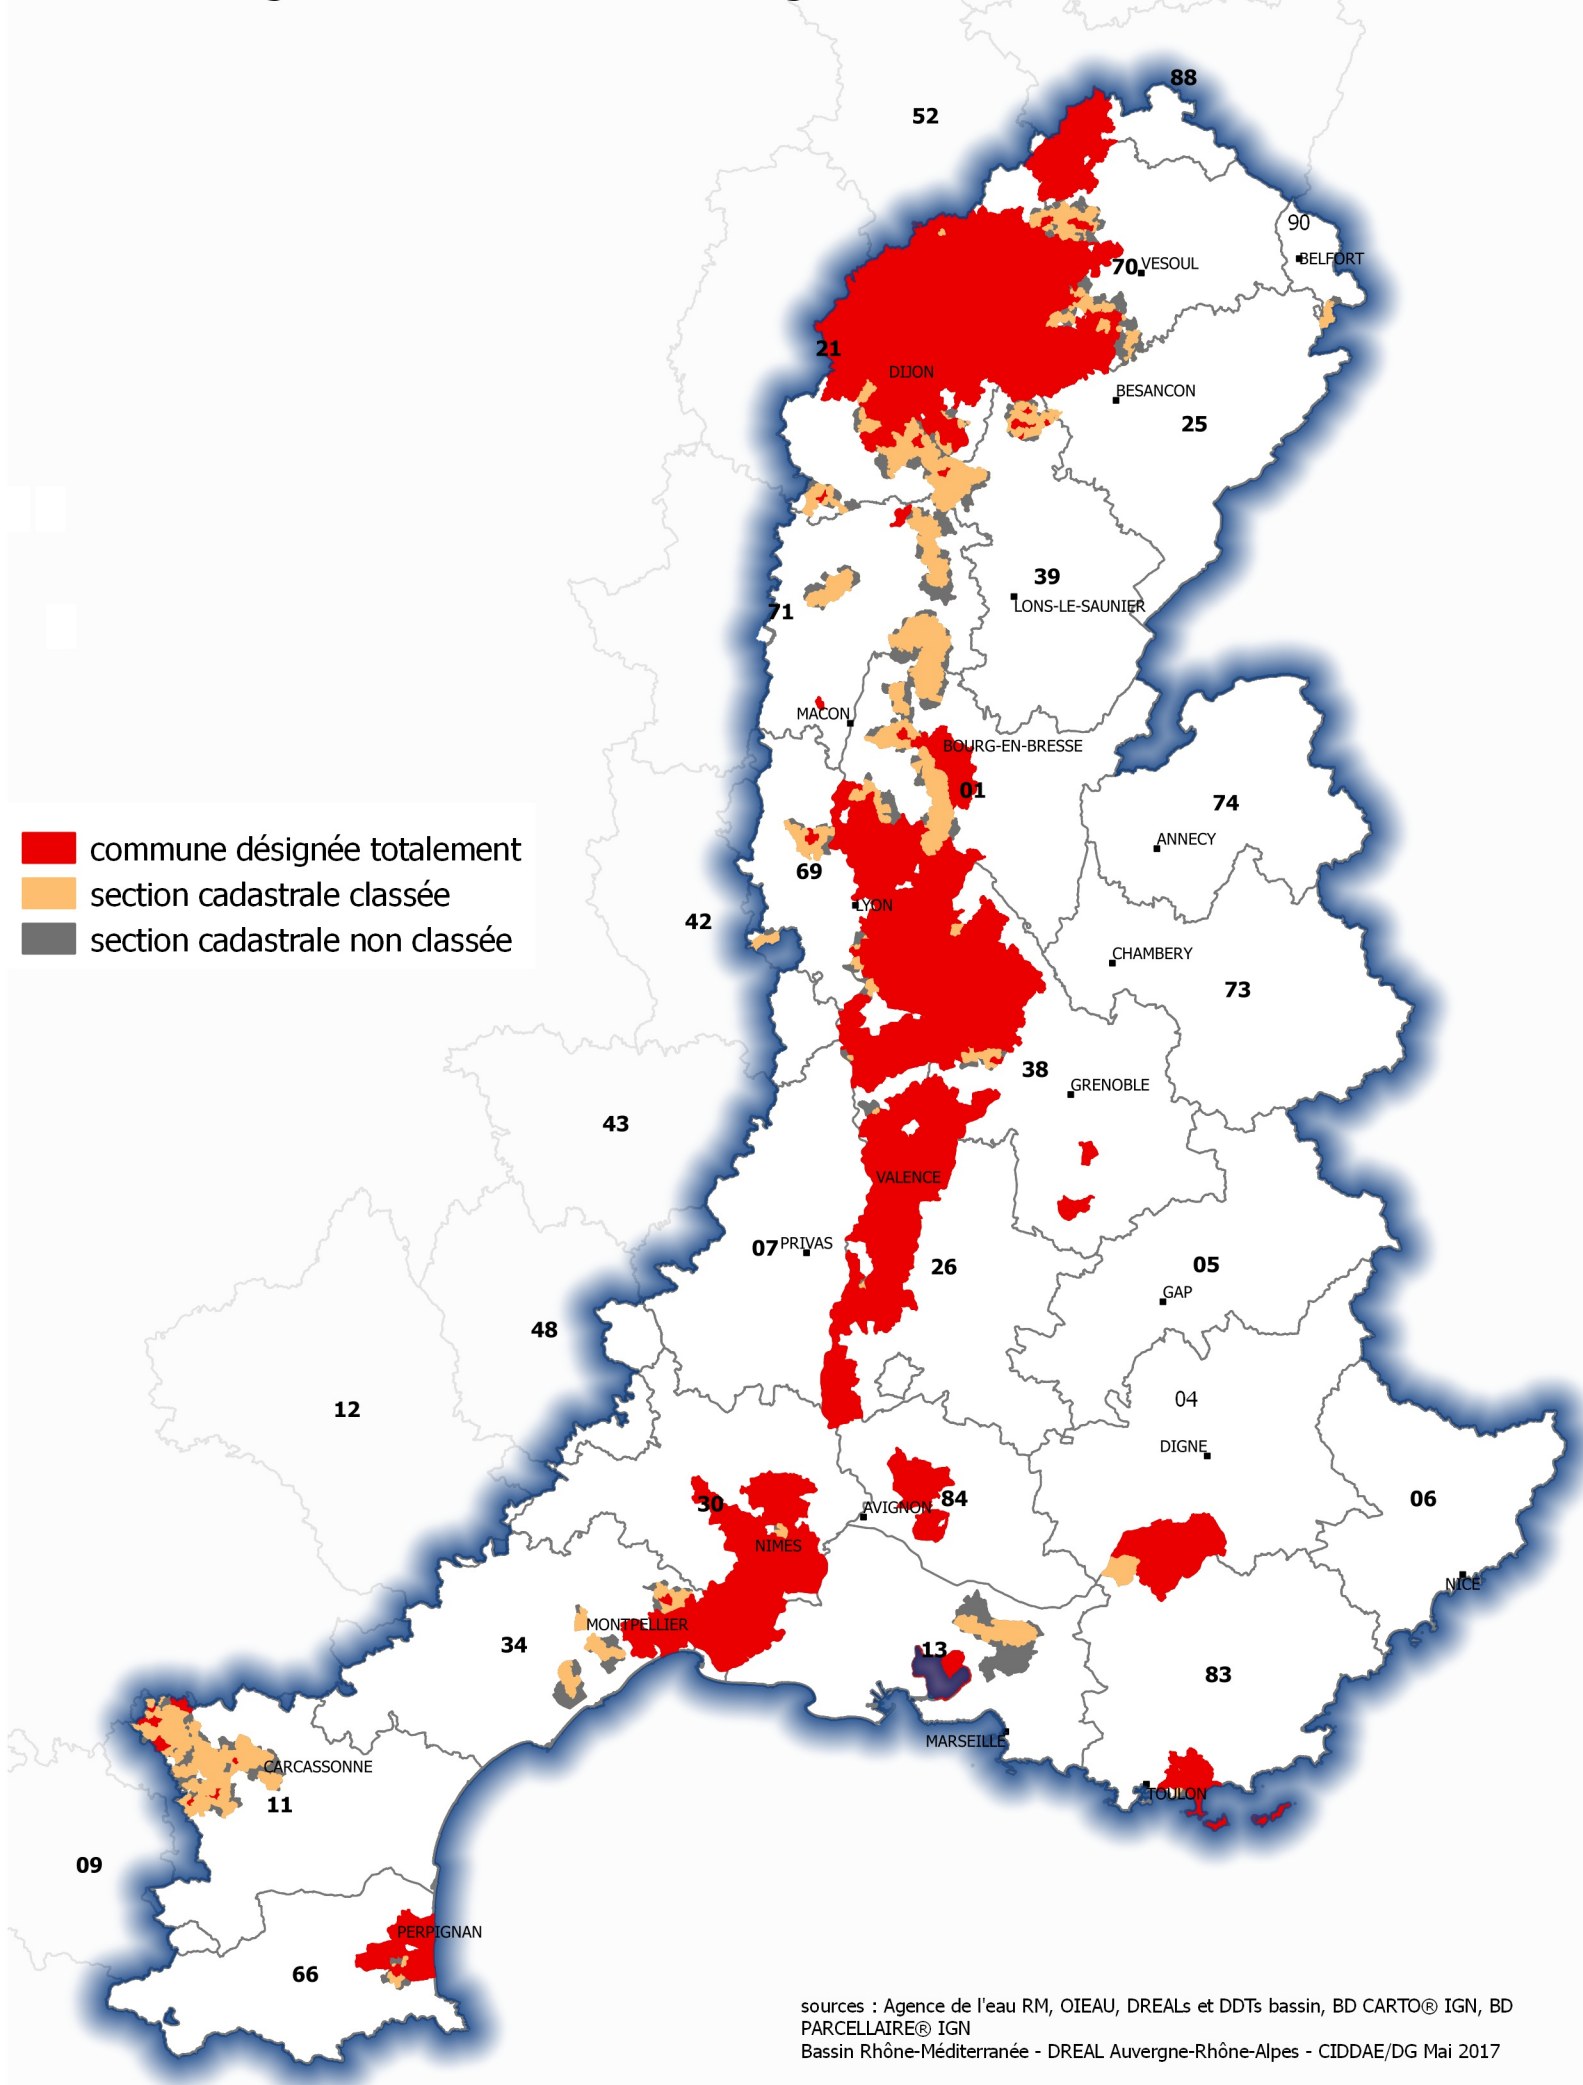

BASSIN Rhône-Méditerranée

Désignation des communes désignées en zones vulnérables 2017

BASSIN Rhône-Méditerranée

Délimitation des communes désignées en zones vulnérables 2017

GRAND-EST

BASSIN Rhône-Méditerranée

Délimitation des communes désignées en zones vulnérables 2017

VOSGES

- commune désignée totalement
- section cadastrale classée
- section cadastrale non classée