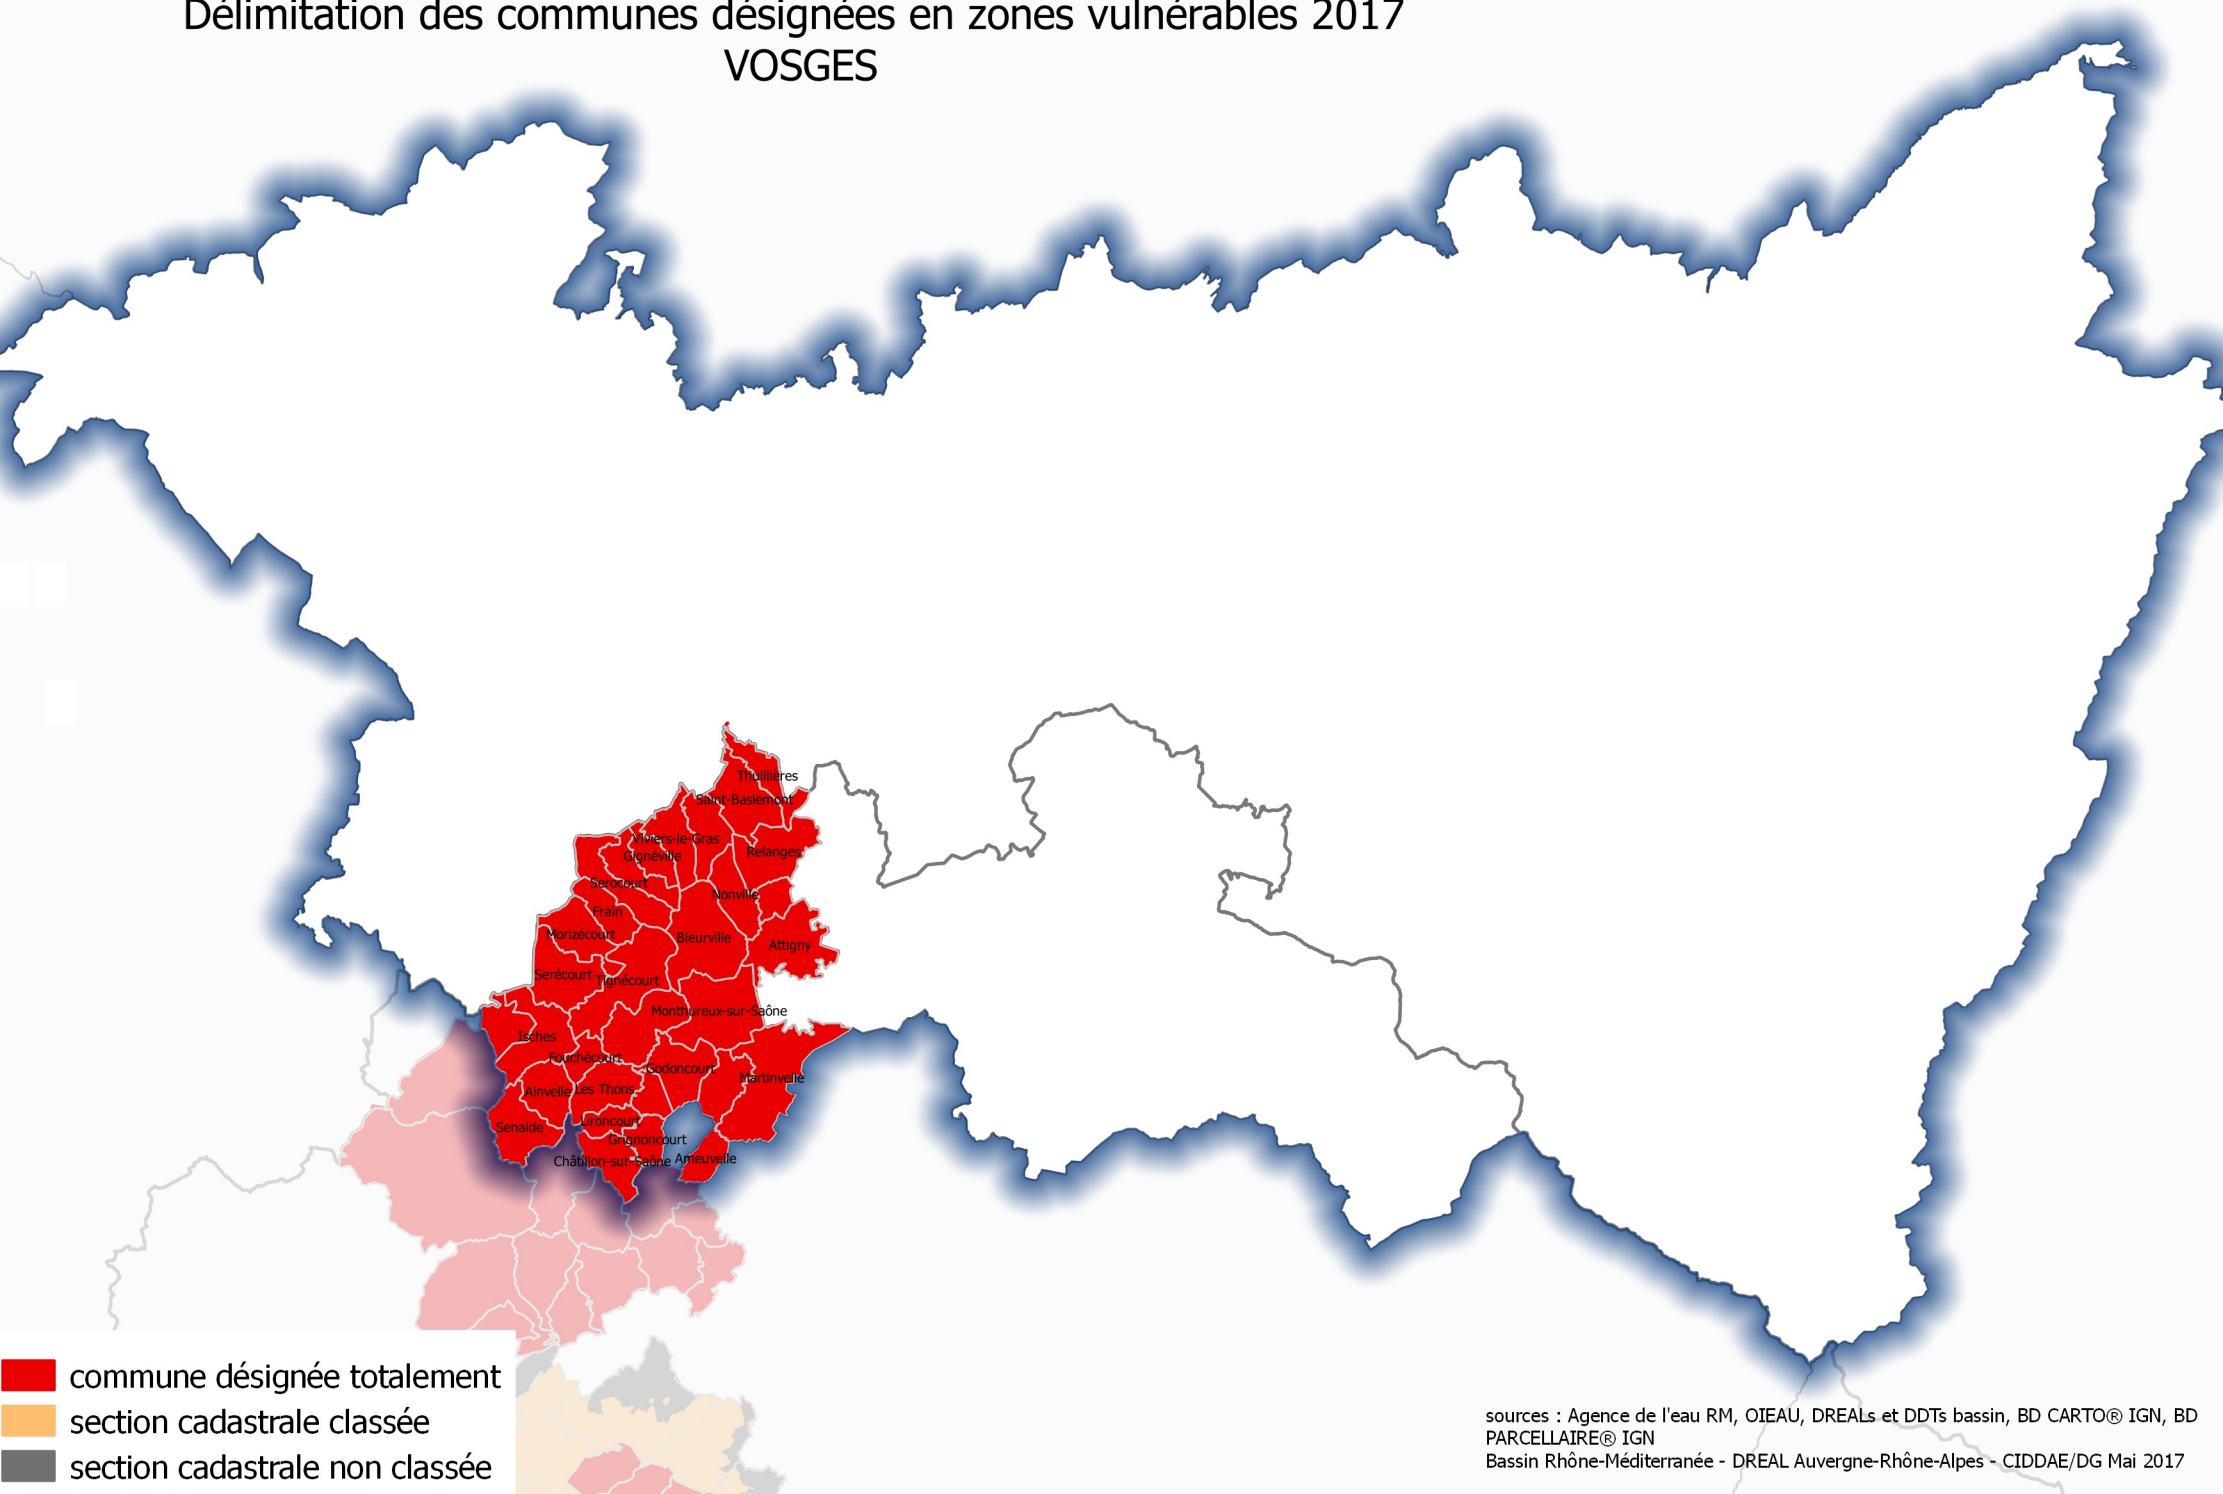

BASSIN Rhône-Méditerranée

Désignation des communes désignées en zones vulnérables 2017

BASSIN Rhône-Méditerranée

Délimitation des communes désignées en zones vulnérables 2017

GRAND-EST

BASSIN Rhône-Méditerranée

Délimitation des communes désignées en zones vulnérables 2017

VOSGES

- commune désignée totalement
- section cadastrale classée
- section cadastrale non classée