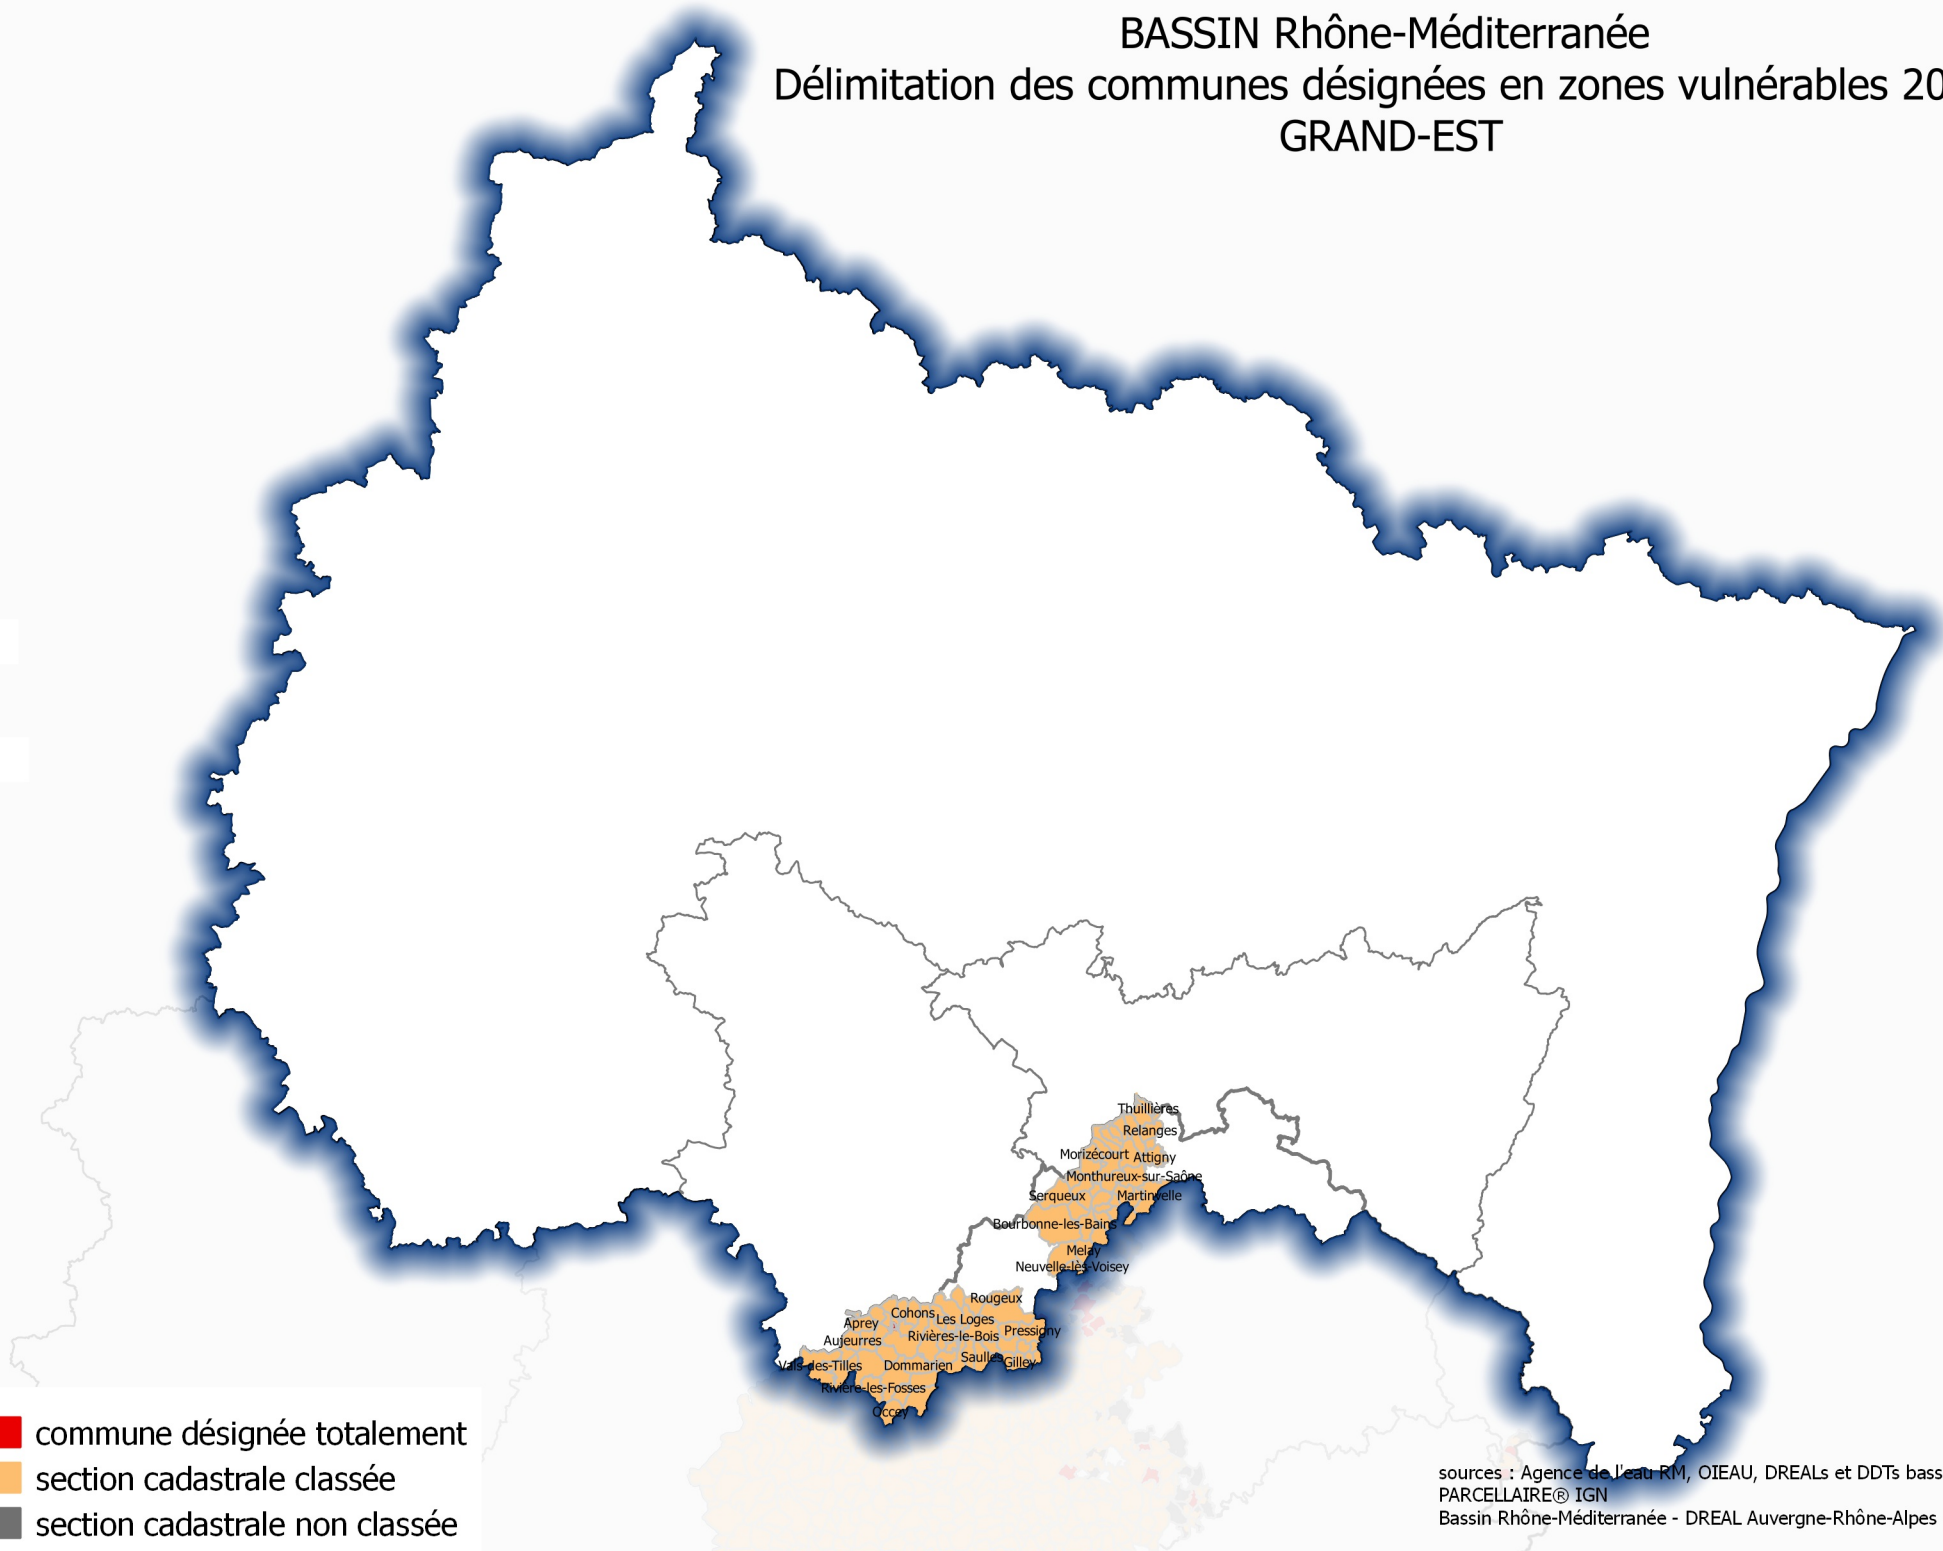

BASSIN Rhône-Méditerranée

Désignation des communes désignées en zones vulnérables 2017

BASSIN Rhône-Méditerranée

Délimitation des communes désignées en zones vulnérables 2017

GRAND-EST

BASSIN Rhône-Méditerranée

Délimitation des communes désignées en zones vulnérables 2017

VOSGES

- commune désignée totalement
- section cadastrale classée
- section cadastrale non classée