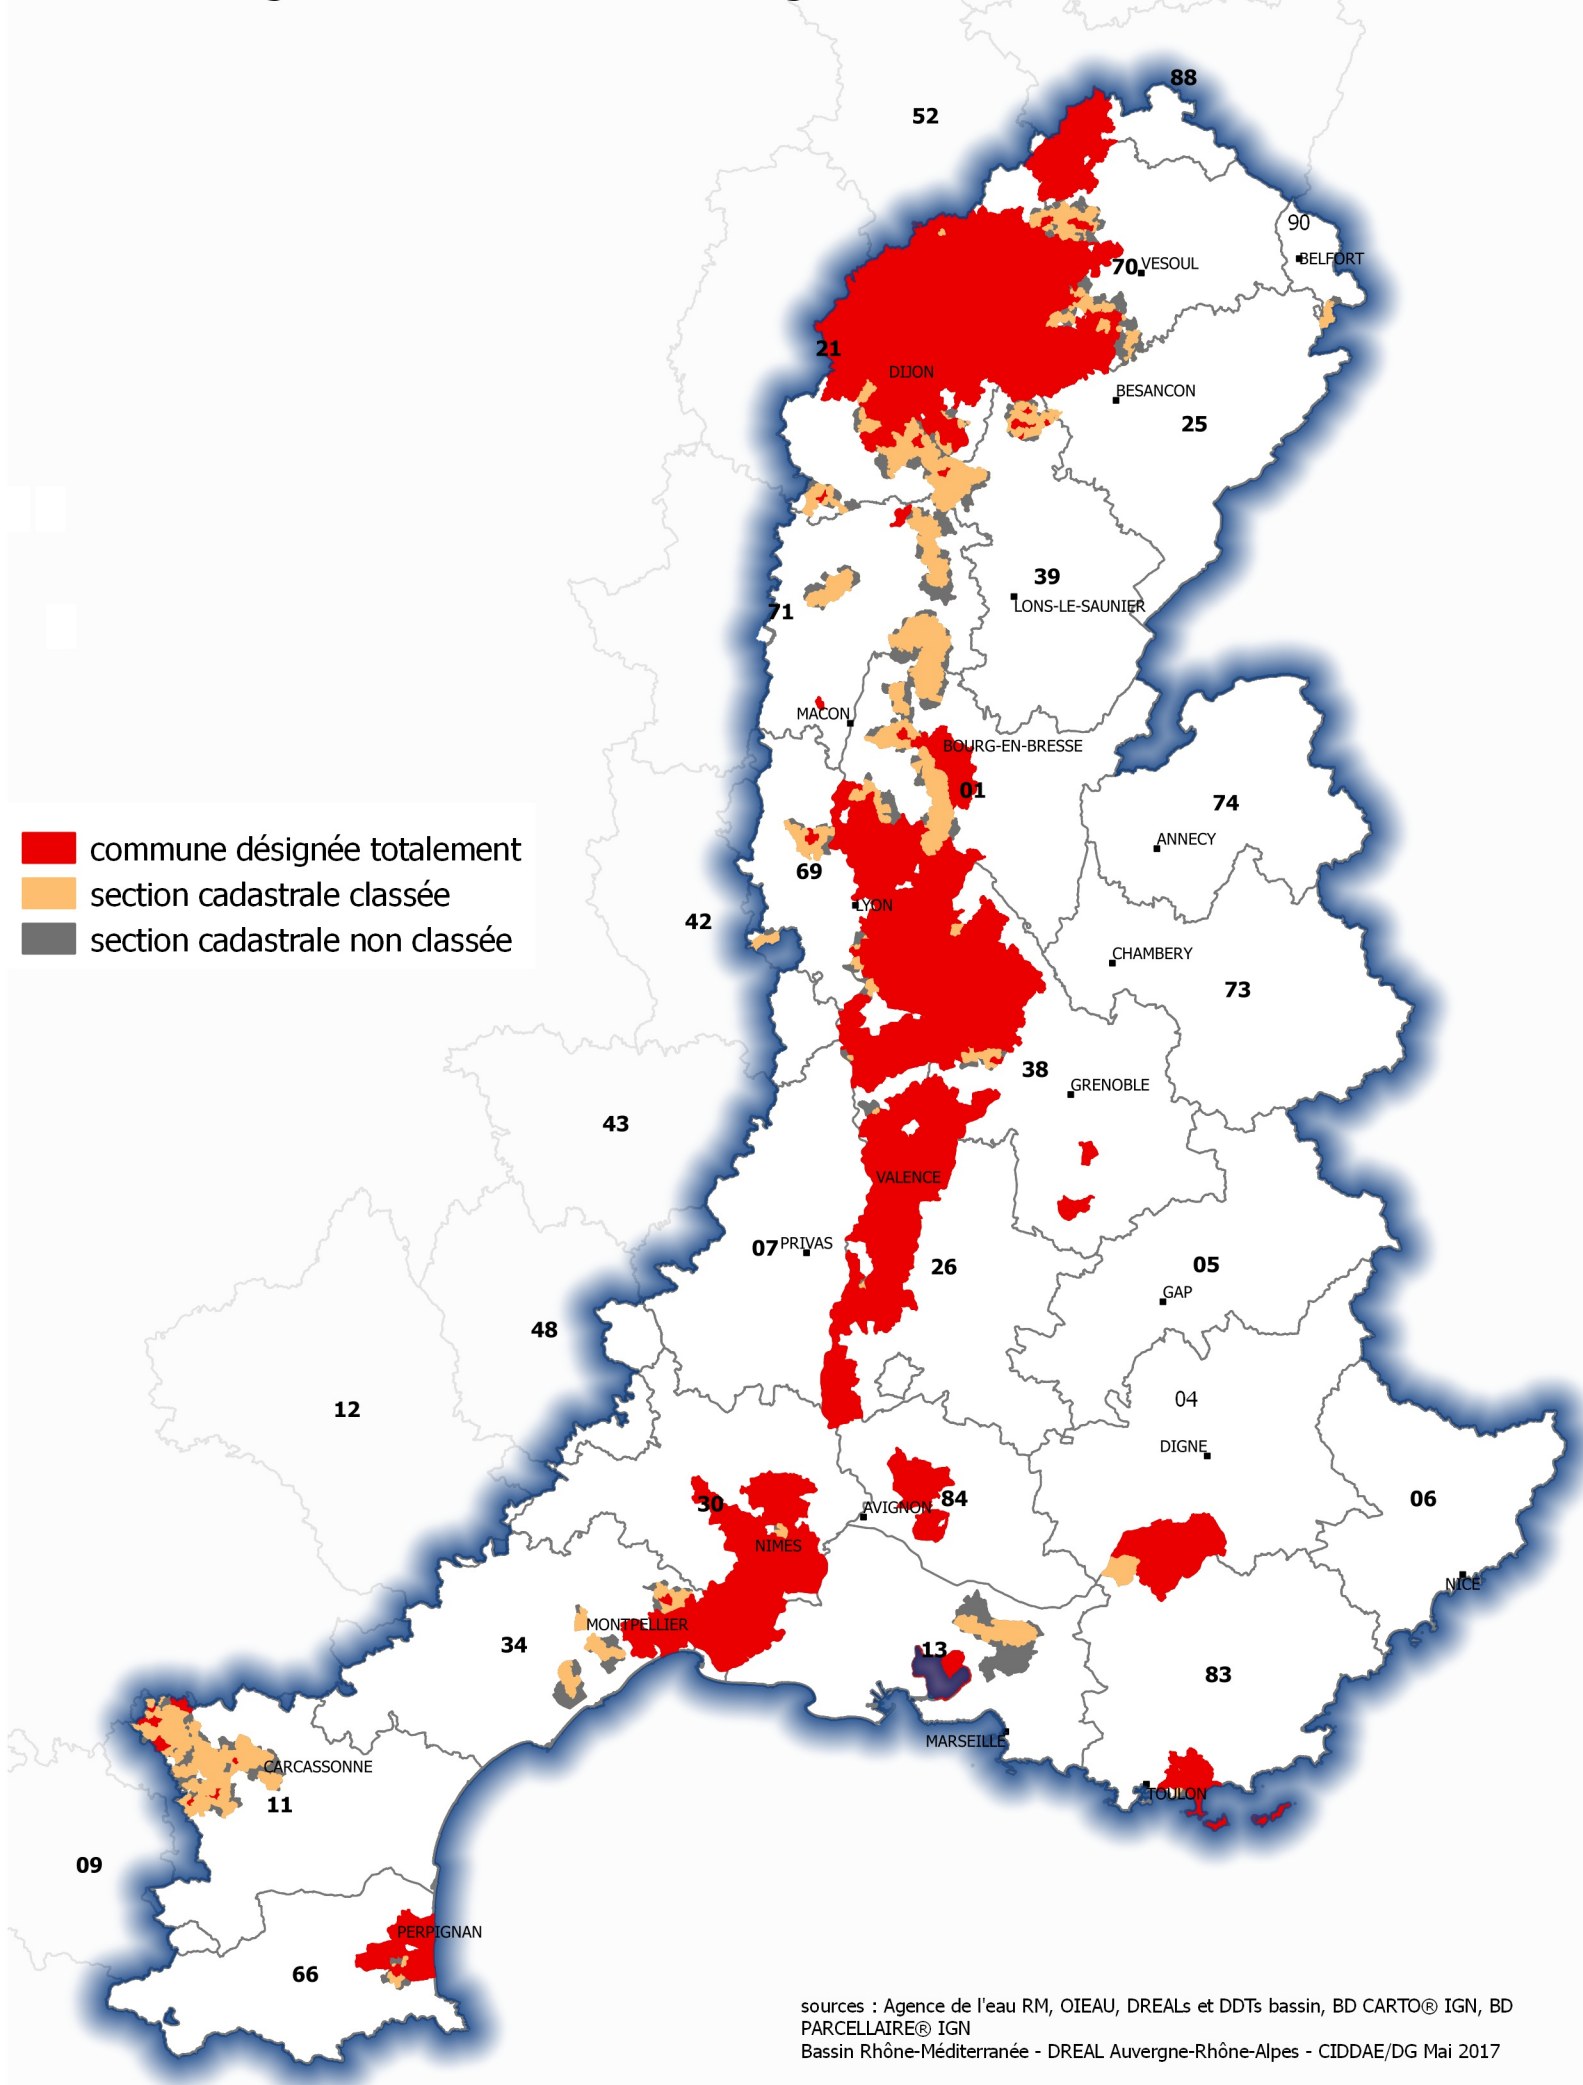

BASSIN Rhône-Méditerranée

Désignation des communes désignées en zones vulnérables 2017

BASSIN Rhône-Méditerranée

Délimitation des communes désignées en zones vulnérables 2017

OCCITANIE

- commune désignée totalement
- section cadastrale classée
- section cadastrale non classée

BASSIN Rhône-Méditerranée

Délimitation des communes désignées en zones vulnérables 2017

AUDE

- commune désignée totalement
- section cadastrale classée
- section cadastrale non classée

BASSIN Rhône-Méditerranée

Délimitation des communes désignées en zones vulnérables 2017

GARD

-  commune désignée totalement
-  section cadastrale classée
-  section cadastrale non classée

BASSIN Rhône-Méditerranée

Délimitation des communes désignées en zones vulnérables 2017

HERAULT

BASSIN Rhône-Méditerranée
Délimitation des communes désignées en zones vulnérables 2017
PYRENEES-ORIENTALES