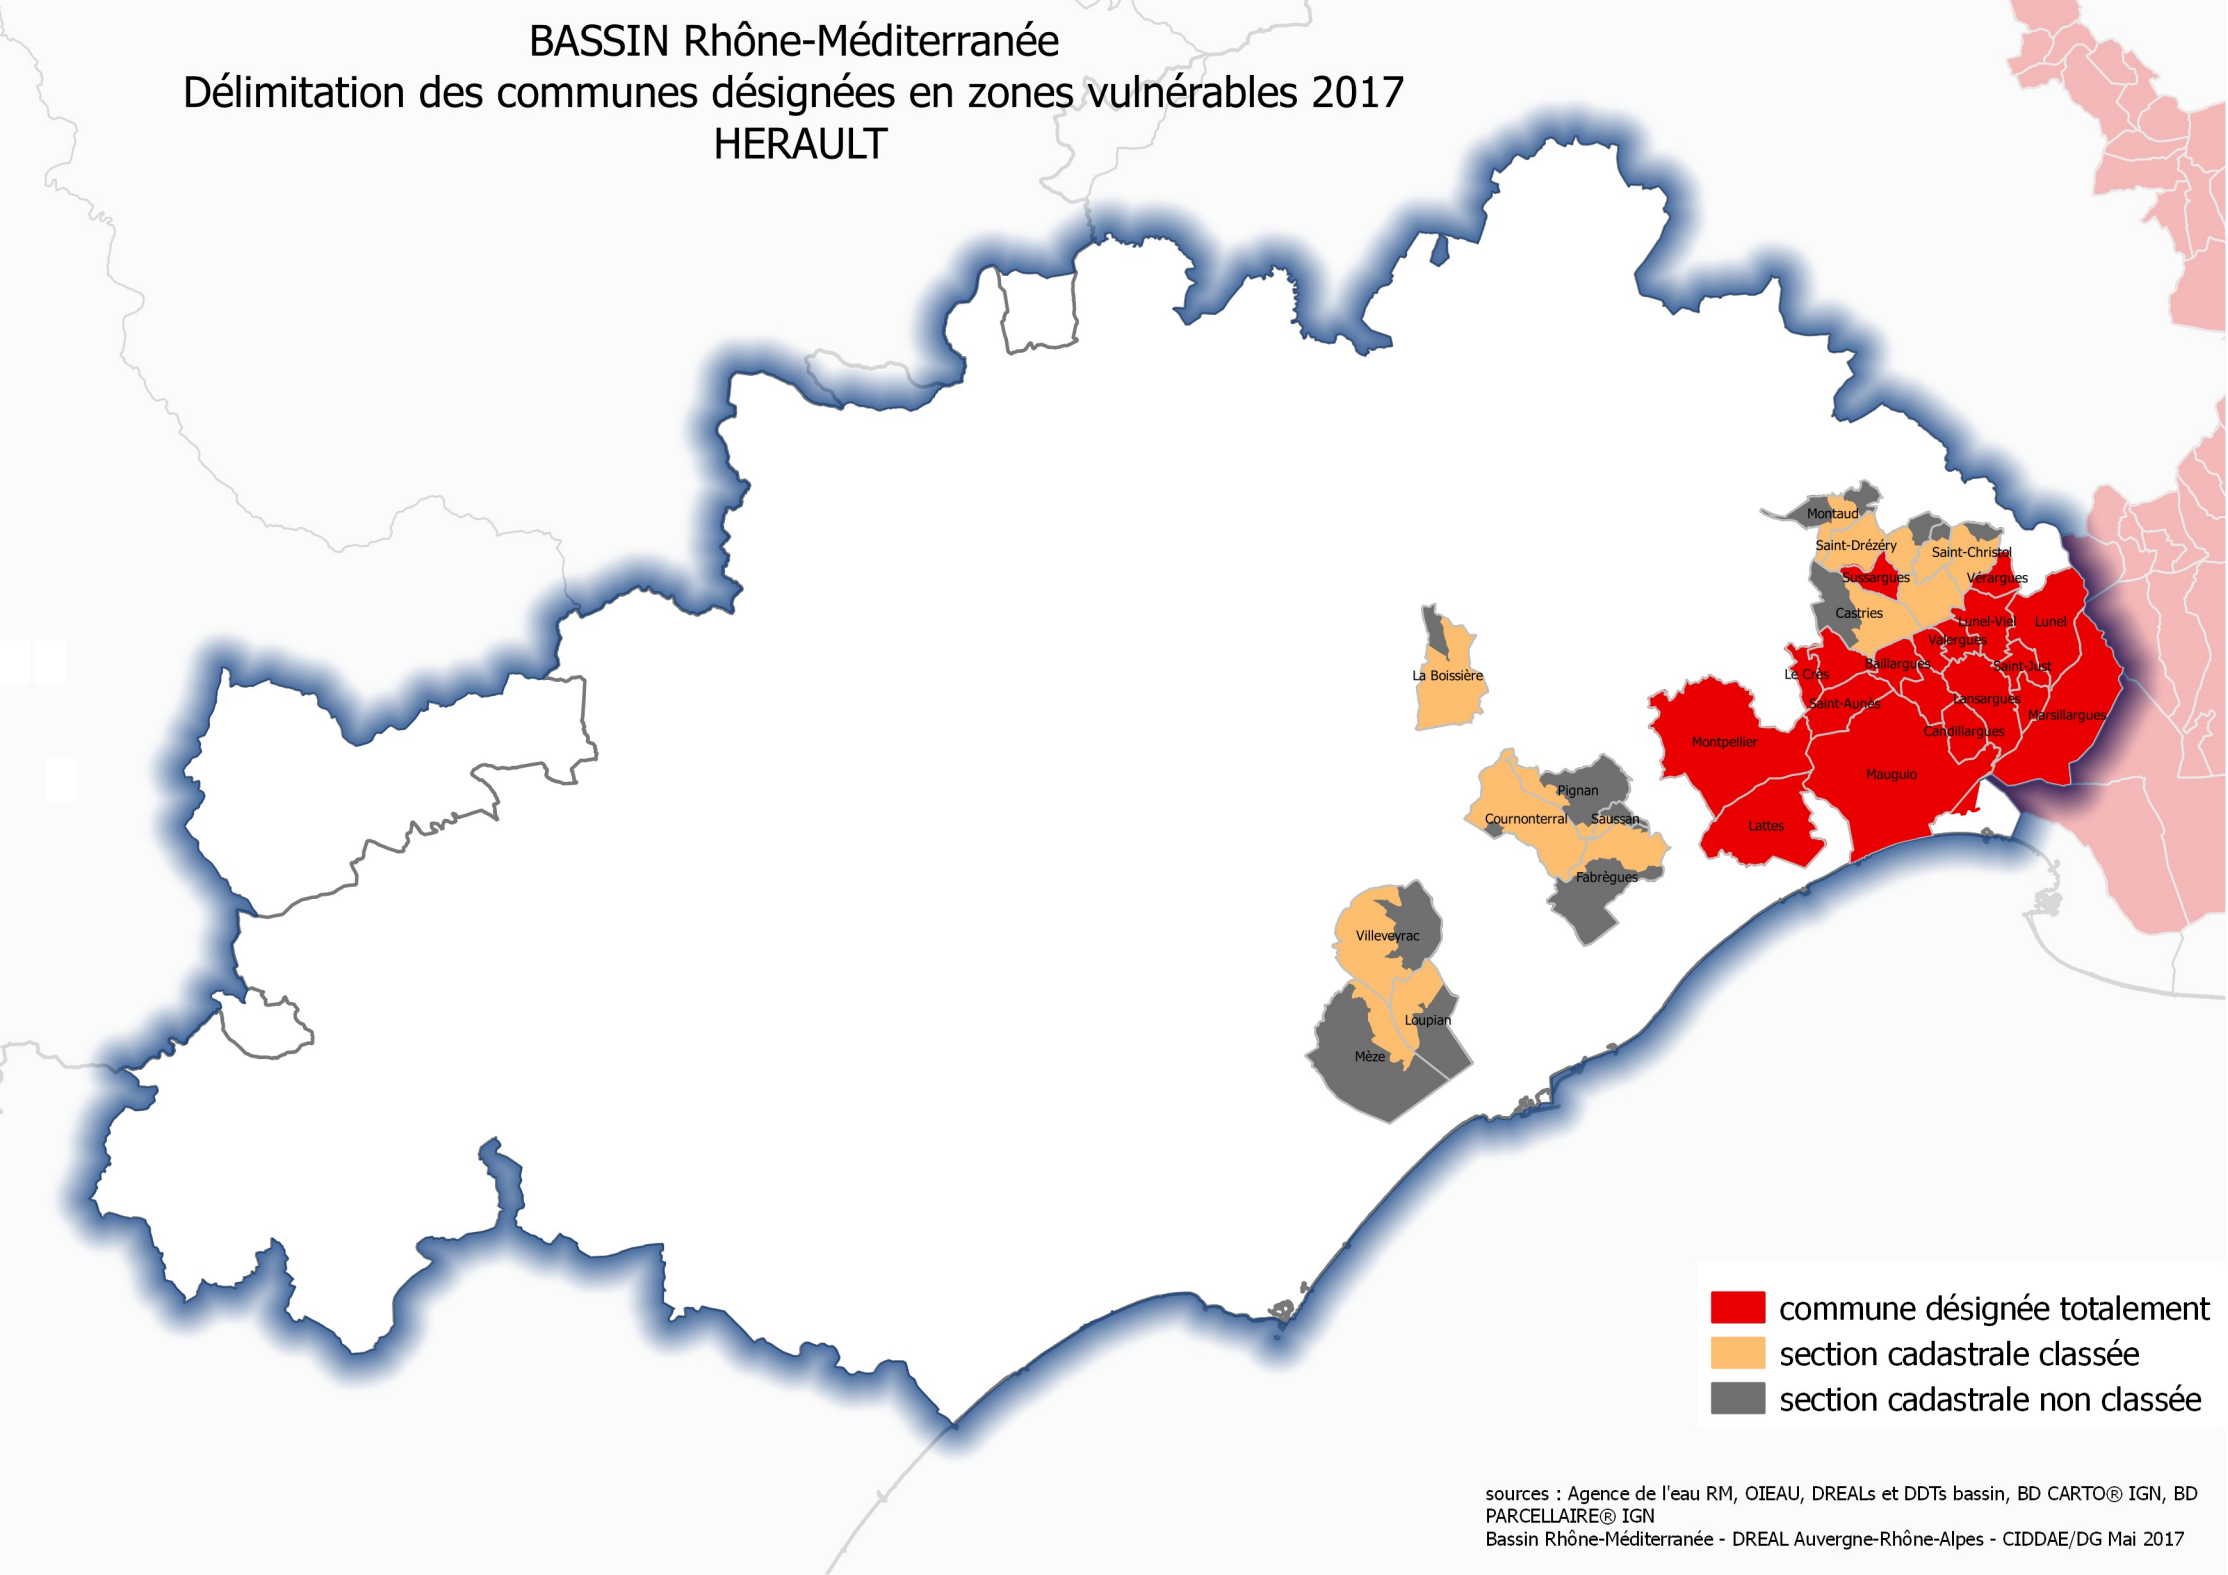

BASSIN Rhône-Méditerranée

Désignation des communes désignées en zones vulnérables 2017

BASSIN Rhône-Méditerranée

Délimitation des communes désignées en zones vulnérables 2017

OCCITANIE

- commune désignée totalement
- section cadastrale classée
- section cadastrale non classée

BASSIN Rhône-Méditerranée

Délimitation des communes désignées en zones vulnérables 2017

AUDE

- commune désignée totalement
- section cadastrale classée
- section cadastrale non classée

BASSIN Rhône-Méditerranée

Délimitation des communes désignées en zones vulnérables 2017

GARD

-  commune désignée totalement
-  section cadastrale classée
-  section cadastrale non classée

BASSIN Rhône-Méditerranée

Délimitation des communes désignées en zones vulnérables 2017

HERAULT

BASSIN Rhône-Méditerranée
Délimitation des communes désignées en zones vulnérables 2017
PYRENEES-ORIENTALES