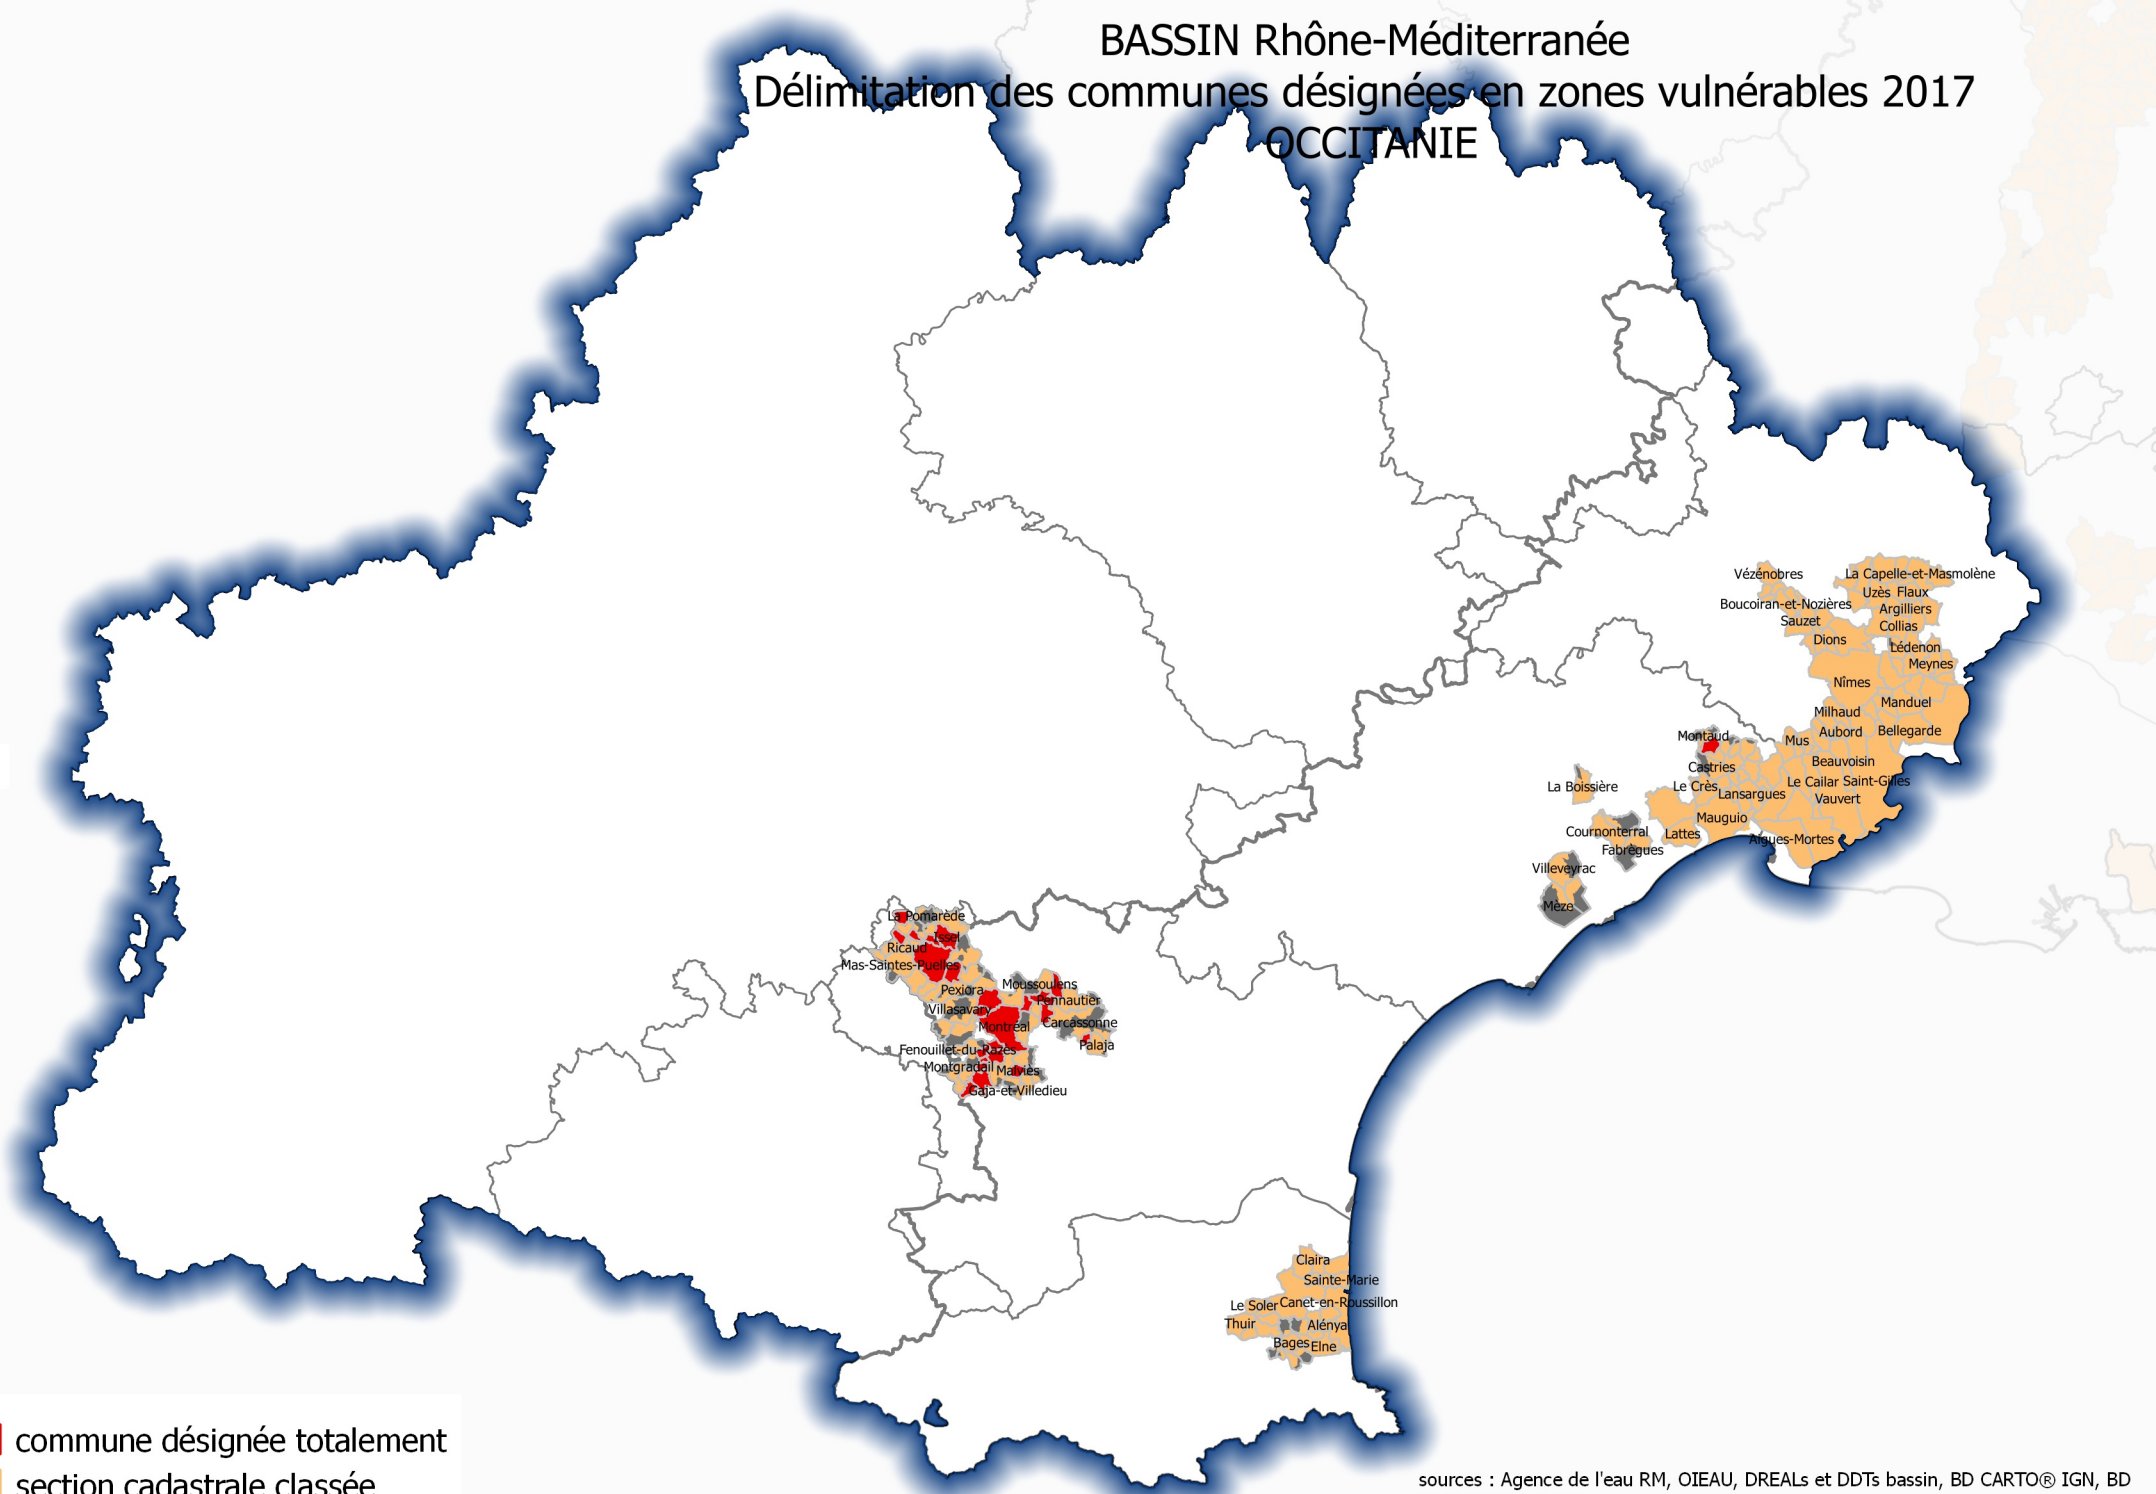

BASSIN Rhône-Méditerranée

Désignation des communes désignées en zones vulnérables 2017

BASSIN Rhône-Méditerranée

Délimitation des communes désignées en zones vulnérables 2017

OCCITANIE

- commune désignée totalement
- section cadastrale classée
- section cadastrale non classée

BASSIN Rhône-Méditerranée

Délimitation des communes désignées en zones vulnérables 2017

AUDE

- commune désignée totalement
- section cadastrale classée
- section cadastrale non classée

BASSIN Rhône-Méditerranée

Délimitation des communes désignées en zones vulnérables 2017

GARD

-  commune désignée totalement
-  section cadastrale classée
-  section cadastrale non classée

BASSIN Rhône-Méditerranée

Délimitation des communes désignées en zones vulnérables 2017

HERAULT

BASSIN Rhône-Méditerranée
Délimitation des communes désignées en zones vulnérables 2017
PYRENEES-ORIENTALES