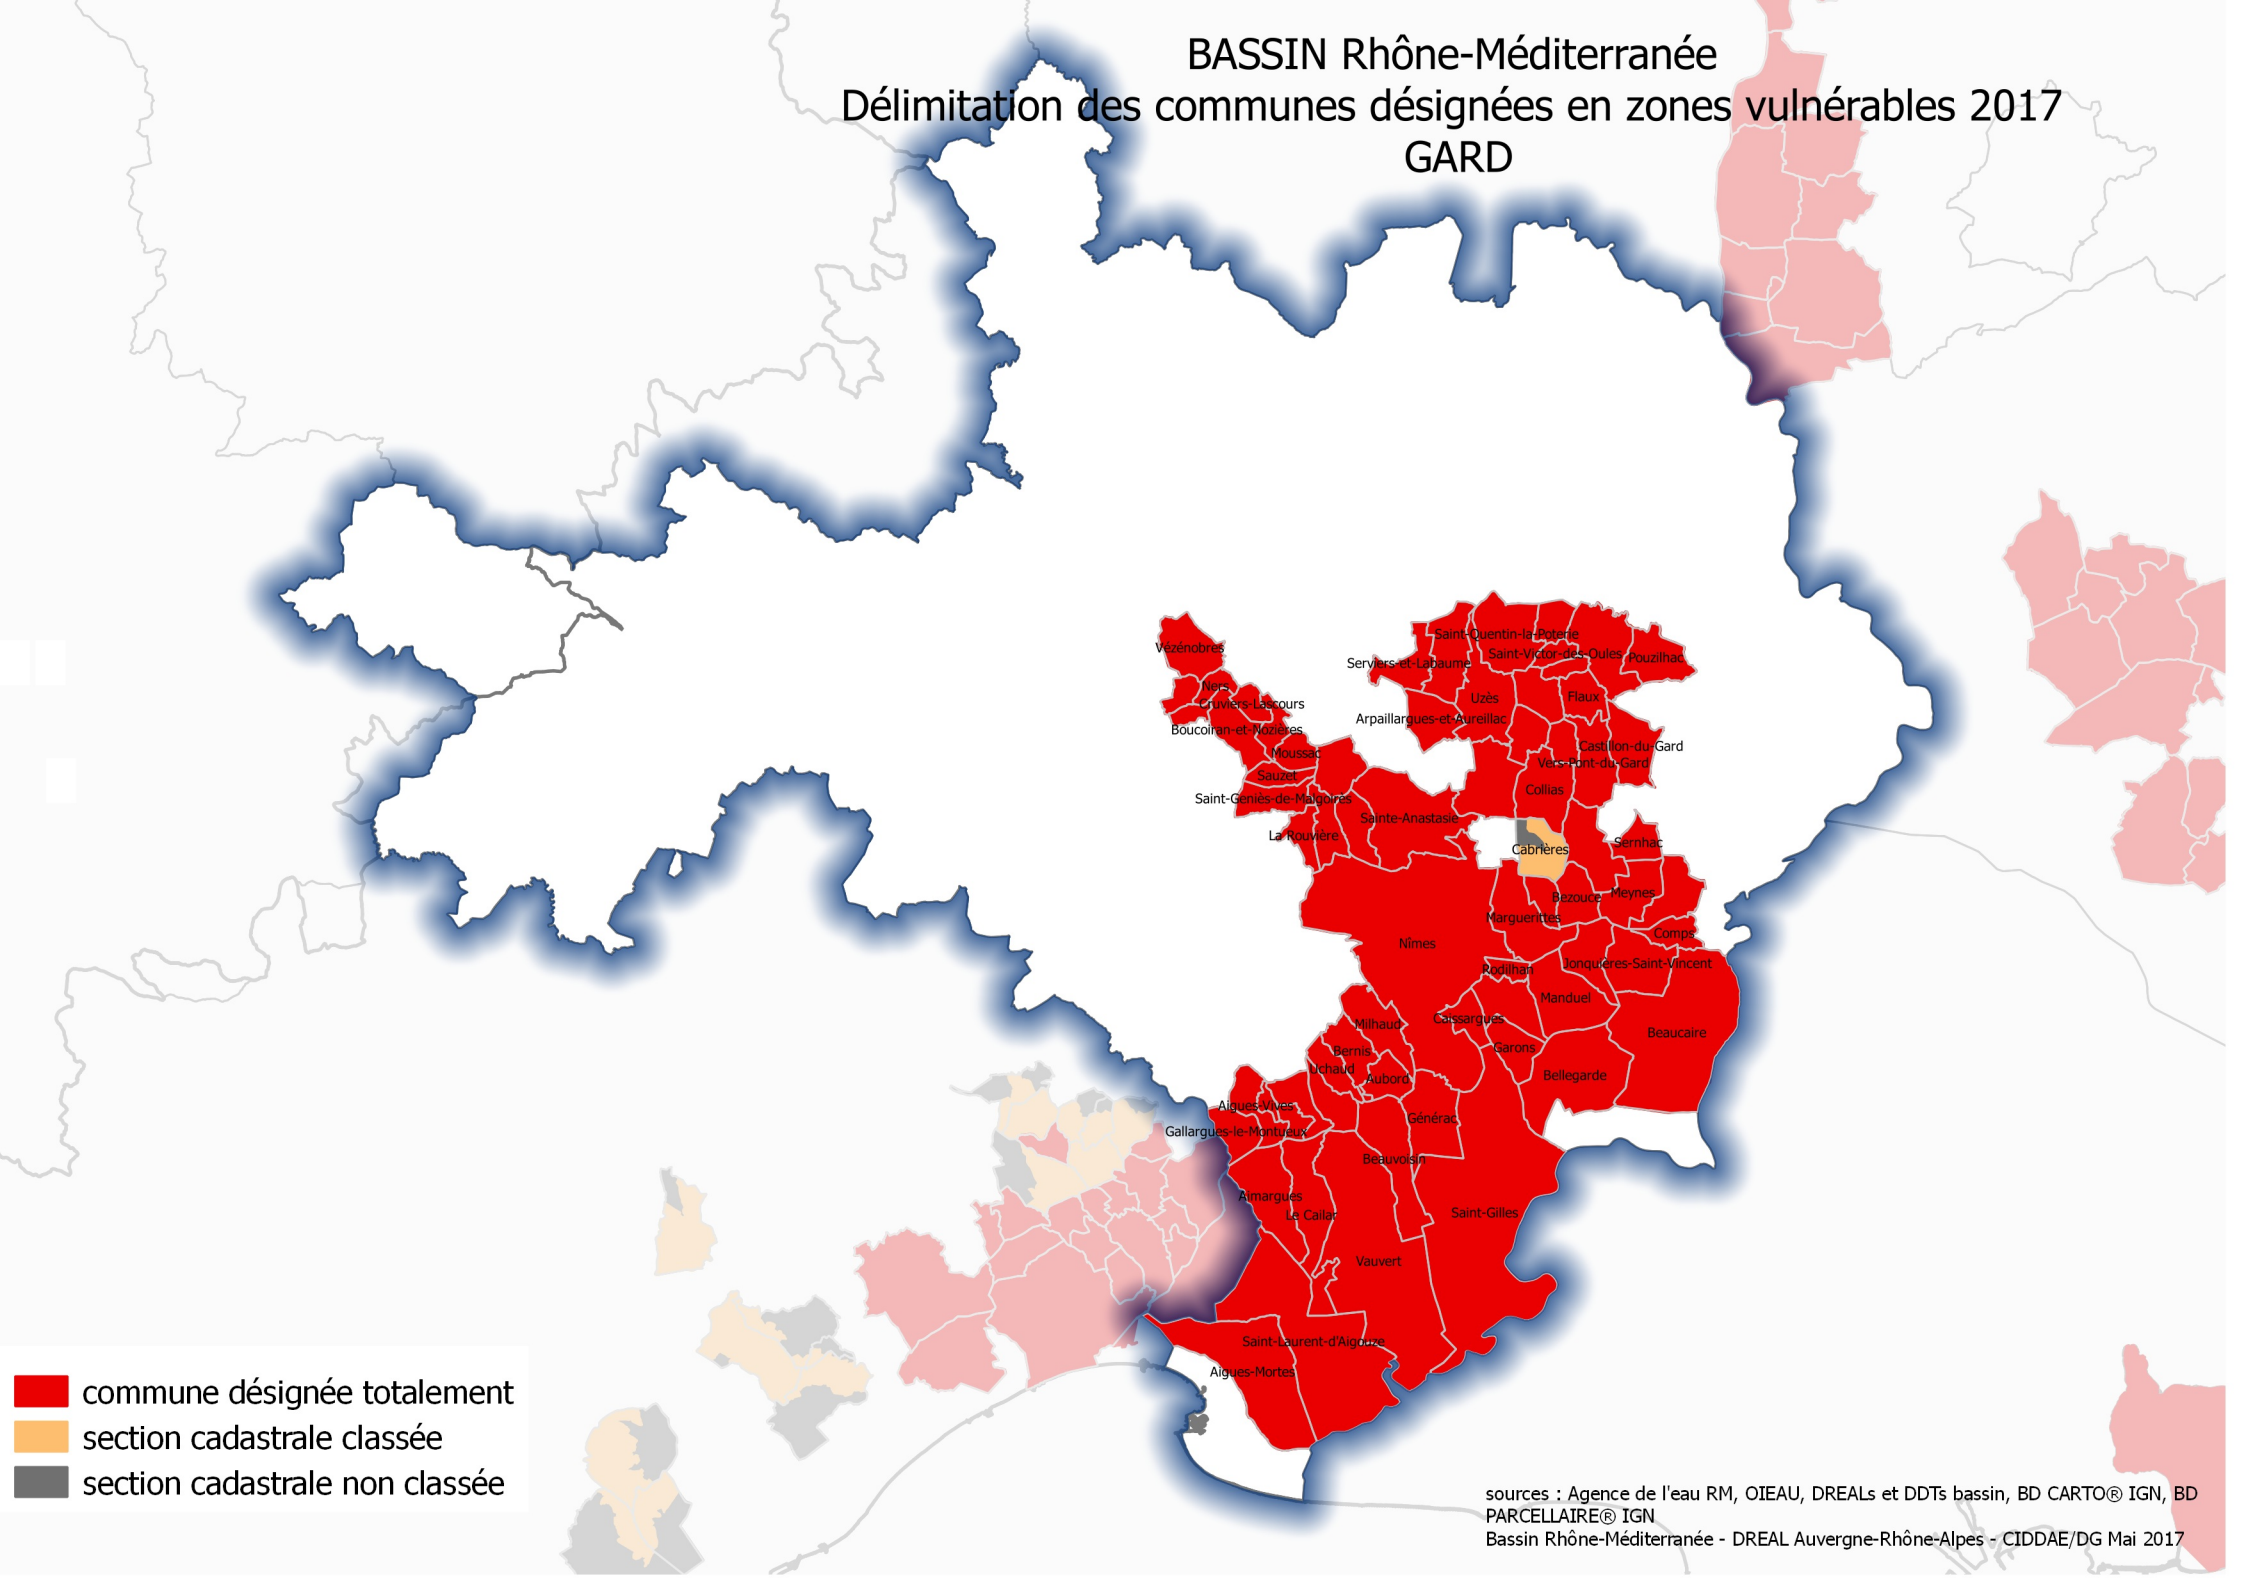

BASSIN Rhône-Méditerranée

Désignation des communes désignées en zones vulnérables 2017

BASSIN Rhône-Méditerranée

Délimitation des communes désignées en zones vulnérables 2017

OCCITANIE

- commune désignée totalement
- section cadastrale classée
- section cadastrale non classée

BASSIN Rhône-Méditerranée

Délimitation des communes désignées en zones vulnérables 2017

AUDE

- commune désignée totalement
- section cadastrale classée
- section cadastrale non classée

BASSIN Rhône-Méditerranée

Délimitation des communes désignées en zones vulnérables 2017

GARD

-  commune désignée totalement
-  section cadastrale classée
-  section cadastrale non classée

BASSIN Rhône-Méditerranée

Délimitation des communes désignées en zones vulnérables 2017

HERAULT

BASSIN Rhône-Méditerranée
Délimitation des communes désignées en zones vulnérables 2017
PYRENEES-ORIENTALES