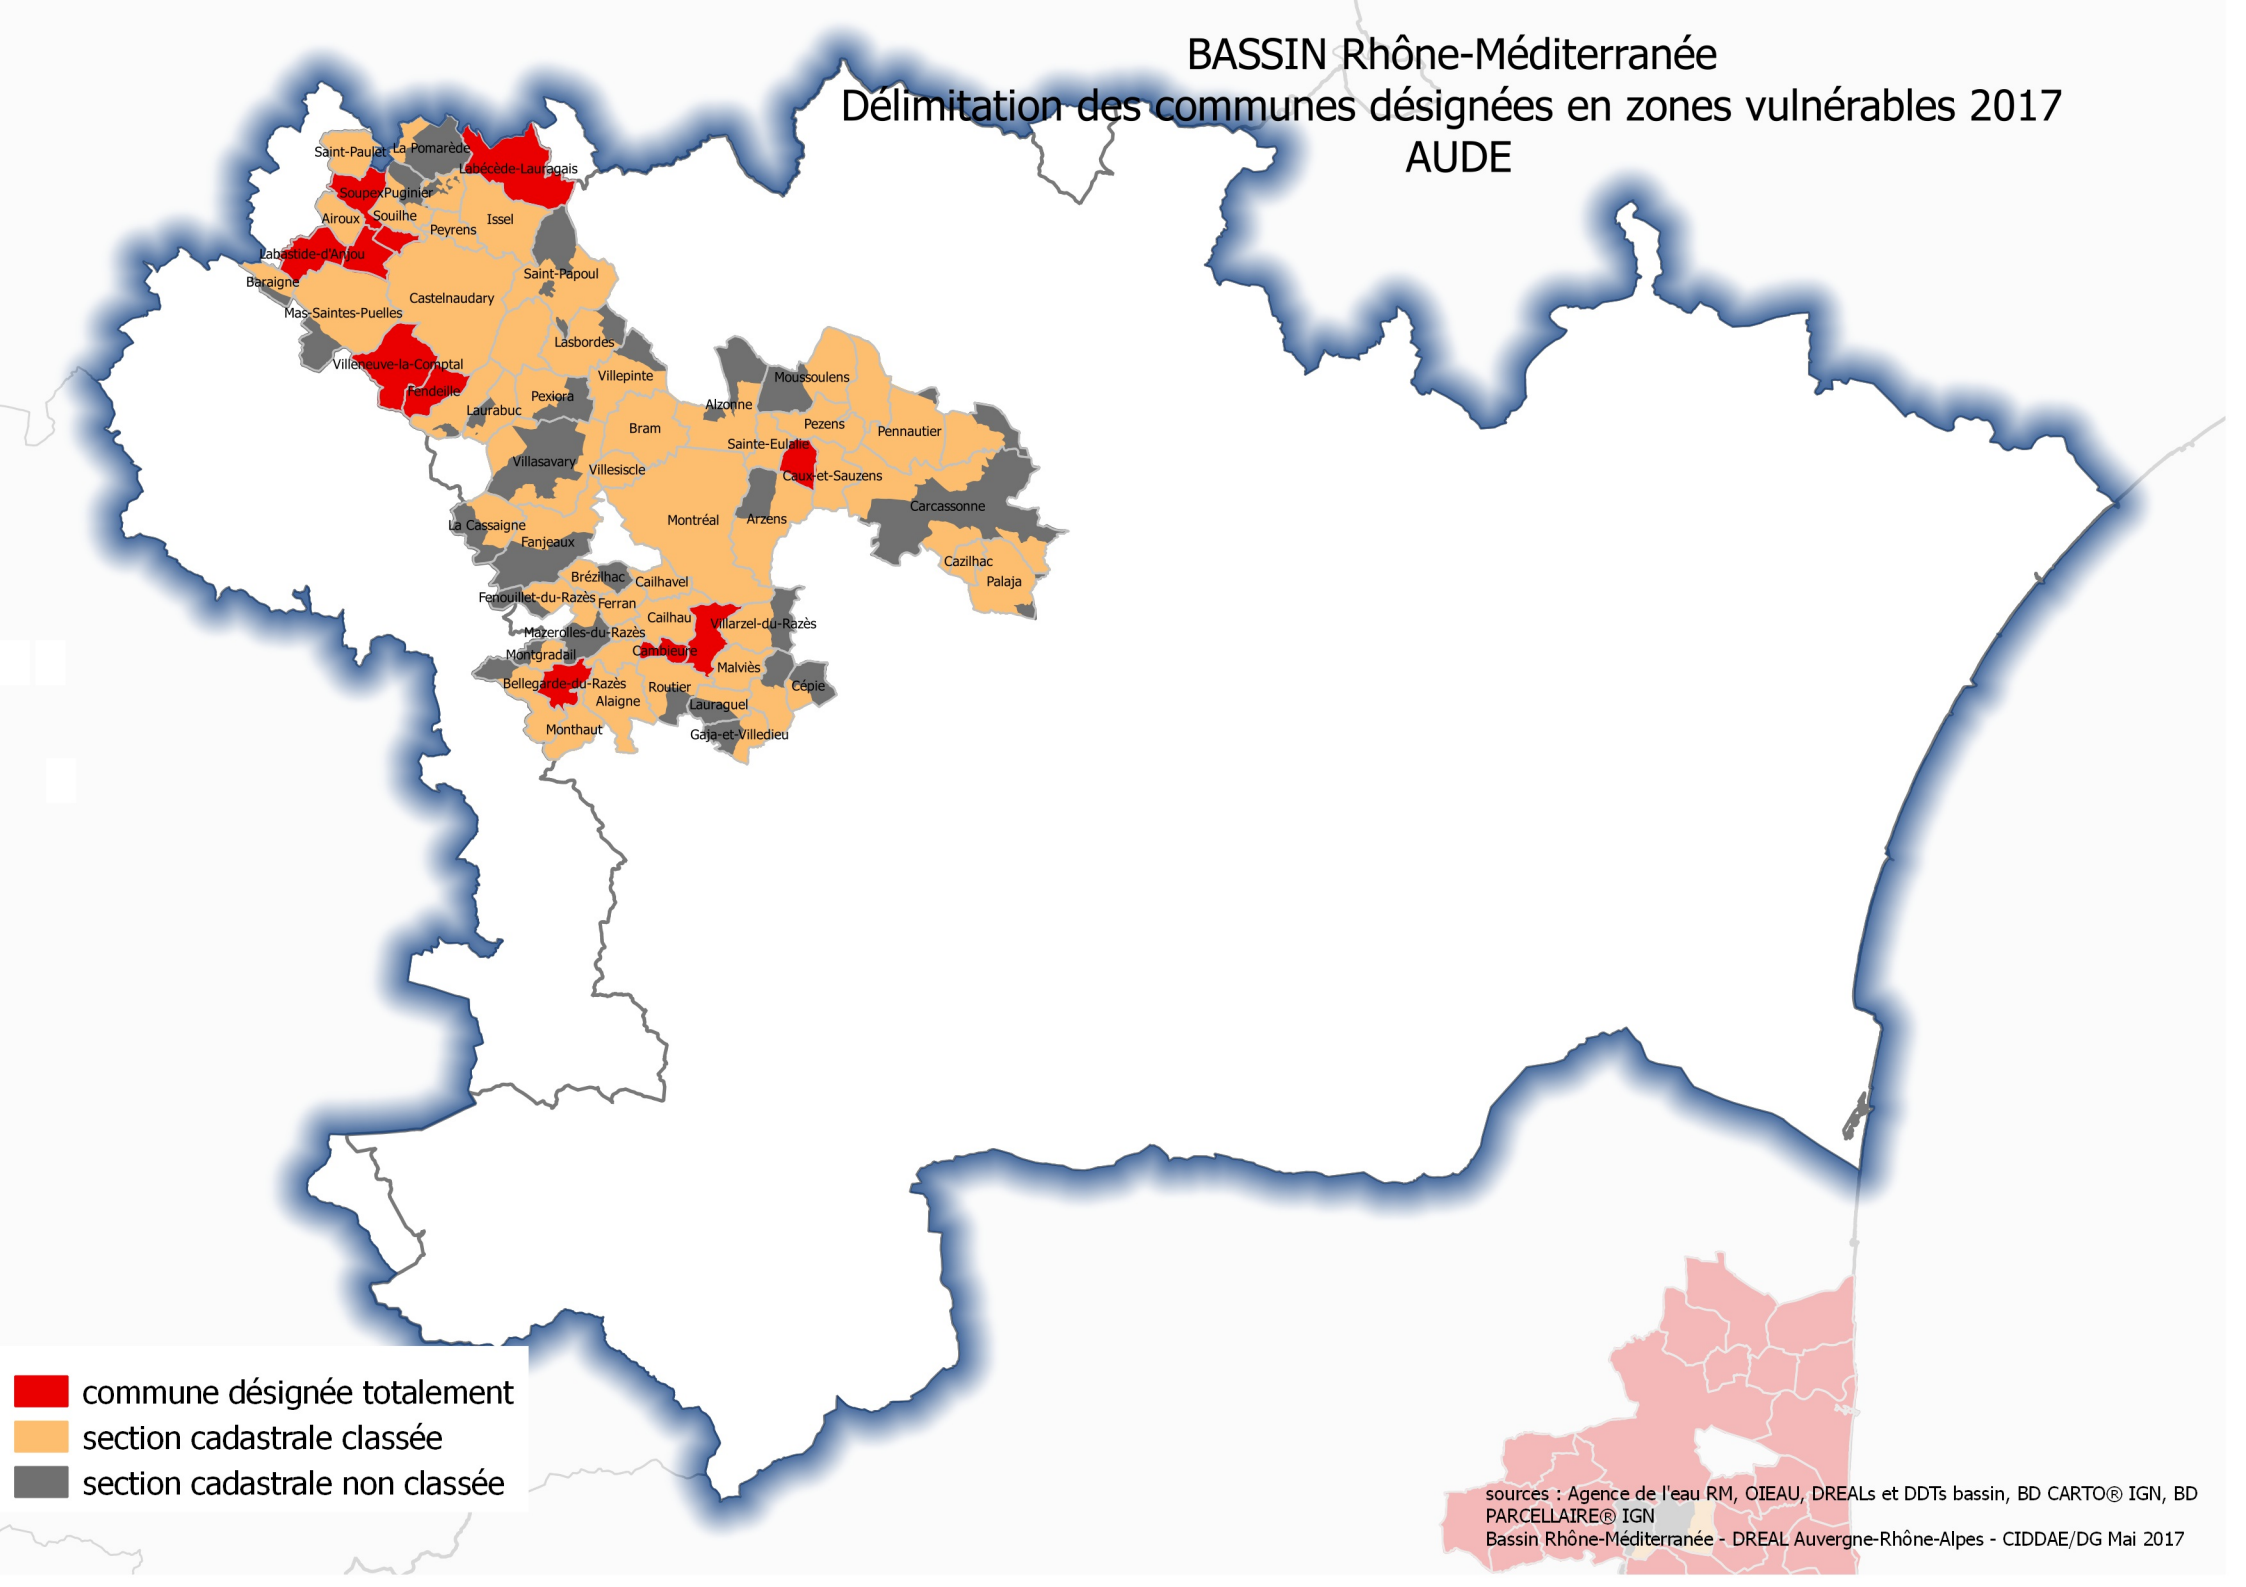

BASSIN Rhône-Méditerranée

Désignation des communes désignées en zones vulnérables 2017

BASSIN Rhône-Méditerranée

Délimitation des communes désignées en zones vulnérables 2017

OCCITANIE

- commune désignée totalement
- section cadastrale classée
- section cadastrale non classée

BASSIN Rhône-Méditerranée

Délimitation des communes désignées en zones vulnérables 2017

AUDE

- commune désignée totalement
- section cadastrale classée
- section cadastrale non classée

BASSIN Rhône-Méditerranée

Délimitation des communes désignées en zones vulnérables 2017

GARD

-  commune désignée totalement
-  section cadastrale classée
-  section cadastrale non classée

BASSIN Rhône-Méditerranée

Délimitation des communes désignées en zones vulnérables 2017

HERAULT

BASSIN Rhône-Méditerranée
Délimitation des communes désignées en zones vulnérables 2017
PYRENEES-ORIENTALES