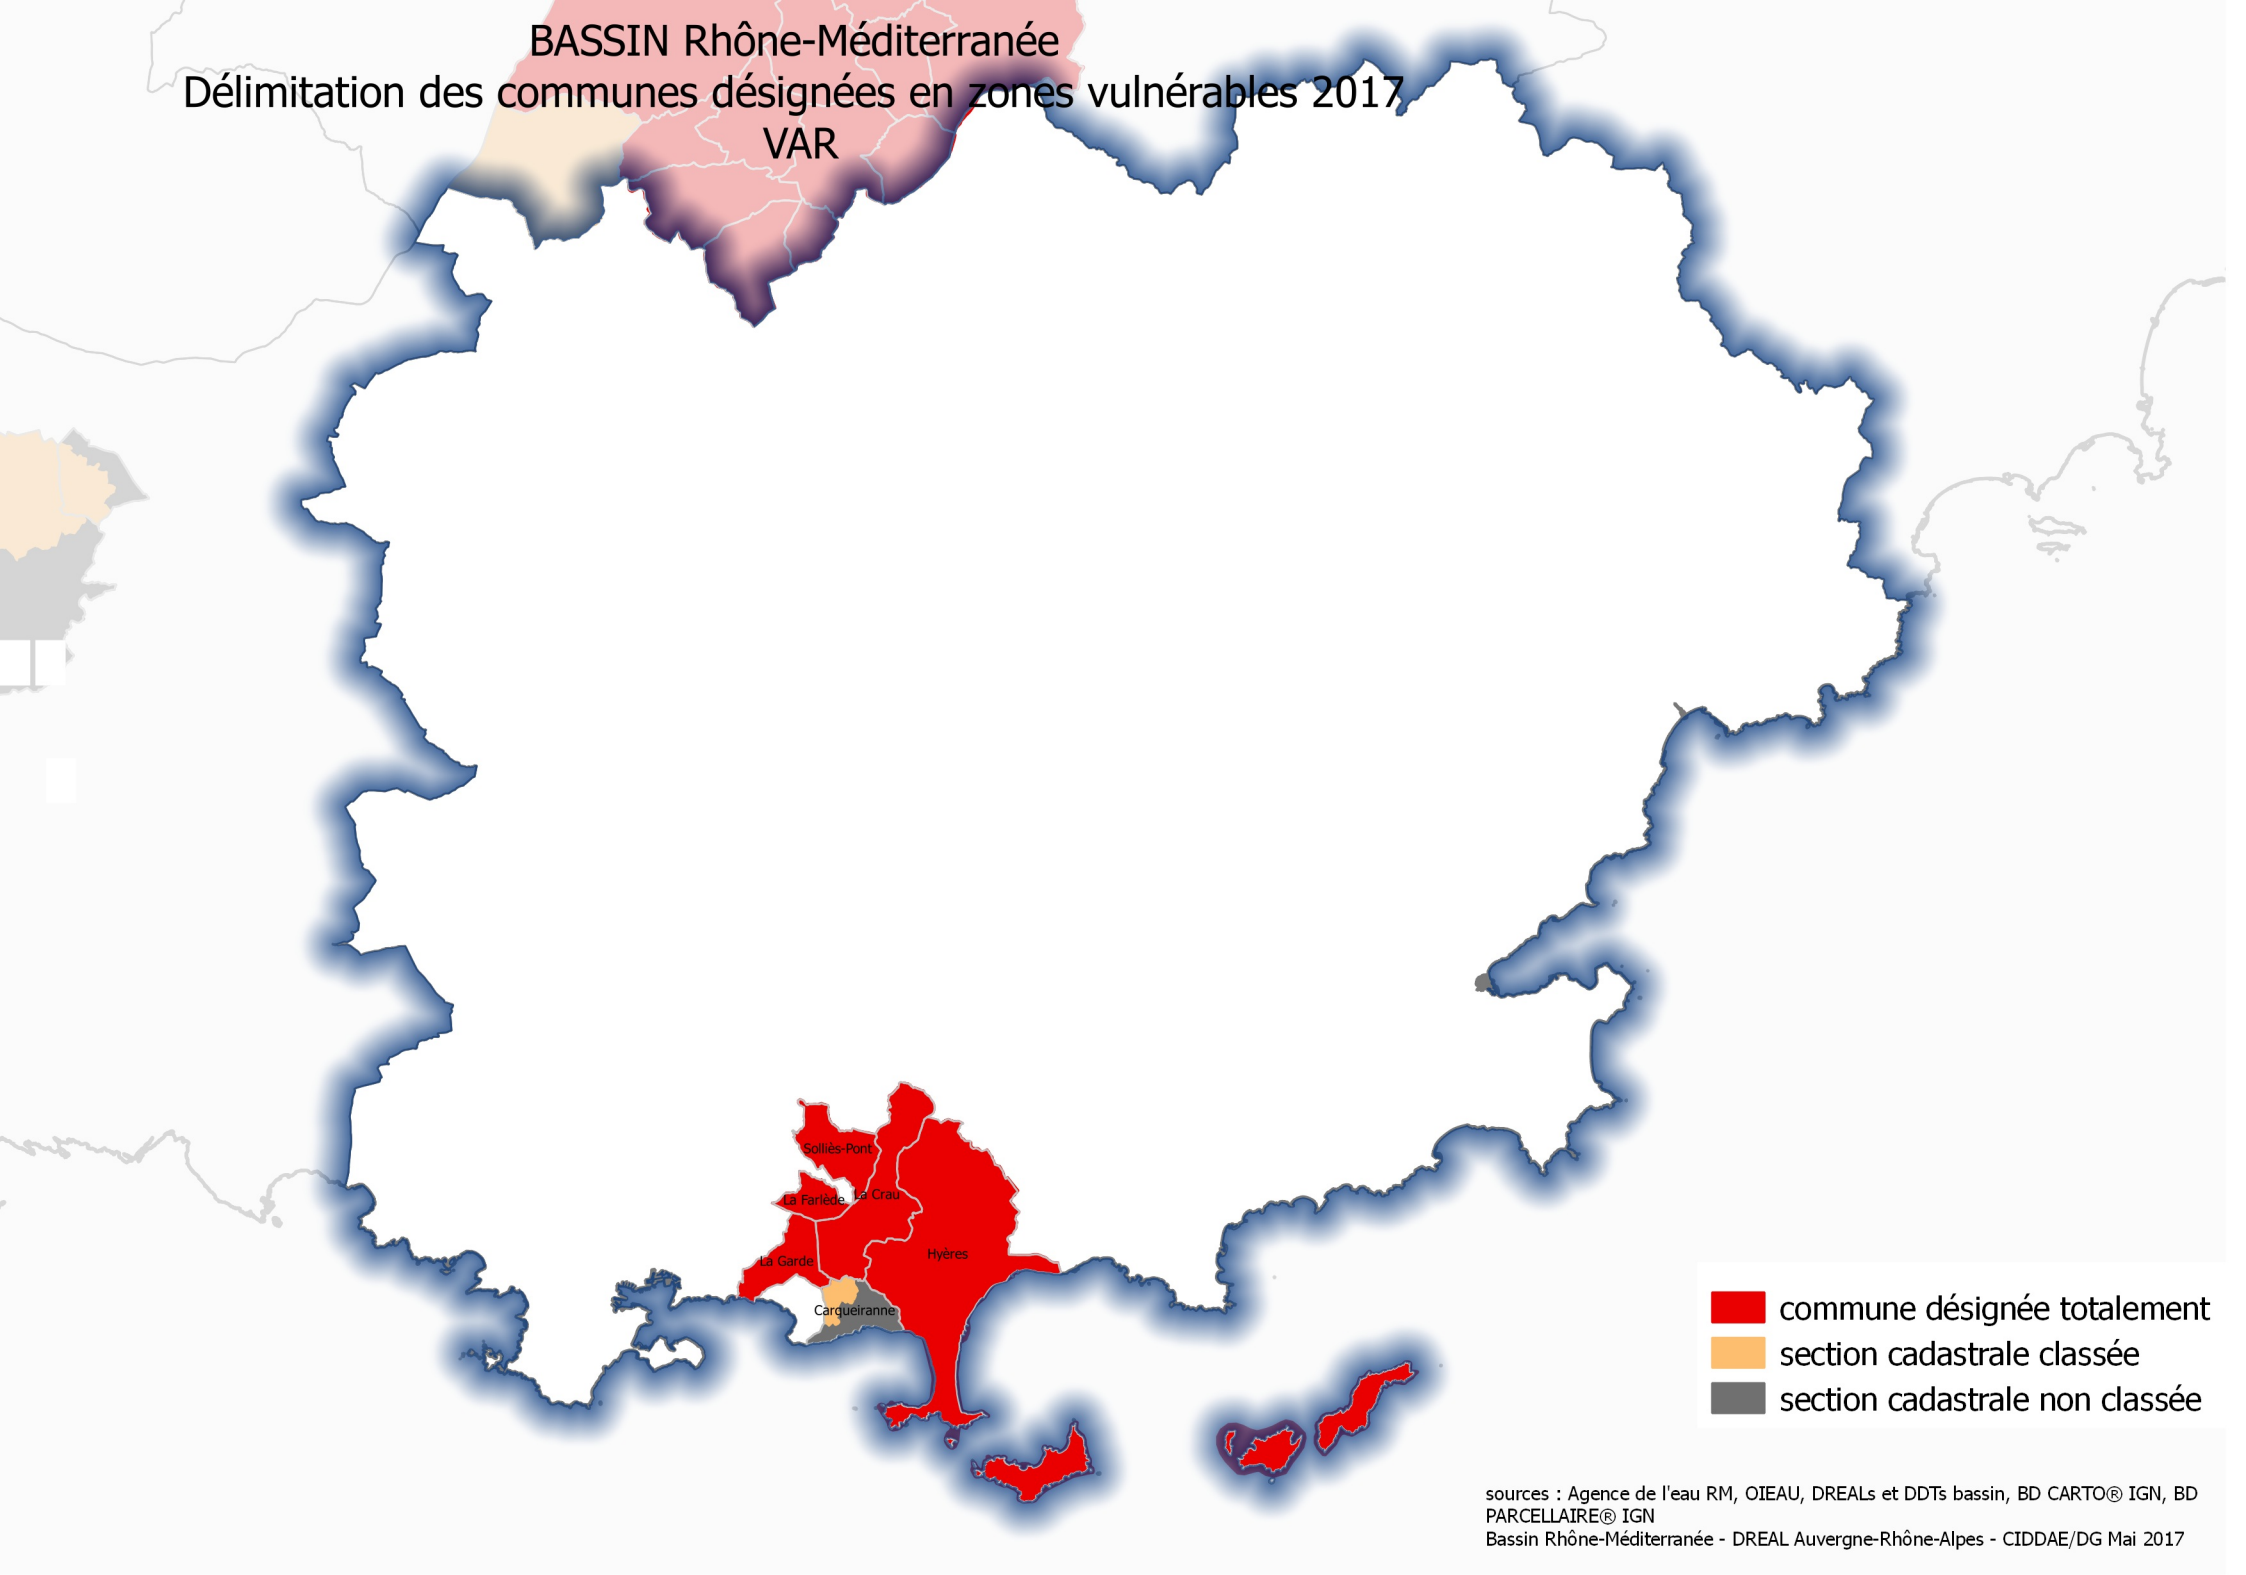

BASSIN Rhône-Méditerranée

Désignation des communes désignées en zones vulnérables 2017

BASSIN Rhône-Méditerranée

Délimitation des communes désignées en zones vulnérables 2017

PROVENCE-ALPES-COTE D'AZUR

- commune désignée totalement
- section cadastrale classée
- section cadastrale non classée

- commune désignée totalement
- section cadastrale classée
- section cadastrale non classée

sources : Agence de l'eau RM, OIEAU, DREALs et DDTs bassin, BD CARTO® IGN, BD PARCELLAIRE® IGN
Bassin Rhône-Méditerranée - DREAL Auvergne-Rhône-Alpes - CIDDAE/DG Mai 2017

BASSIN Rhône-Méditerranée
Délimitation des communes désignées en zones vulnérables 2017
BOUCHES-DU-RHONE

BASSIN Rhône-Méditerranée

Délimitation des communes désignées en zones vulnérables 2017

VAR

BASSIN Rhône-Méditerranée

Délimitation des communes désignées en zones vulnérables 2017

VAUCLUSE

-  commune désignée totalement
-  section cadastrale classée
-  section cadastrale non classée