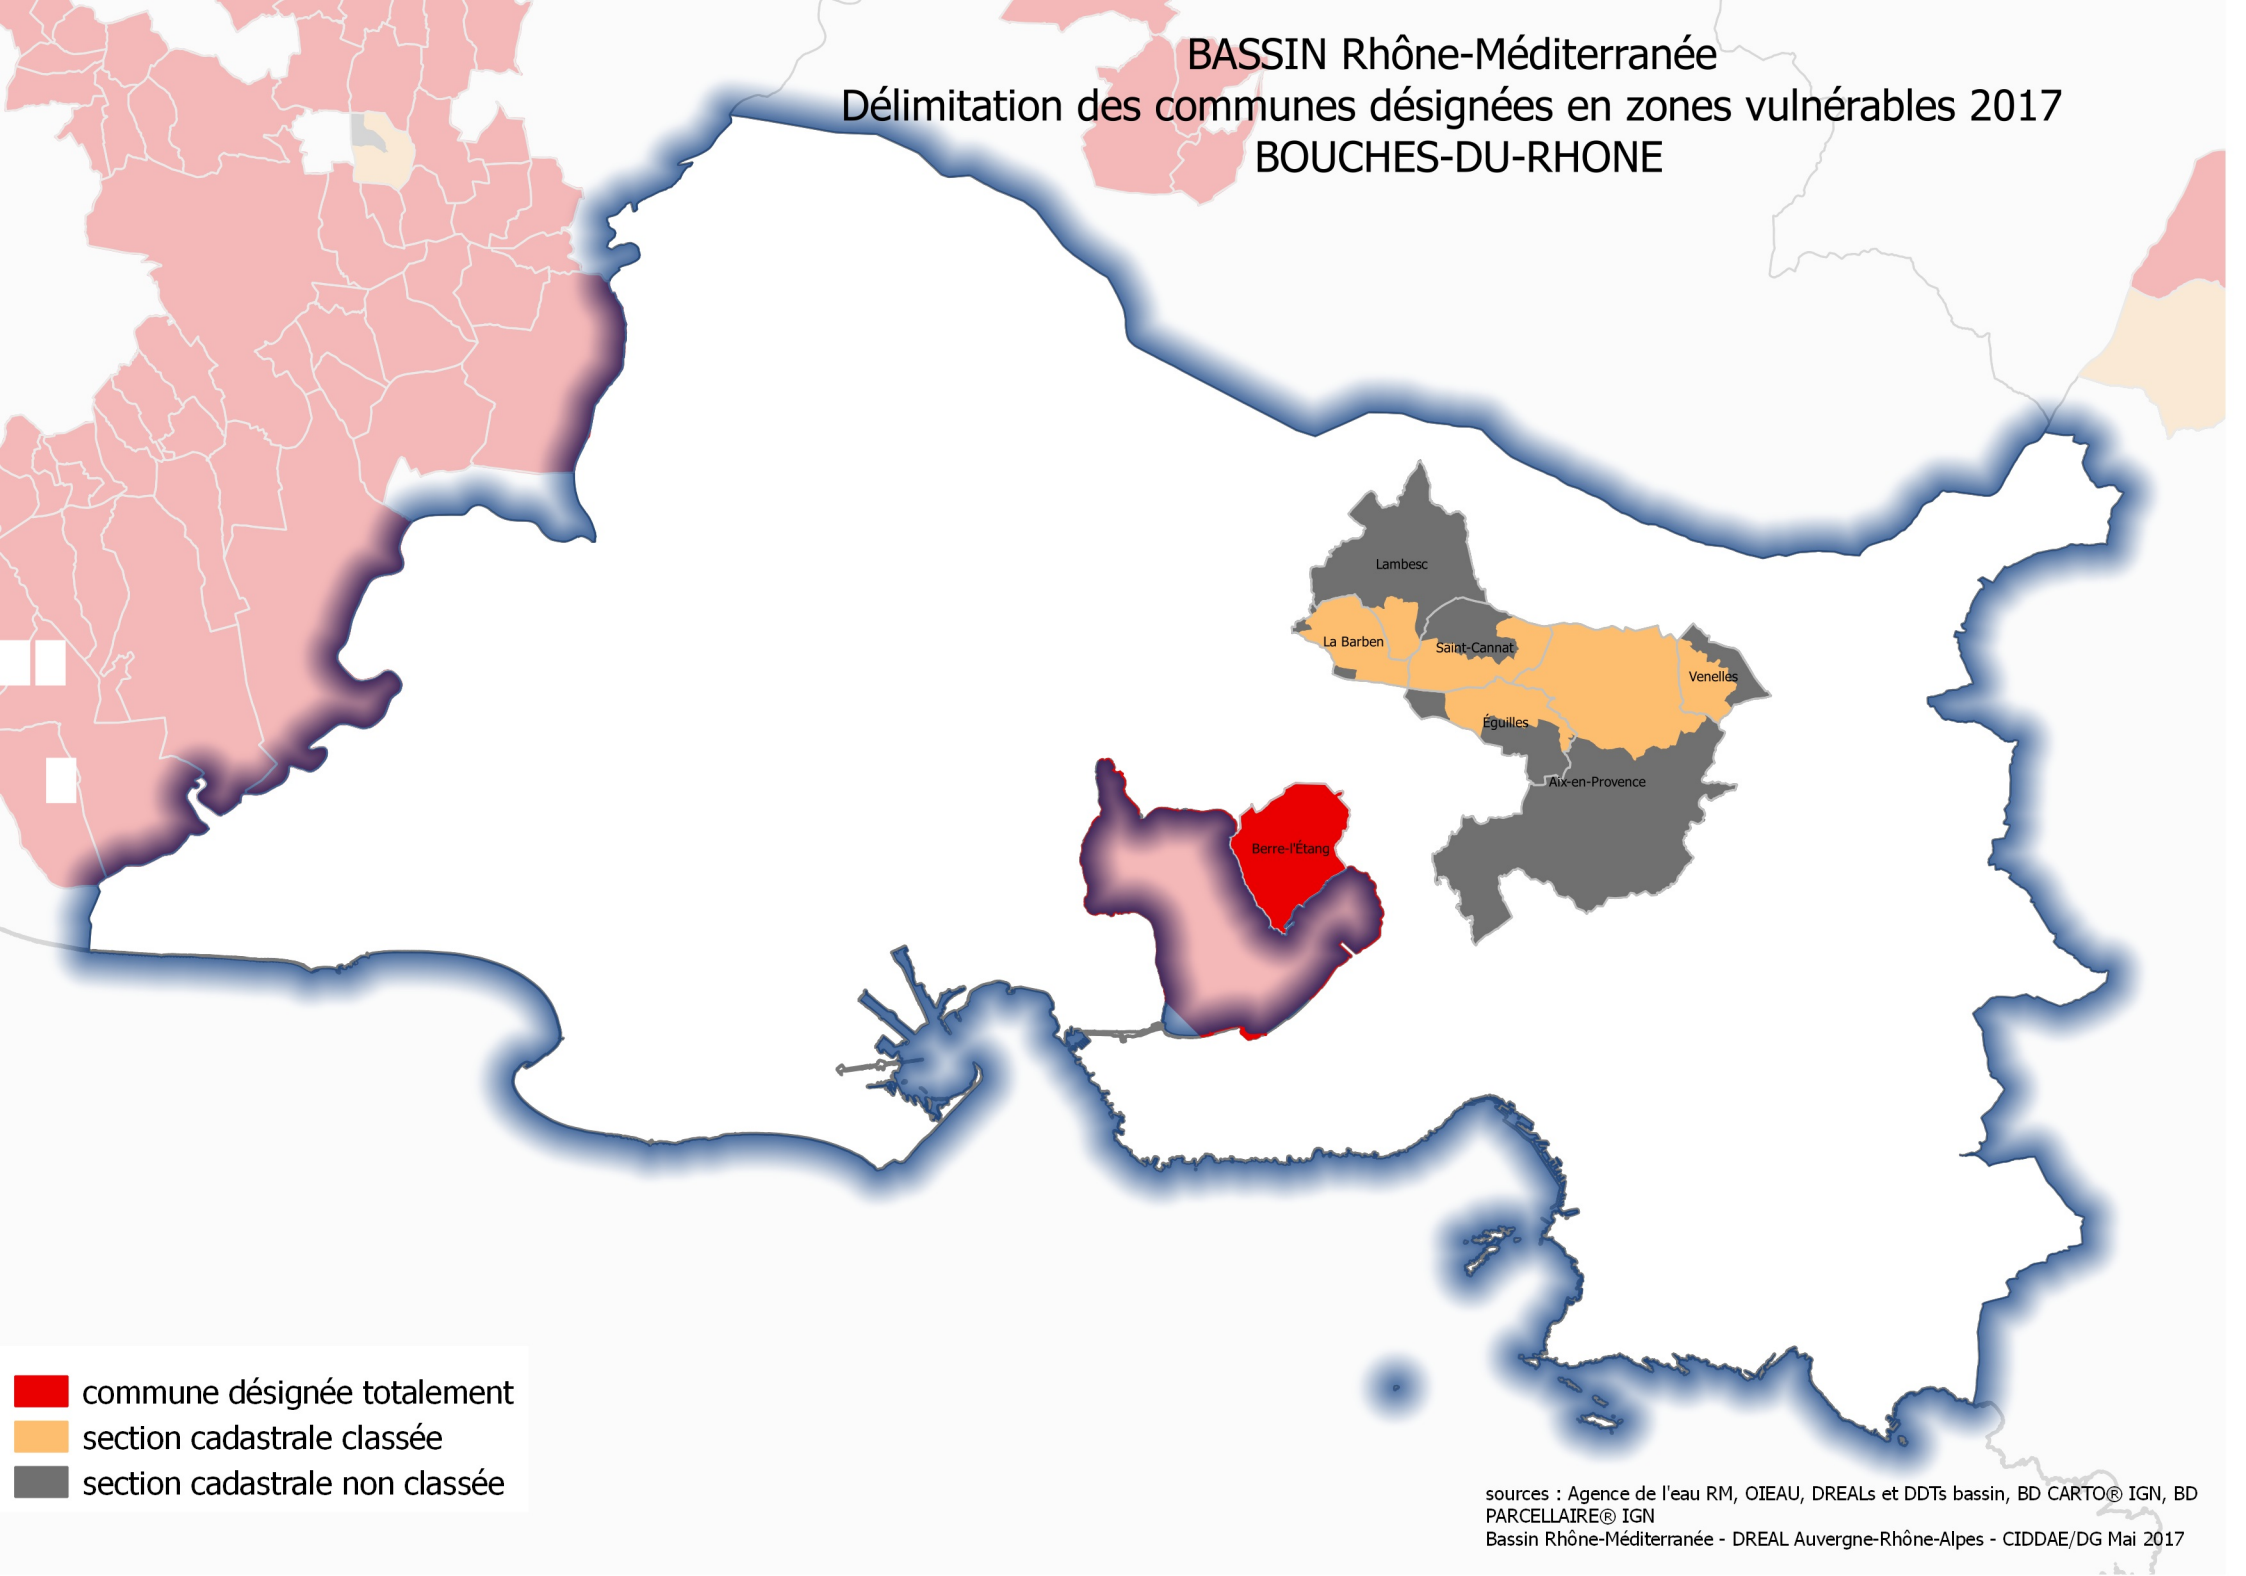

BASSIN Rhône-Méditerranée

Désignation des communes désignées en zones vulnérables 2017

BASSIN Rhône-Méditerranée

Délimitation des communes désignées en zones vulnérables 2017

PROVENCE-ALPES-COTE D'AZUR

- commune désignée totalement
- section cadastrale classée
- section cadastrale non classée

sources : Agence de l'eau RM, OIEAU, DREALs et DDTs bassin, BD CARTO® IGN, BD PARCELLAIRE® IGN
Bassin Rhône-Méditerranée - DREAL Auvergne-Rhône-Alpes - CIDDAE/DG Mai 2017

BASSIN Rhône-Méditerranée
Délimitation des communes désignées en zones vulnérables 2017
ALPES-DE-HAUTE-PROVENCE

- commune désignée totalement
- section cadastrale classée
- section cadastrale non classée

sources : Agence de l'eau RM, OIEAU, DREALs et DDTs bassin, BD CARTO® IGN, BD PARCELLAIRE® IGN
Bassin Rhône-Méditerranée - DREAL Auvergne-Rhône-Alpes - CIDDAE/DG Mai 2017

BASSIN Rhône-Méditerranée
Délimitation des communes désignées en zones vulnérables 2017
BOUCHES-DU-RHONE

BASSIN Rhône-Méditerranée

Délimitation des communes désignées en zones vulnérables 2017

VAR

BASSIN Rhône-Méditerranée