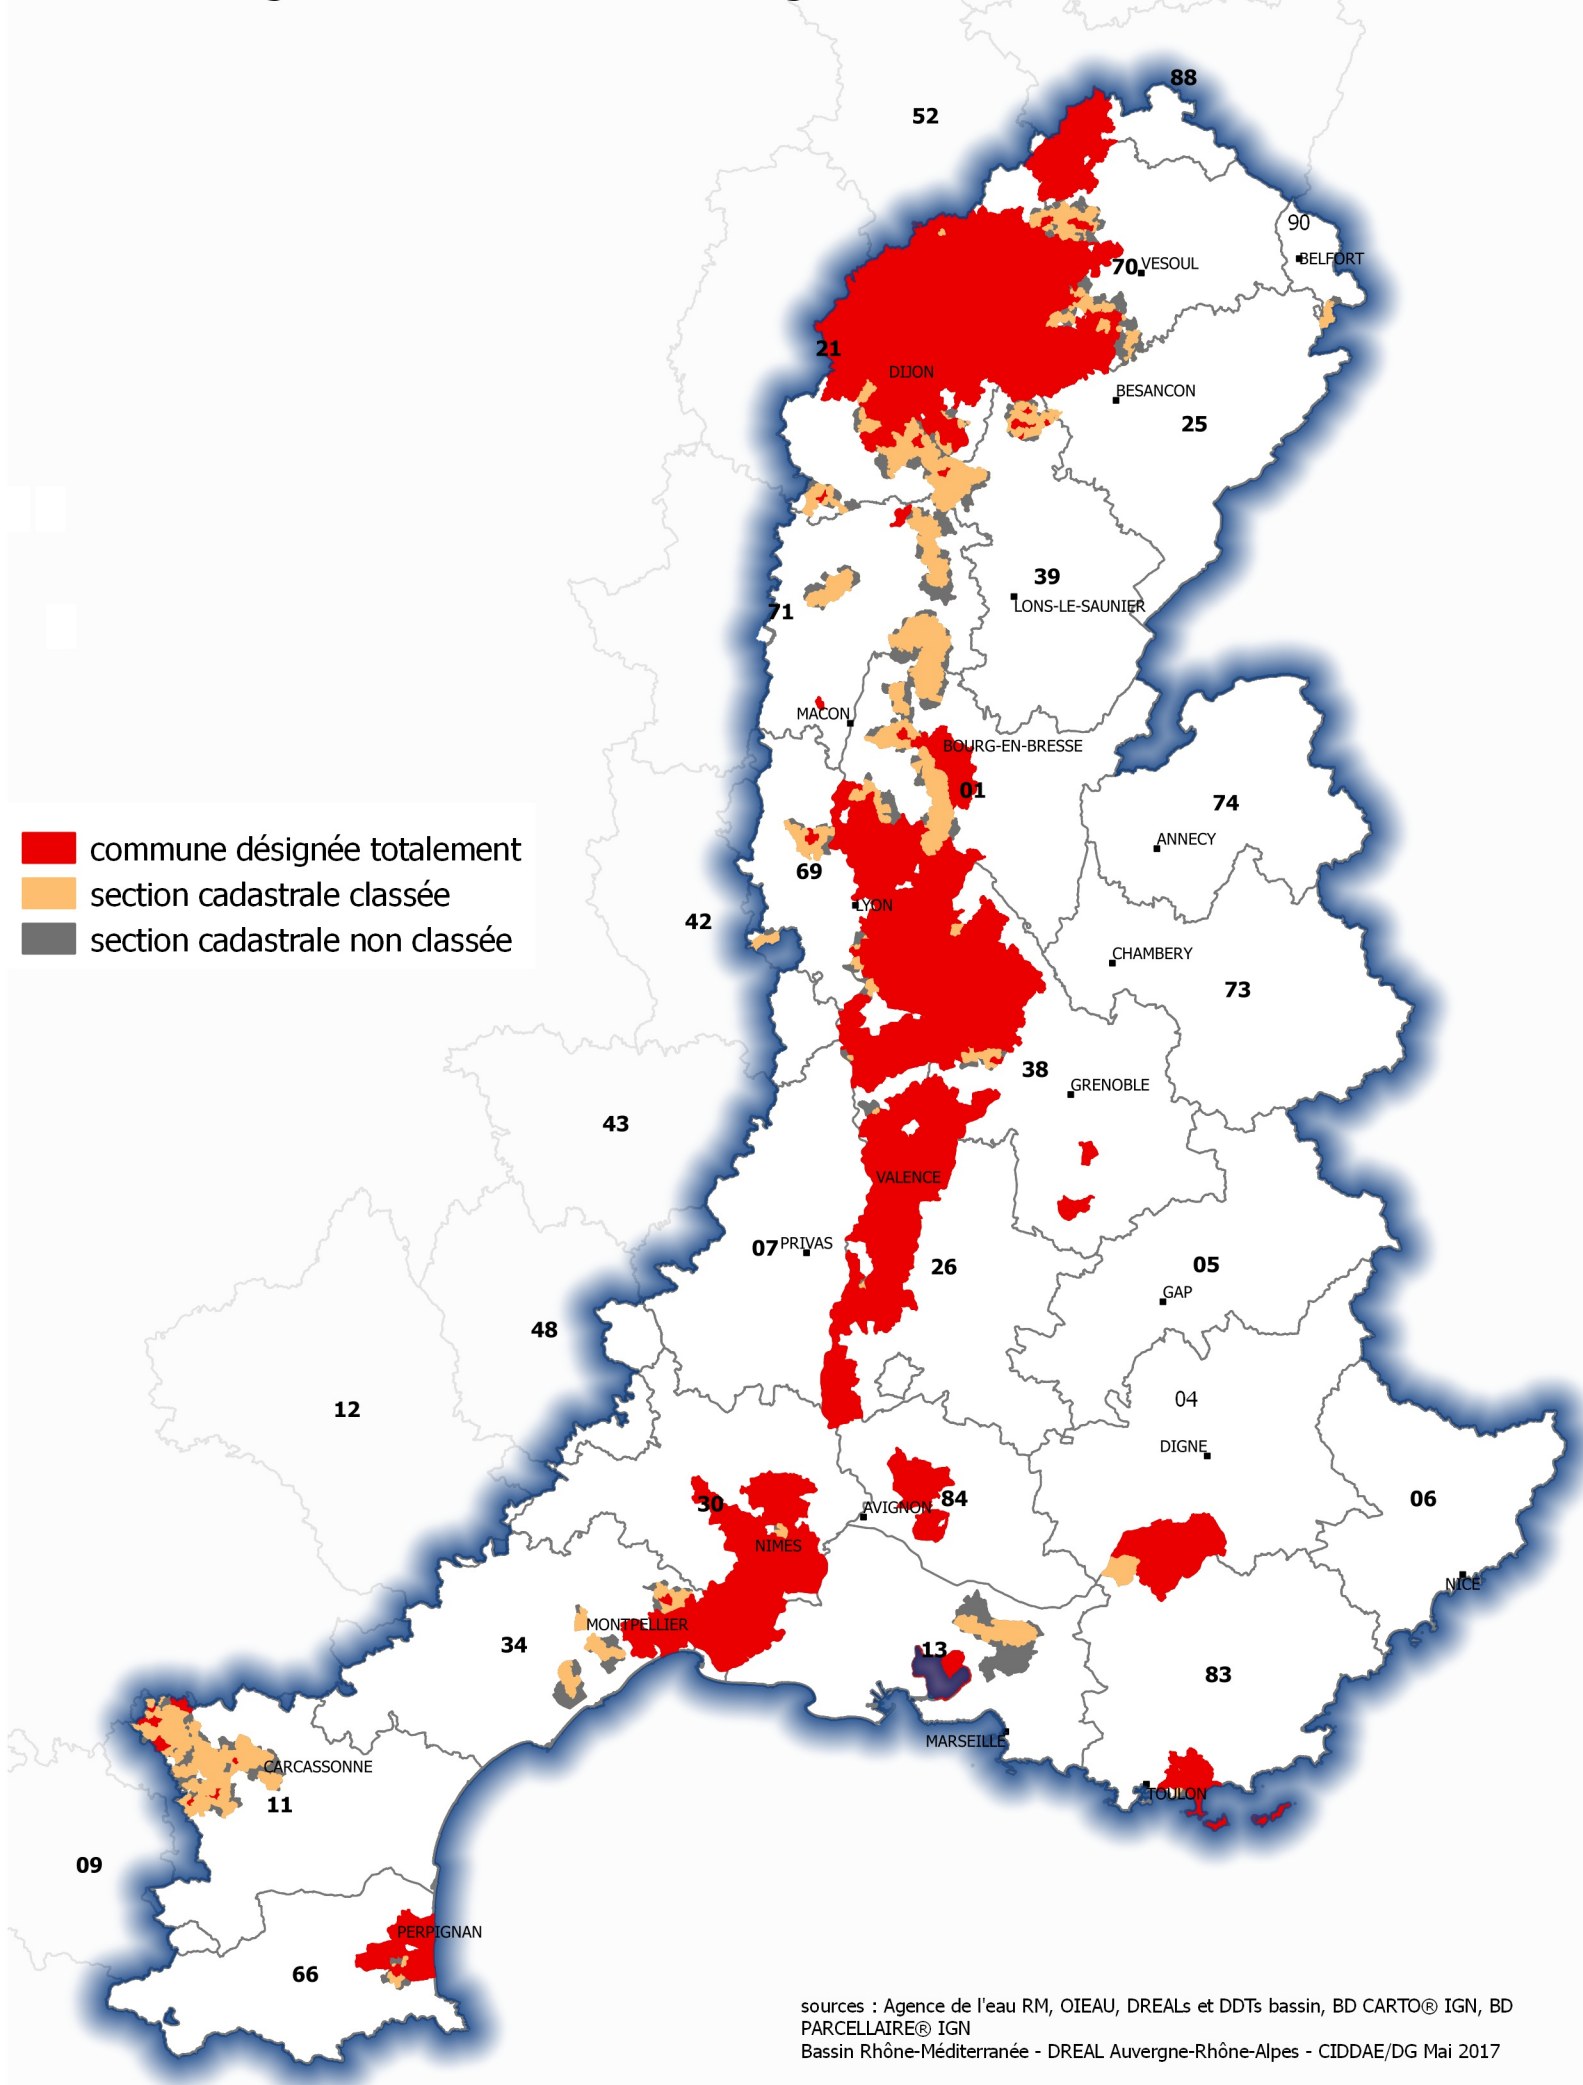

BASSIN Rhône-Méditerranée

Désignation des communes désignées en zones vulnérables 2017

BASSIN Rhône-Méditerranée

Délimitation des communes désignées en zones vulnérables 2017

PROVENCE-ALPES-COTE D'AZUR

- commune désignée totalement
- section cadastrale classée
- section cadastrale non classée

sources : Agence de l'eau RM, OIEAU, DREALs et DDTs bassin, BD CARTO® IGN, BD PARCELLAIRE® IGN
Bassin Rhône-Méditerranée - DREAL Auvergne-Rhône-Alpes - CIDDAE/DG Mai 2017

BASSIN Rhône-Méditerranée
Délimitation des communes désignées en zones vulnérables 2017
ALPES-DE-HAUTE-PROVENCE

BASSIN Rhône-Méditerranée
Délimitation des communes désignées en zones vulnérables 2017
BOUCHES-DU-RHONE

BASSIN Rhône-Méditerranée

Délimitation des communes désignées en zones vulnérables 2017

VAR

BASSIN Rhône-Méditerranée

Délimitation des communes désignées en zones vulnérables 2017

VAUCLUSE

-  commune désignée totalement
-  section cadastrale classée
-  section cadastrale non classée