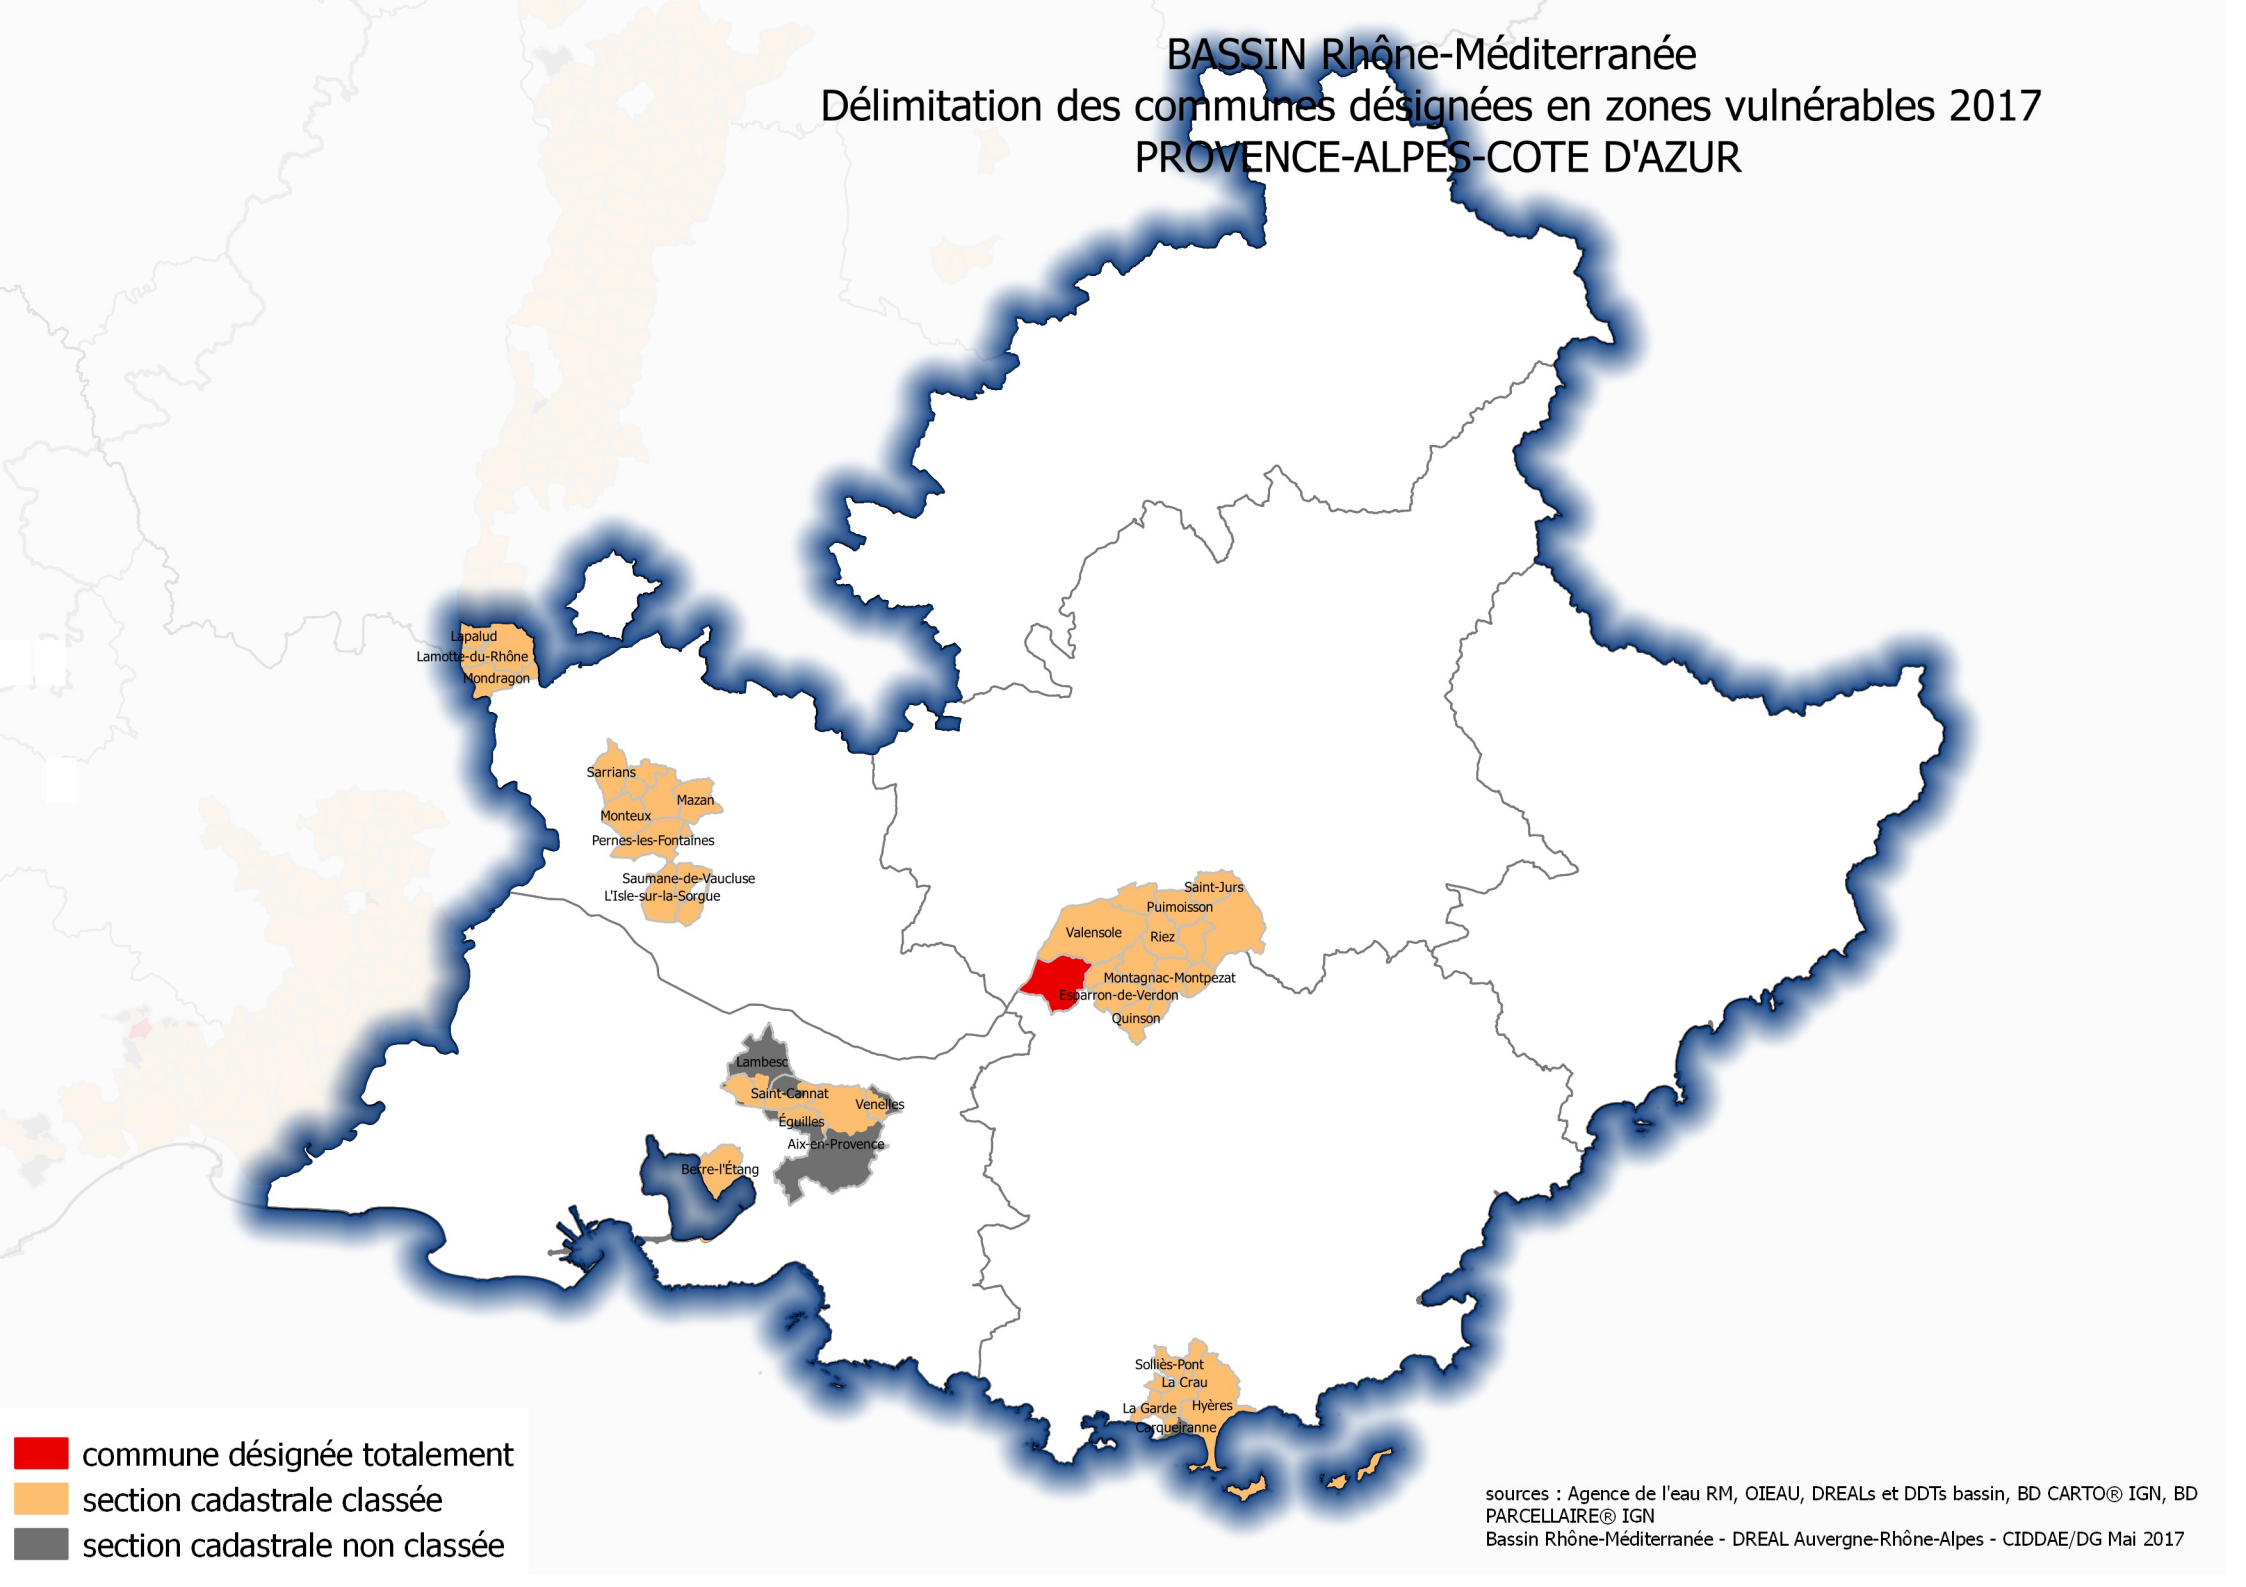

BASSIN Rhône-Méditerranée

Désignation des communes désignées en zones vulnérables 2017

BASSIN Rhône-Méditerranée

Délimitation des communes désignées en zones vulnérables 2017

PROVENCE-ALPES-COTE D'AZUR

- commune désignée totalement
- section cadastrale classée
- section cadastrale non classée

sources : Agence de l'eau RM, OIEAU, DREALs et DDTs bassin, BD CARTO® IGN, BD PARCELLAIRE® IGN
Bassin Rhône-Méditerranée - DREAL Auvergne-Rhône-Alpes - CIDDAE/DG Mai 2017

BASSIN Rhône-Méditerranée
Délimitation des communes désignées en zones vulnérables 2017
ALPES-DE-HAUTE-PROVENCE

BASSIN Rhône-Méditerranée
Délimitation des communes désignées en zones vulnérables 2017
BOUCHES-DU-RHONE

BASSIN Rhône-Méditerranée

Délimitation des communes désignées en zones vulnérables 2017

VAR

BASSIN Rhône-Méditerranée

Délimitation des communes désignées en zones vulnérables 2017

VAUCLUSE

-  commune désignée totalement
-  section cadastrale classée
-  section cadastrale non classée