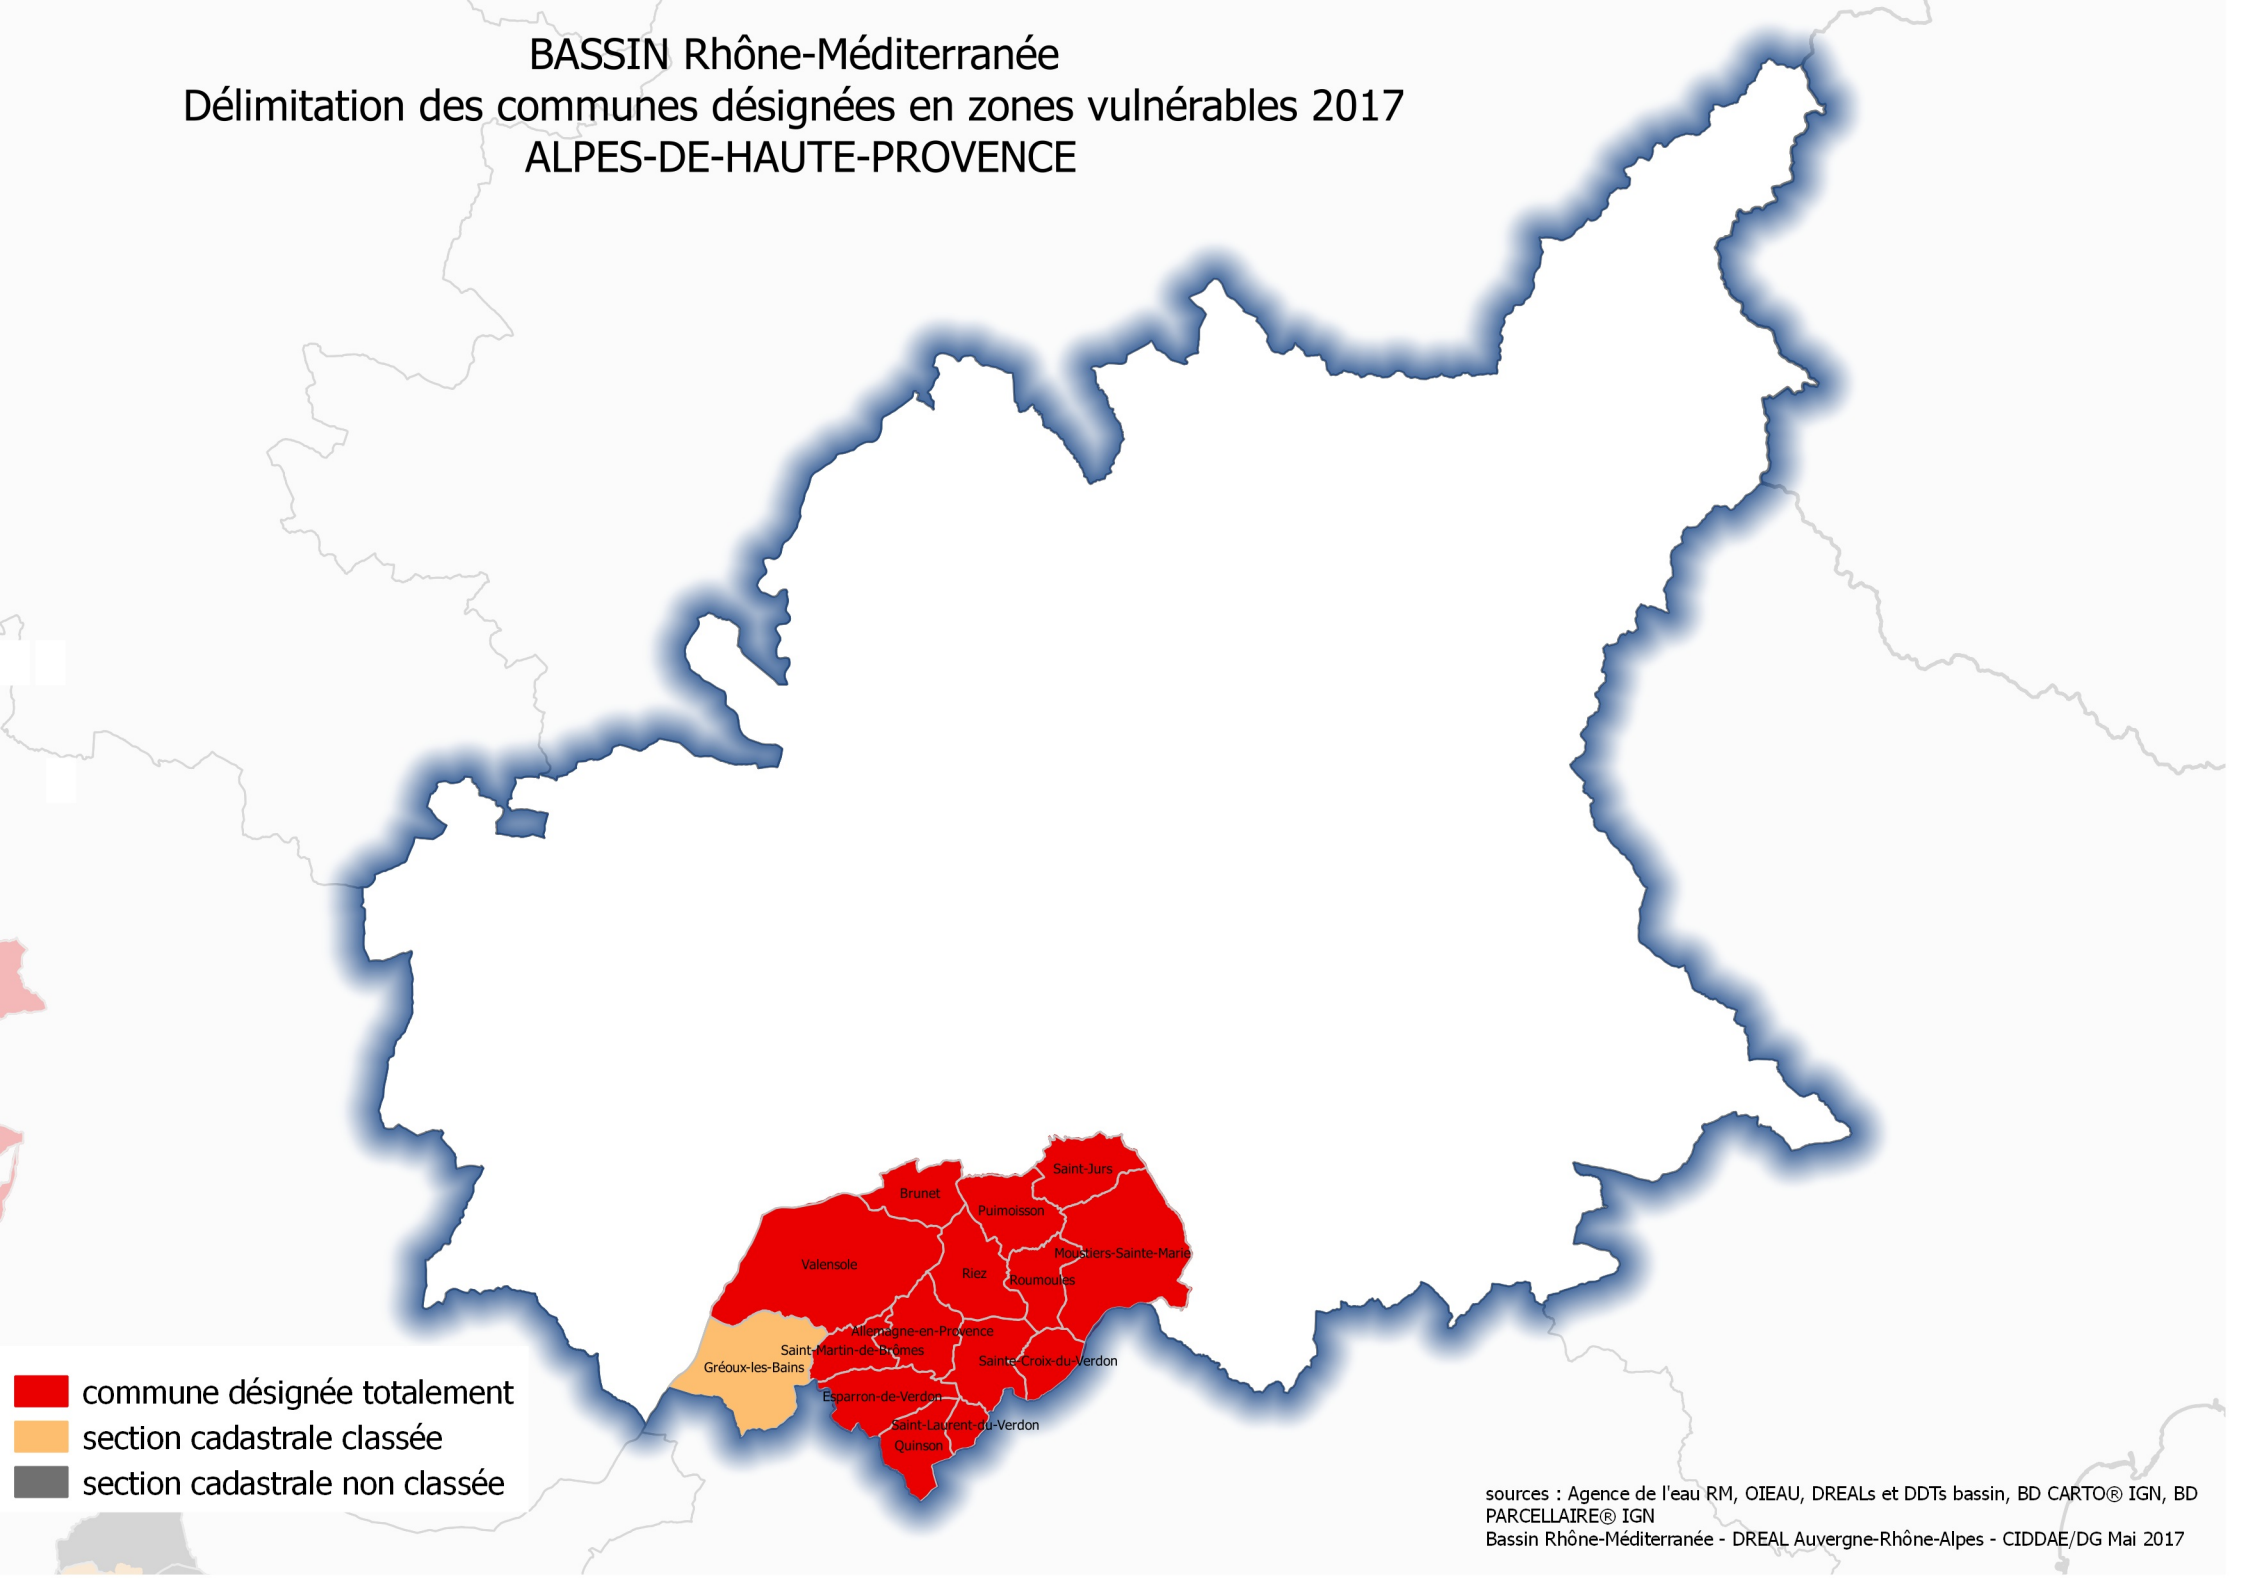

BASSIN Rhône-Méditerranée

Désignation des communes désignées en zones vulnérables 2017

BASSIN Rhône-Méditerranée

Délimitation des communes désignées en zones vulnérables 2017

PROVENCE-ALPES-COTE D'AZUR

- commune désignée totalement
- section cadastrale classée
- section cadastrale non classée

sources : Agence de l'eau RM, OIEAU, DREALs et DDTs bassin, BD CARTO® IGN, BD PARCELLAIRE® IGN
Bassin Rhône-Méditerranée - DREAL Auvergne-Rhône-Alpes - CIDDAE/DG Mai 2017

BASSIN Rhône-Méditerranée
Délimitation des communes désignées en zones vulnérables 2017
ALPES-DE-HAUTE-PROVENCE

BASSIN Rhône-Méditerranée
Délimitation des communes désignées en zones vulnérables 2017
BOUCHES-DU-RHONE

BASSIN Rhône-Méditerranée

Délimitation des communes désignées en zones vulnérables 2017

VAR

BASSIN Rhône-Méditerranée

Délimitation des communes désignées en zones vulnérables 2017

VAUCLUSE

-  commune désignée totalement
-  section cadastrale classée
-  section cadastrale non classée