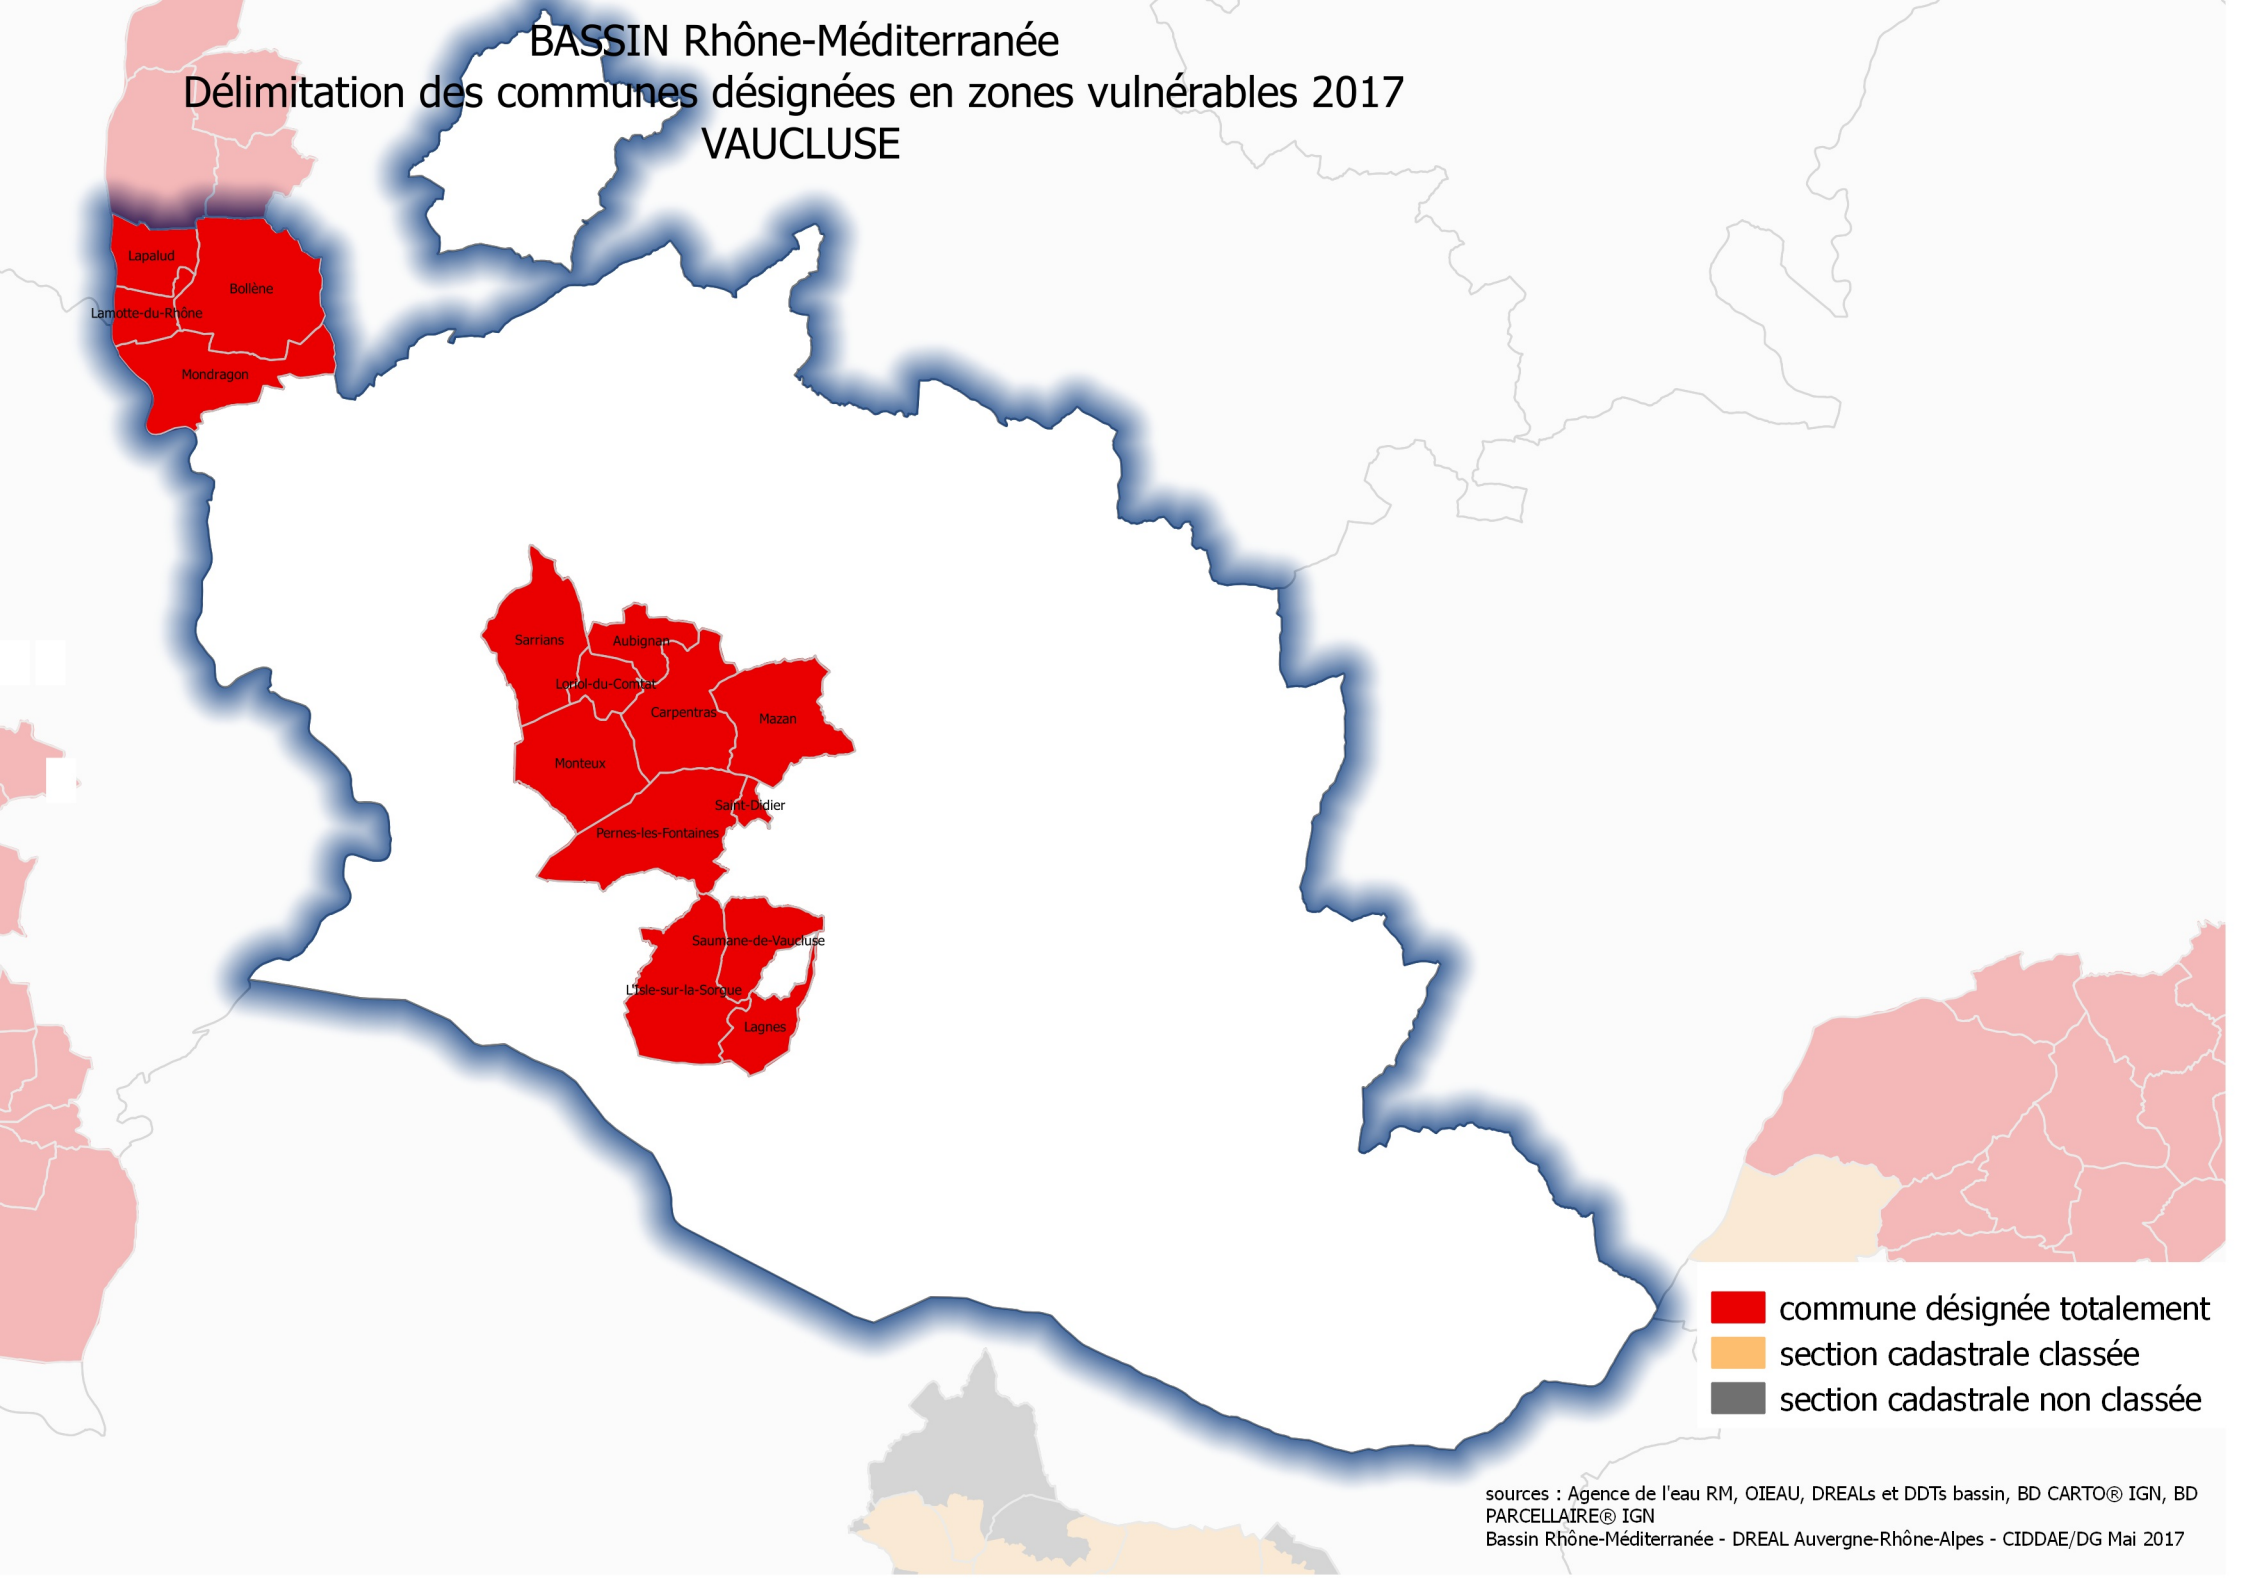

BASSIN Rhône-Méditerranée

Désignation des communes désignées en zones vulnérables 2017

BASSIN Rhône-Méditerranée

Délimitation des communes désignées en zones vulnérables 2017

PROVENCE-ALPES-COTE D'AZUR

- commune désignée totalement
- section cadastrale classée
- section cadastrale non classée

sources : Agence de l'eau RM, OIEAU, DREALs et DDTs bassin, BD CARTO® IGN, BD PARCELLAIRE® IGN
Bassin Rhône-Méditerranée - DREAL Auvergne-Rhône-Alpes - CIDDAE/DG Mai 2017

BASSIN Rhône-Méditerranée
Délimitation des communes désignées en zones vulnérables 2017
ALPES-DE-HAUTE-PROVENCE

BASSIN Rhône-Méditerranée
Délimitation des communes désignées en zones vulnérables 2017
BOUCHES-DU-RHONE

BASSIN Rhône-Méditerranée

Délimitation des communes désignées en zones vulnérables 2017

VAR

BASSIN Rhône-Méditerranée

Délimitation des communes désignées en zones vulnérables 2017

VAUCLUSE

-  commune désignée totalement
-  section cadastrale classée
-  section cadastrale non classée