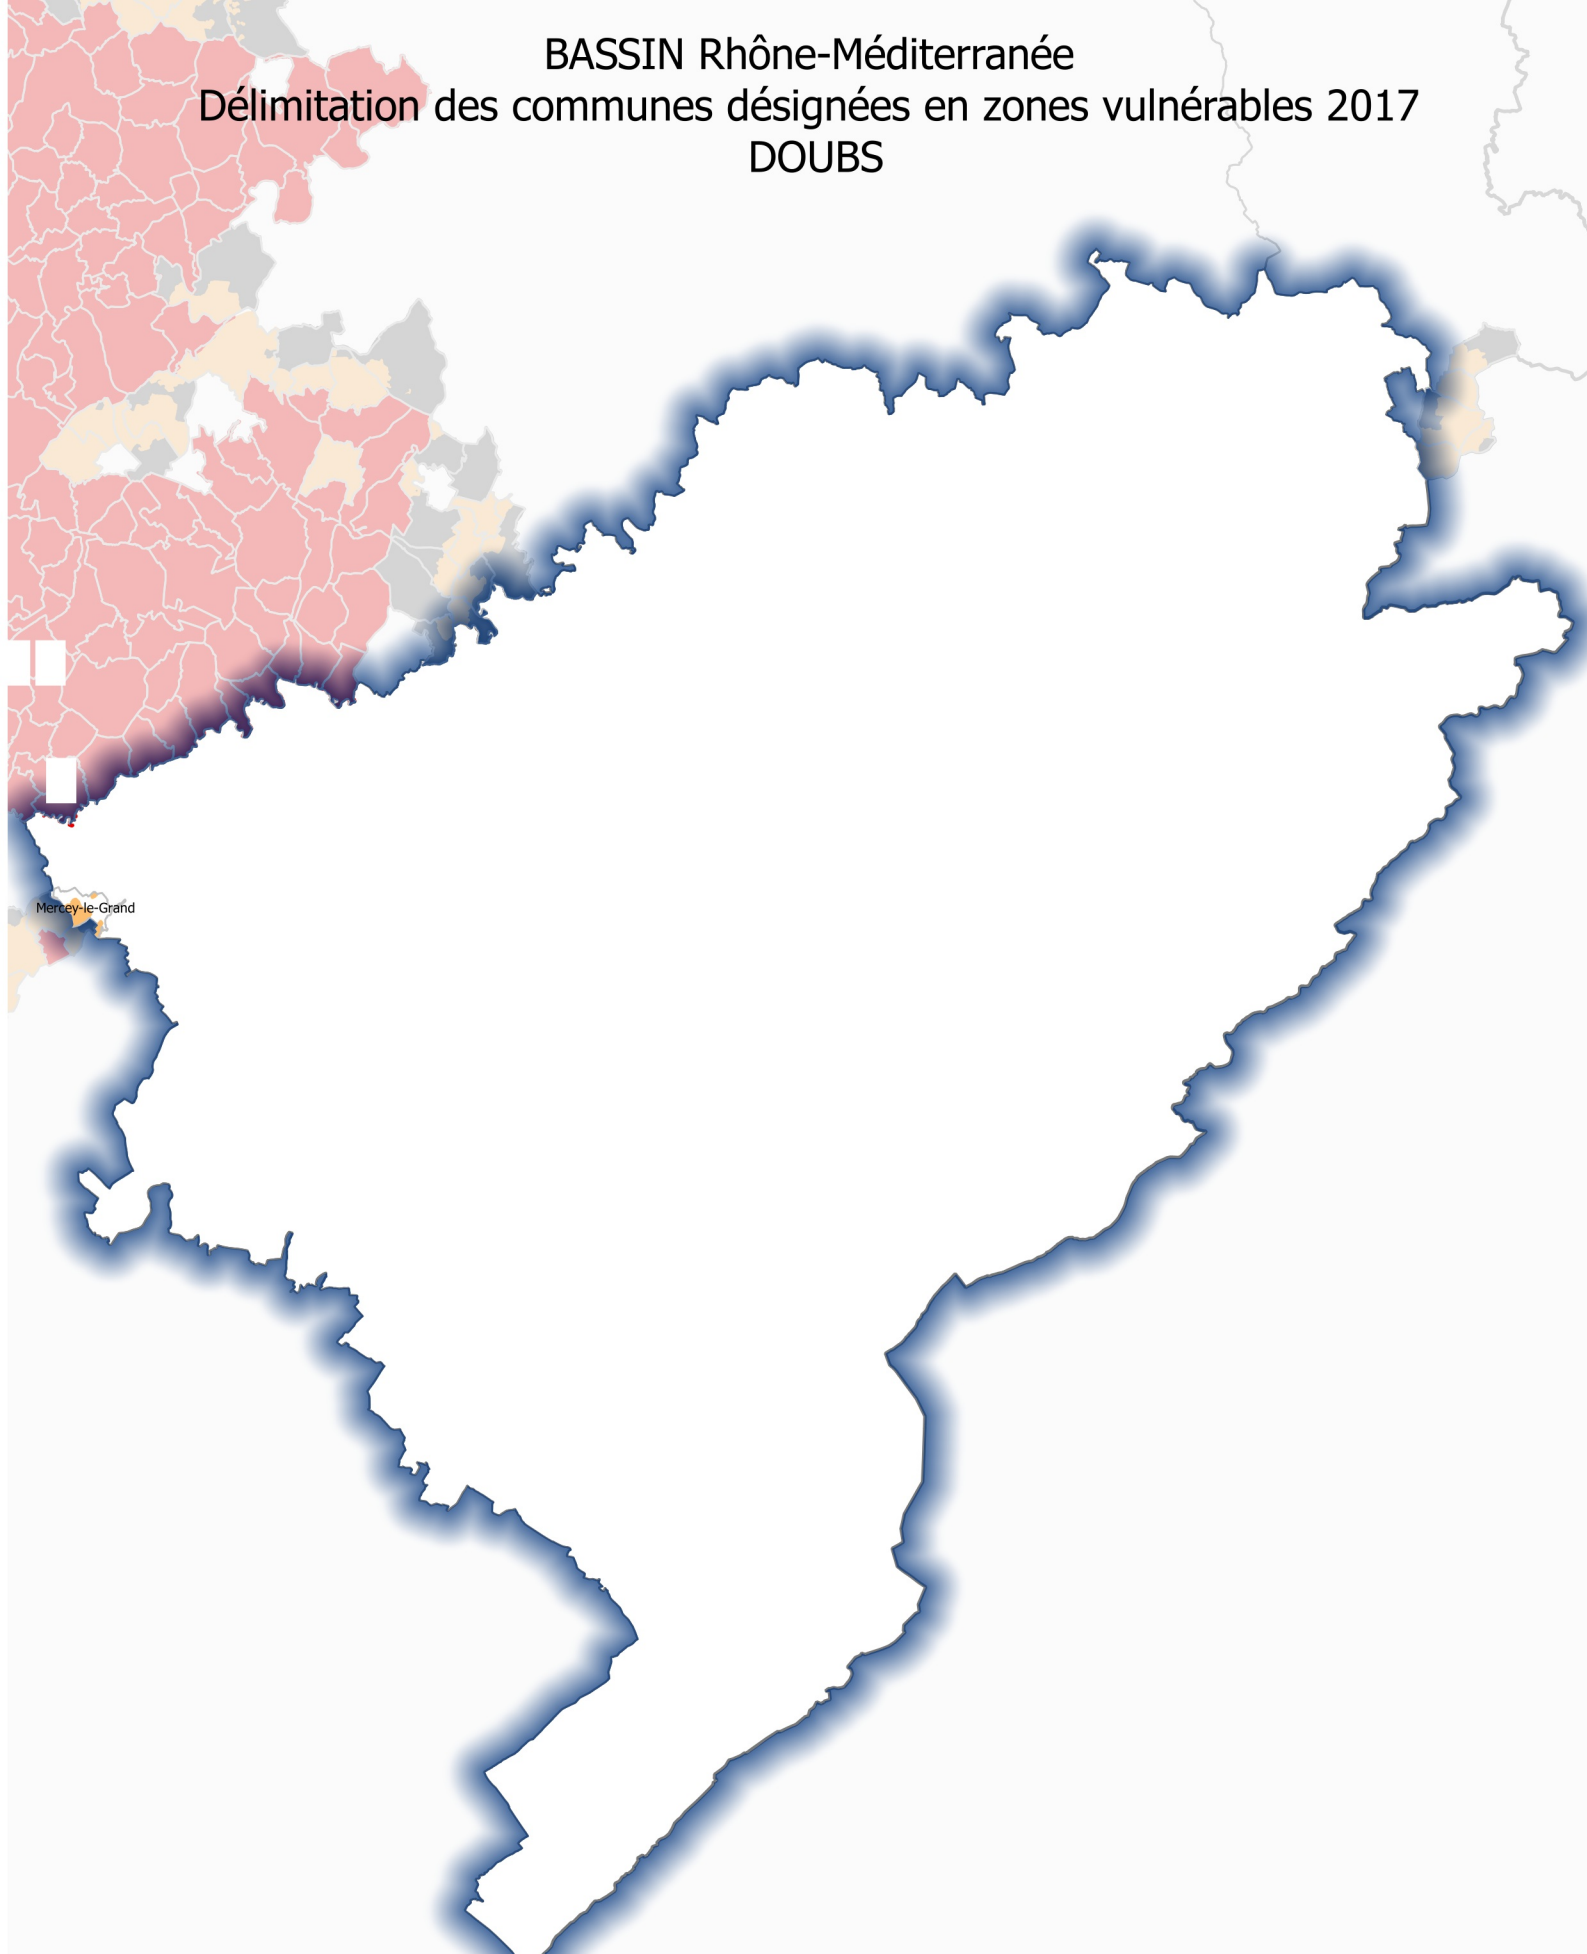

BASSIN Rhône-Méditerranée

Délimitation des communes désignées en zones vulnérables 2017

DOUBS

- commune désignée totalement
- section cadastrale classée
- section cadastrale non classée