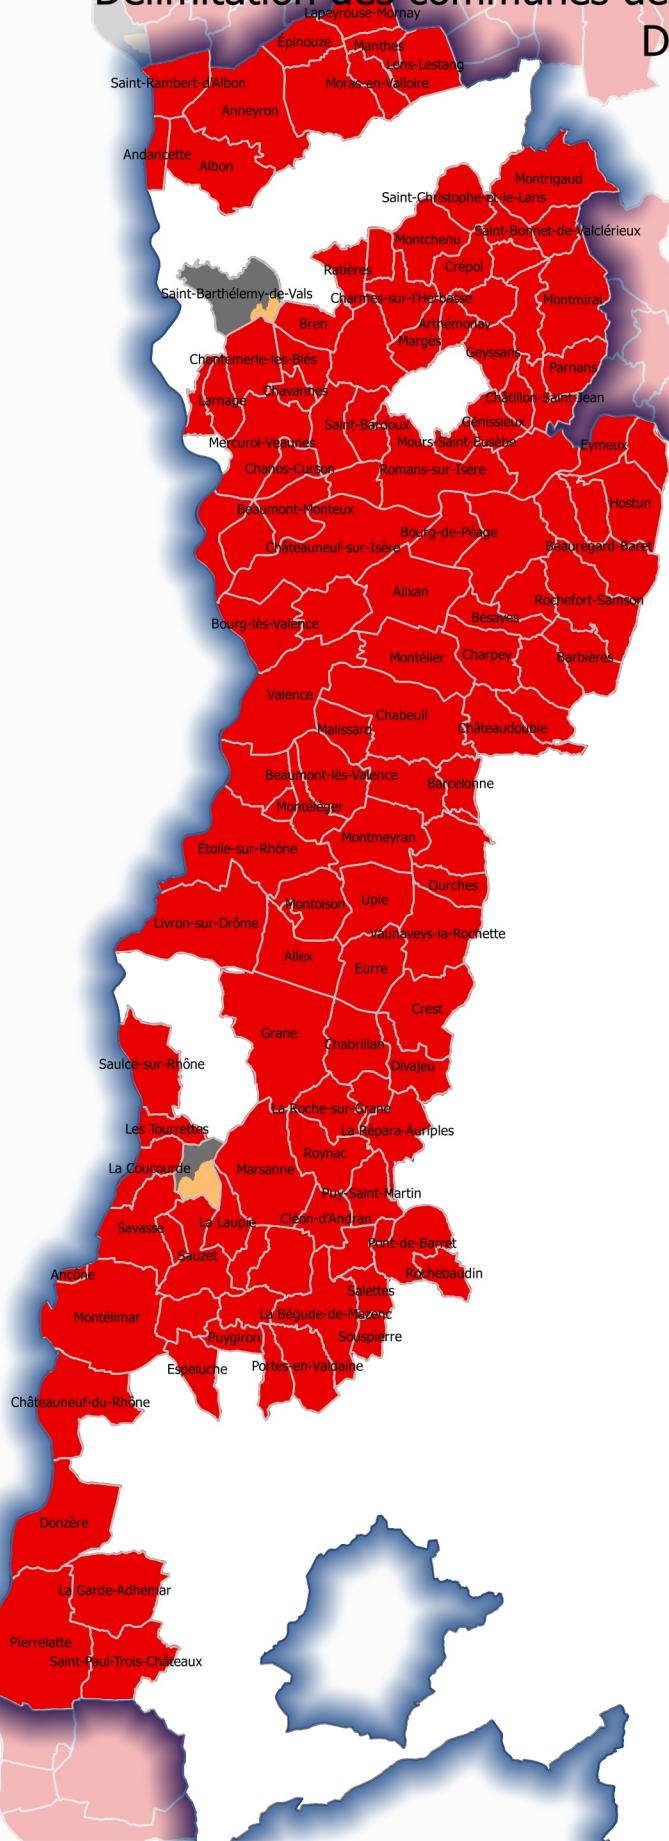

# BASSIN Rhône-Méditerranée

## Délimitation des communes désignées en zones vulnérables 2017

### DROME

- commune désignée totalement
- section cadastrale classée
- section cadastrale non classée