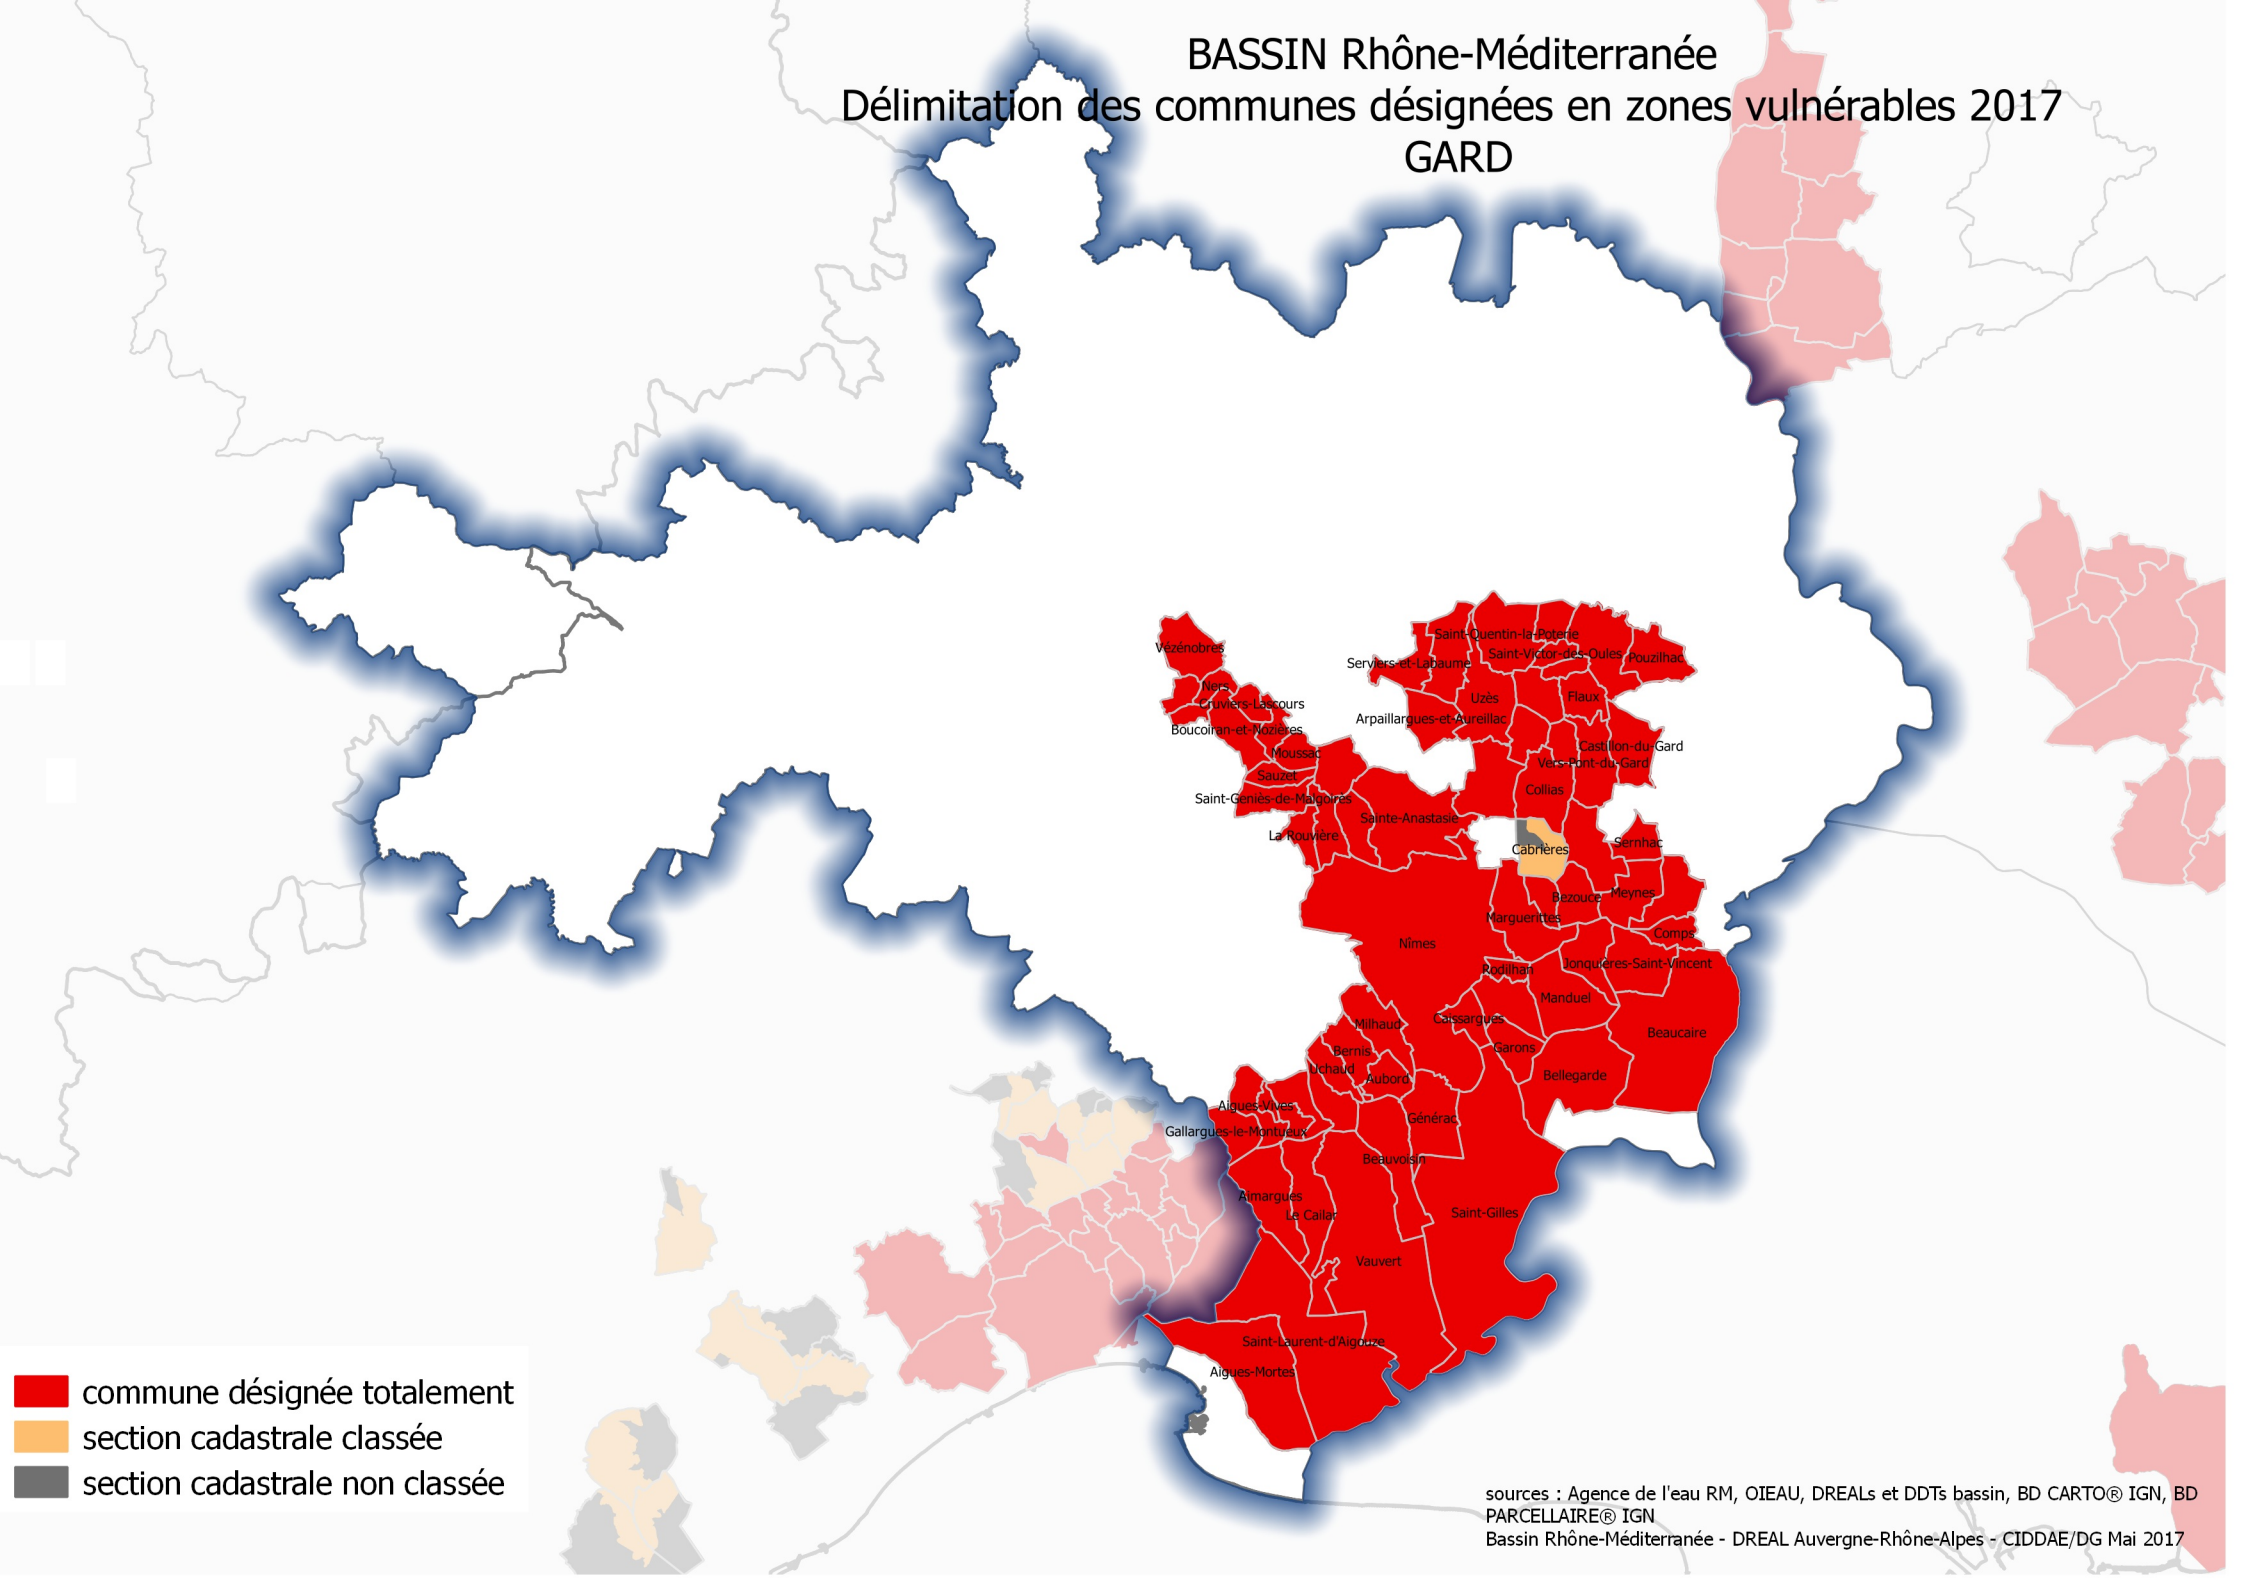

BASSIN Rhône-Méditerranée

Délimitation des communes désignées en zones vulnérables 2017

GARD

- commune désignée totalement
- section cadastrale classée
- section cadastrale non classée