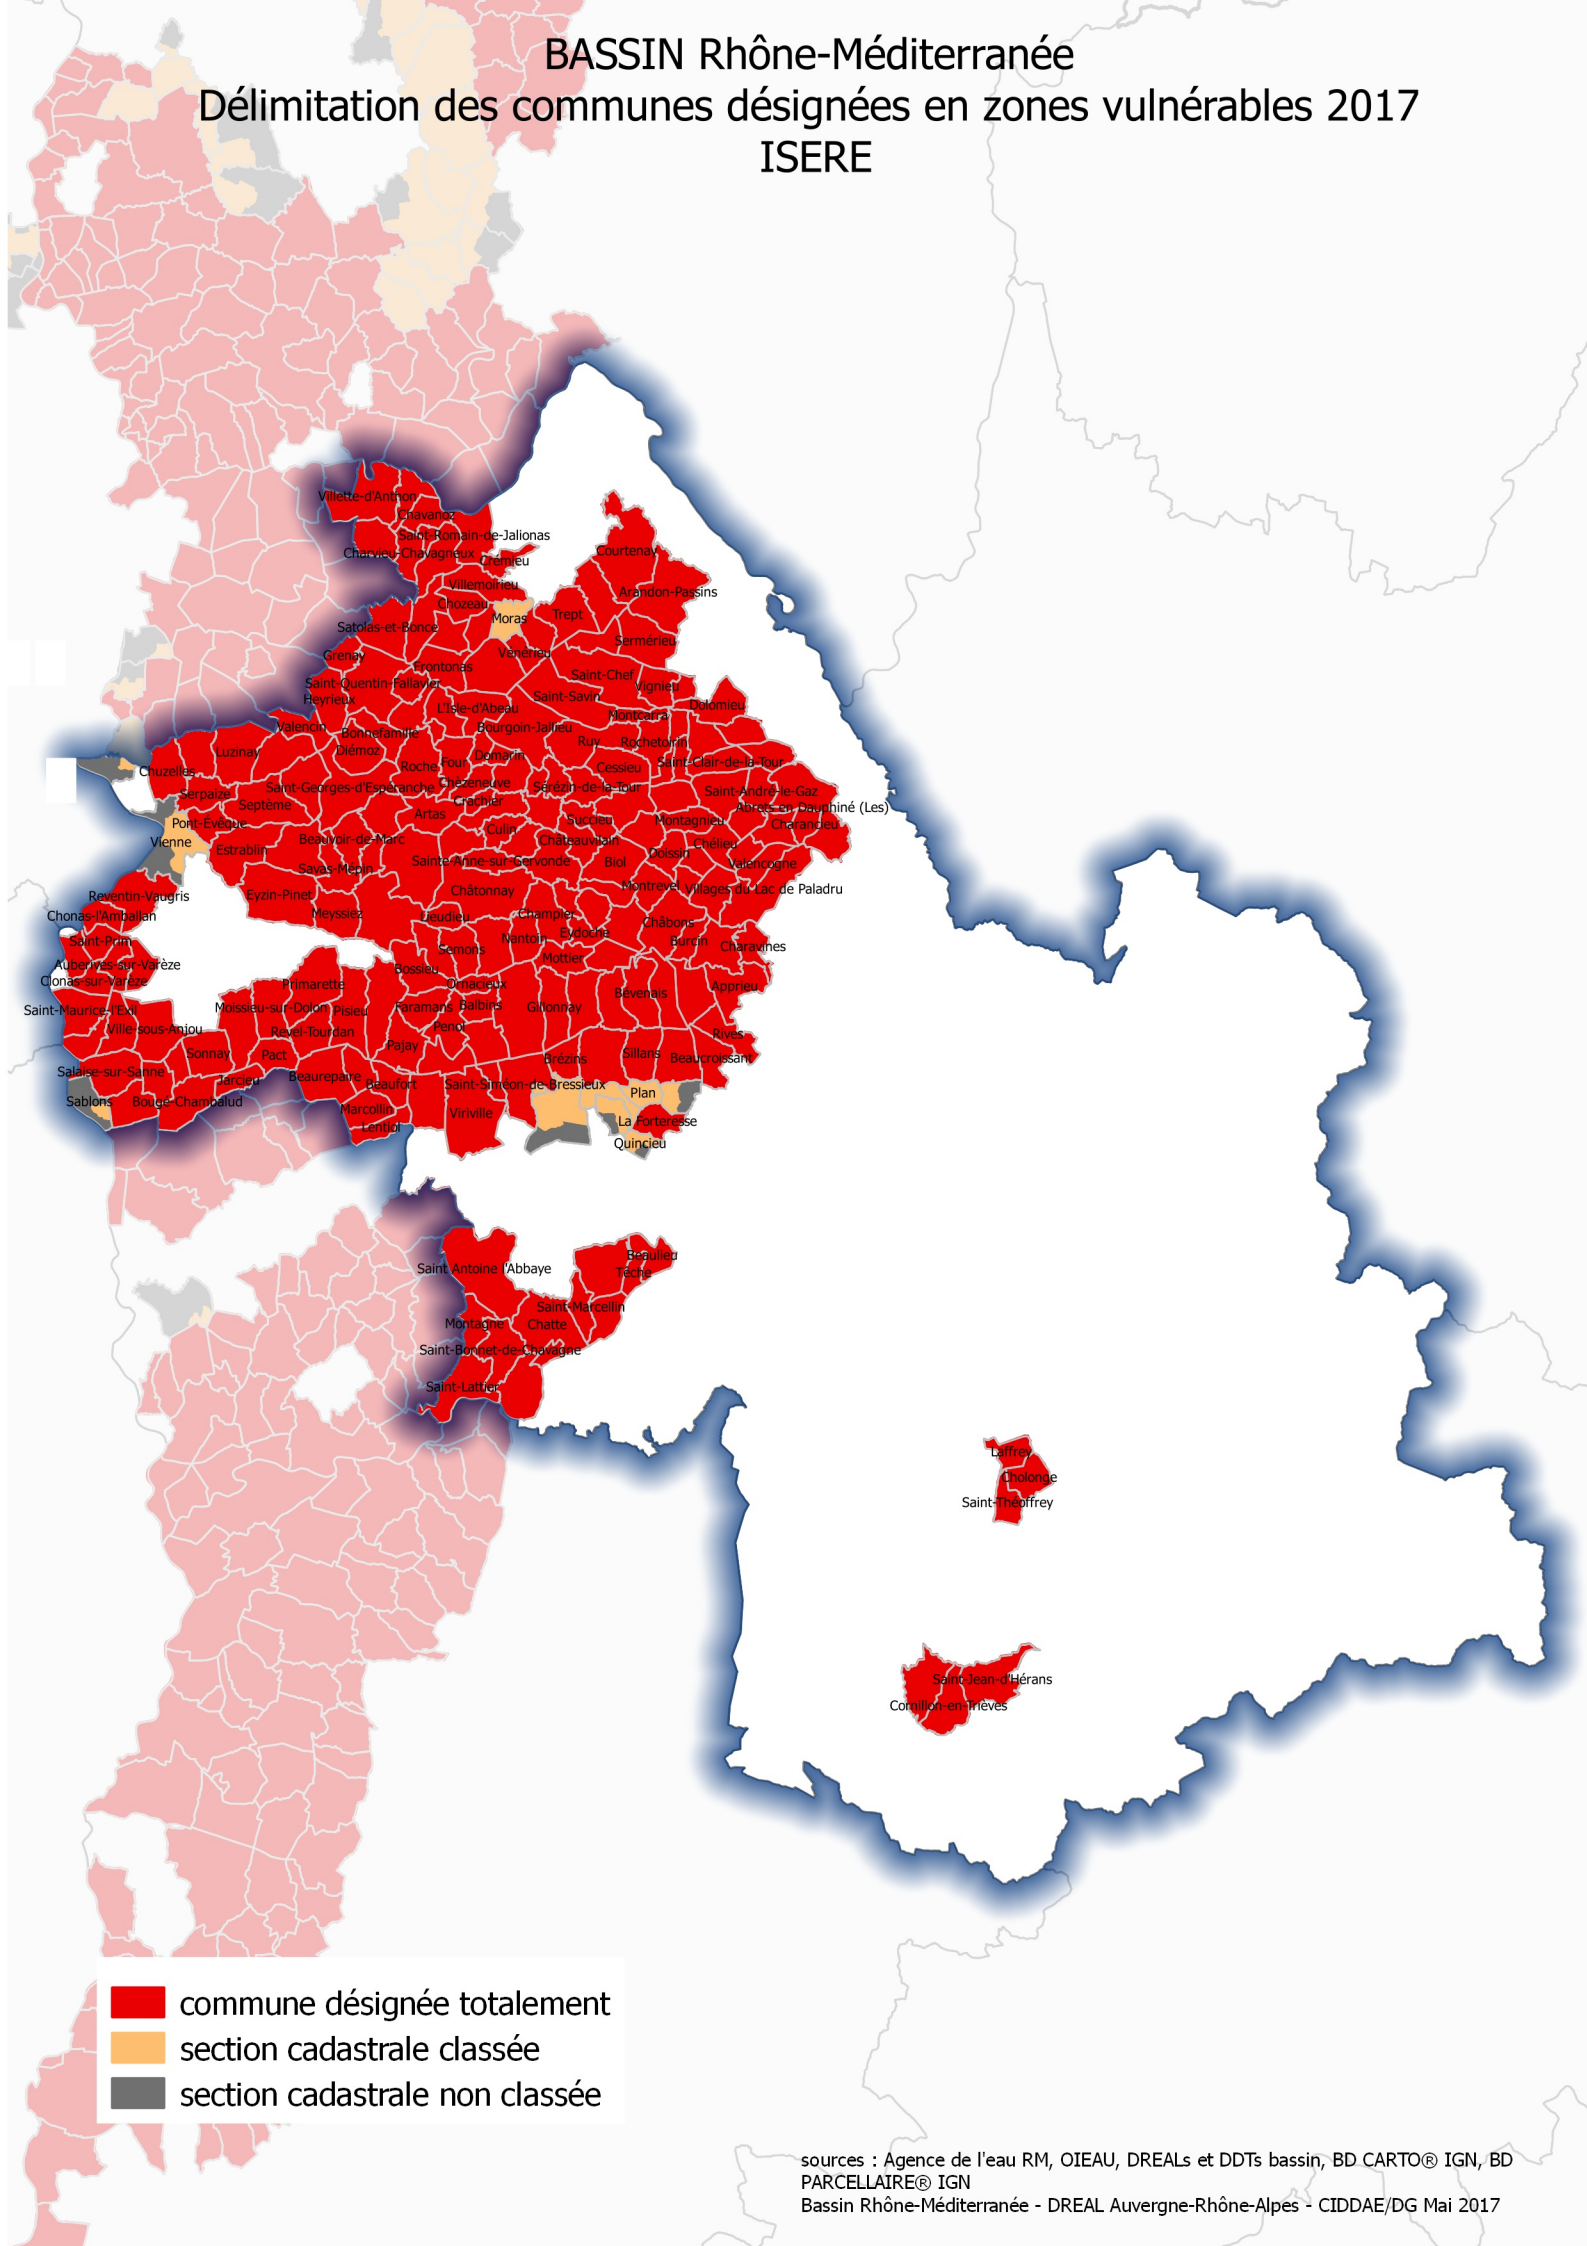

BASSIN Rhône-Méditerranée

Délimitation des communes désignées en zones vulnérables 2017

ISERE

- commune désignée totalement
- section cadastrale classée
- section cadastrale non classée