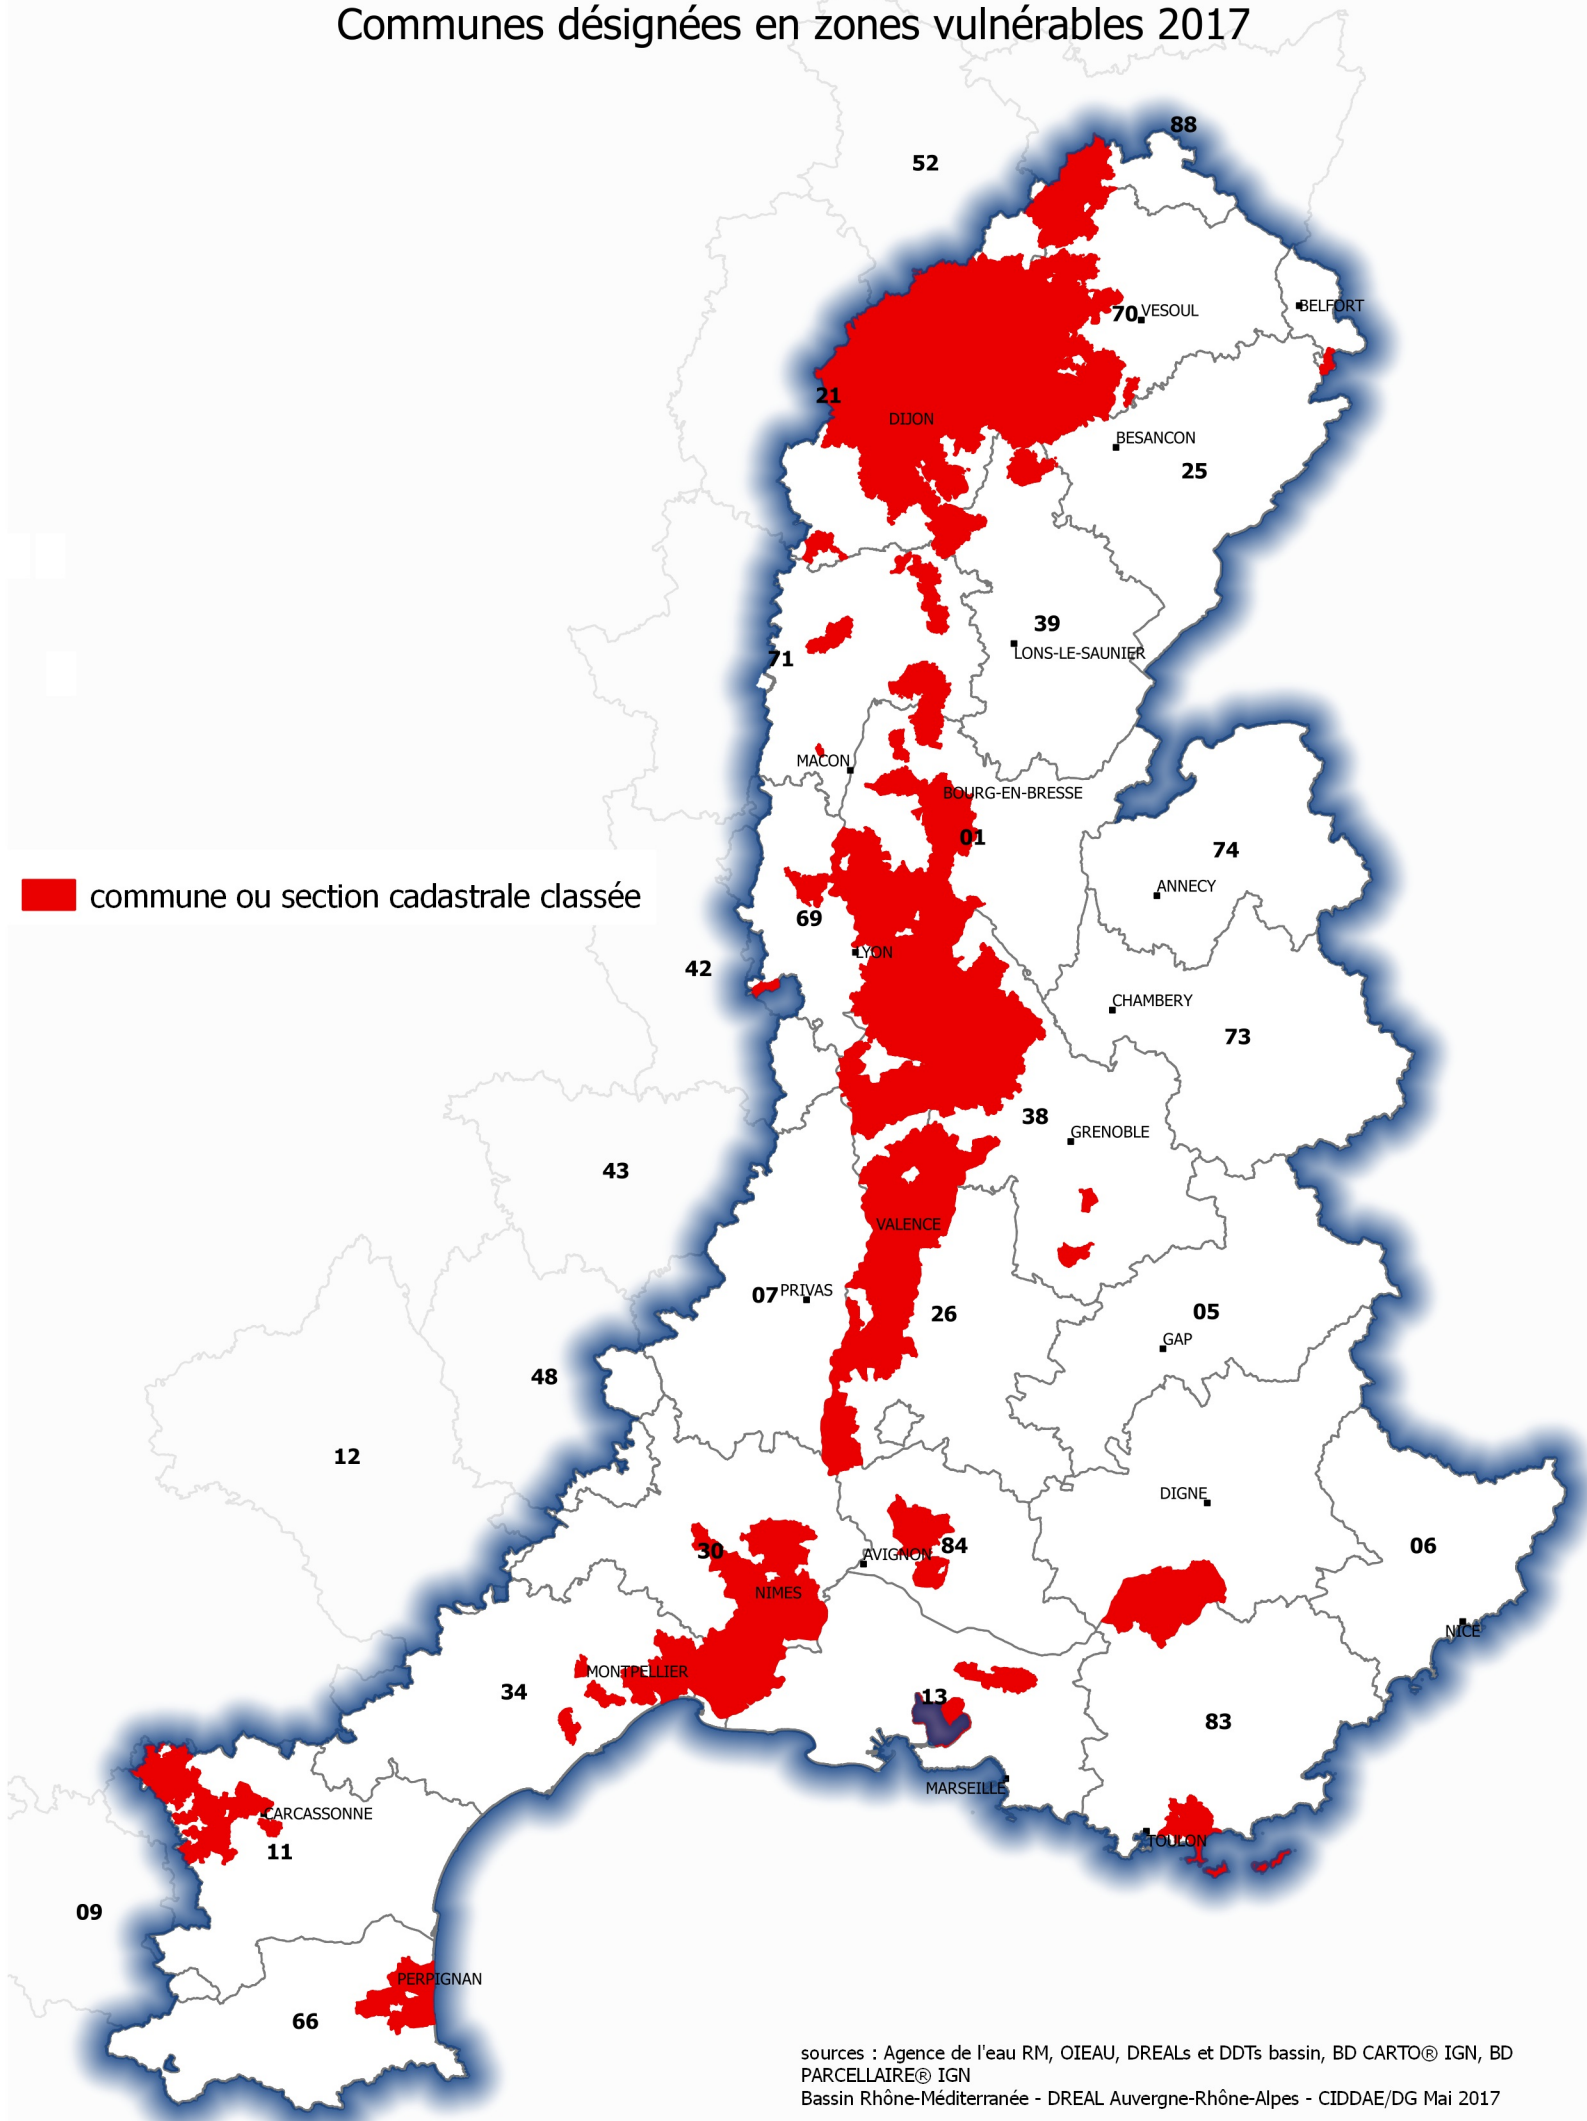

# BASSIN Rhône-Méditerranée

## Communes désignées en zones vulnérables 2017

## Délimitation des communes désignées en zones vulnérables 2017

### GRAND-EST

■ commune ou section cadastrale en zone vulnérable