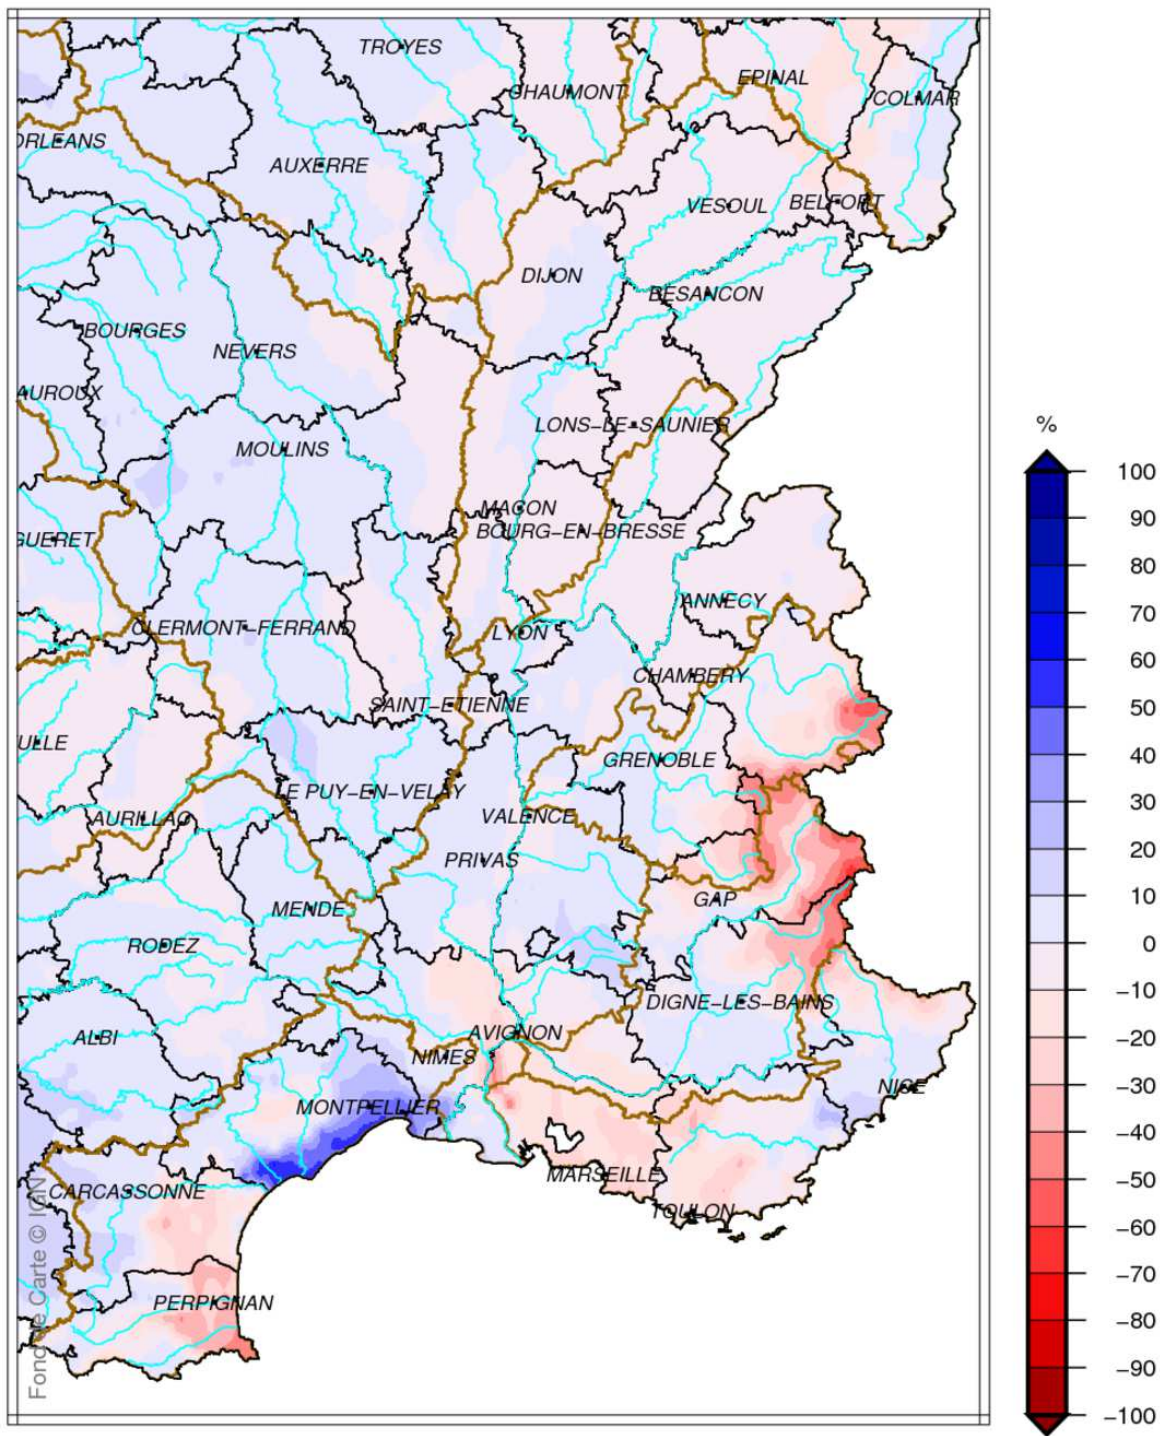

Bassin Rhône Méditerranée

Indice d humidité des sols

le 1 Mars 2018

produit élaboré le 02 Mars 2018

Fond de Carte ©

Bassin Rhône Méditerranée

Ecart pondéré à la normale 1981/2010 de l'indice d'humidité des sols le 1 Mars 2018

produit élaboré le 02 Mars 2018

Fond de Carte © IGN