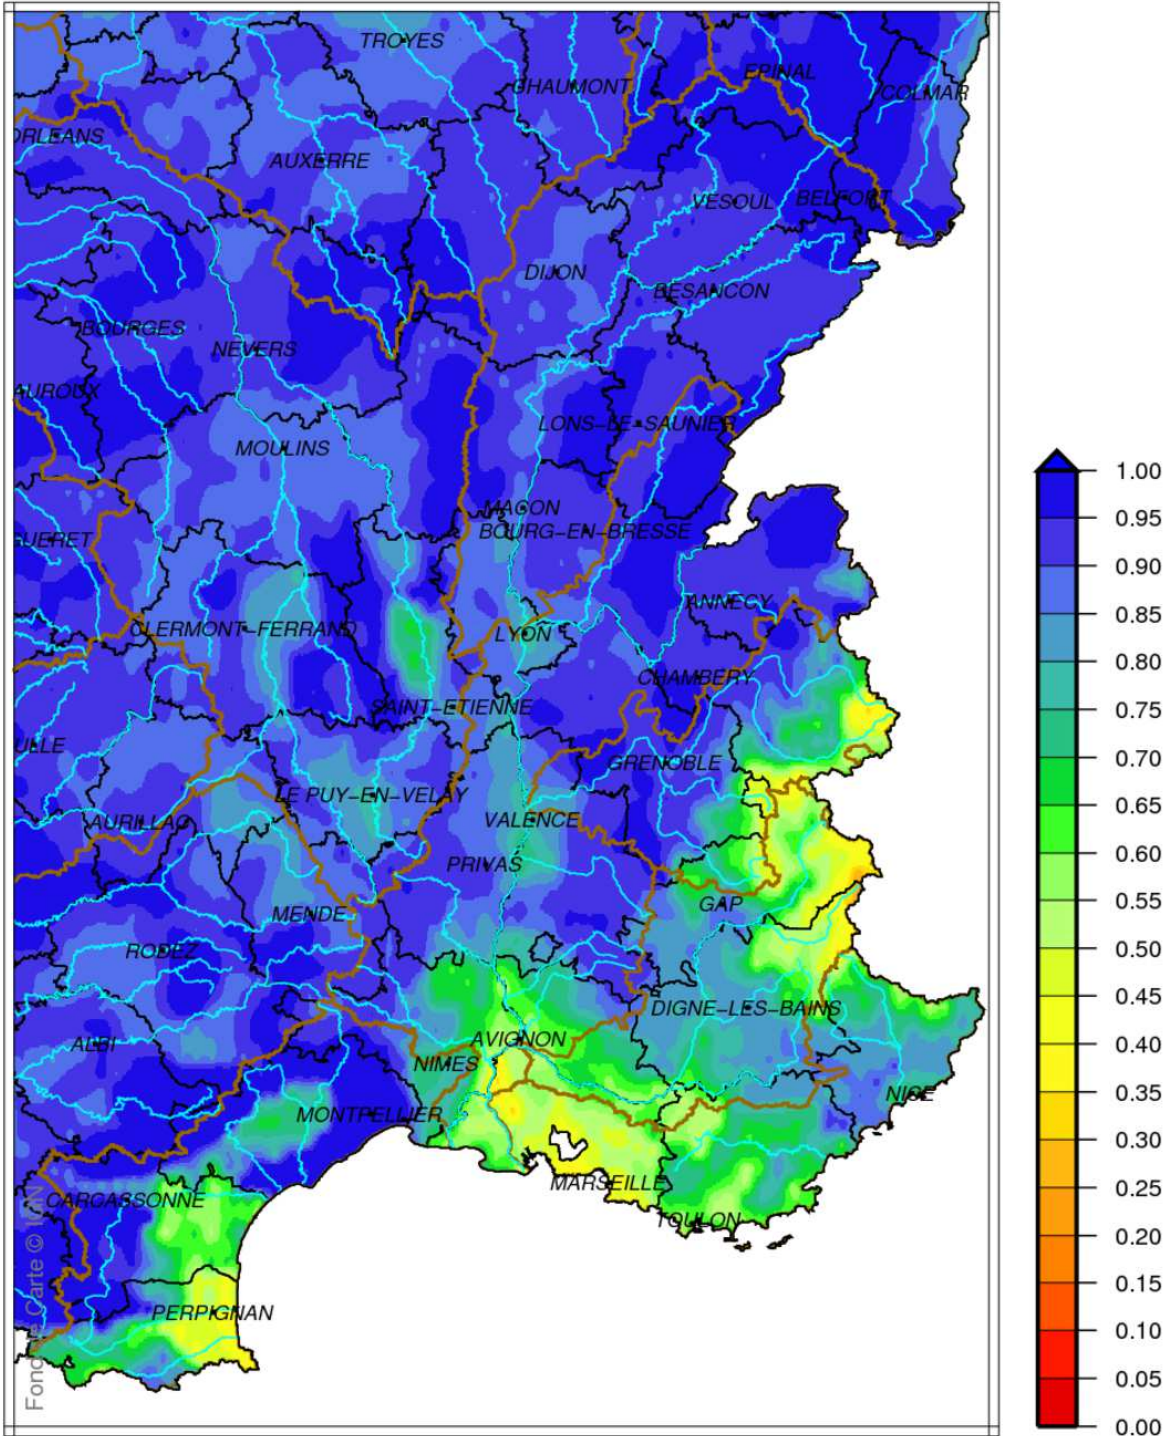

Bassin Rhône Méditerranée

Indice d humidité des sols

le 1 Mars 2018

produit élaboré le 02 Mars 2018

Fond de Carte ©

Bassin Rhône Méditerranée

Ecart pondéré à la normale 1981/2010 de l'indice d'humidité des sols le 1 Mars 2018

produit élaboré le 02 Mars 2018

Fond de Carte © IGN