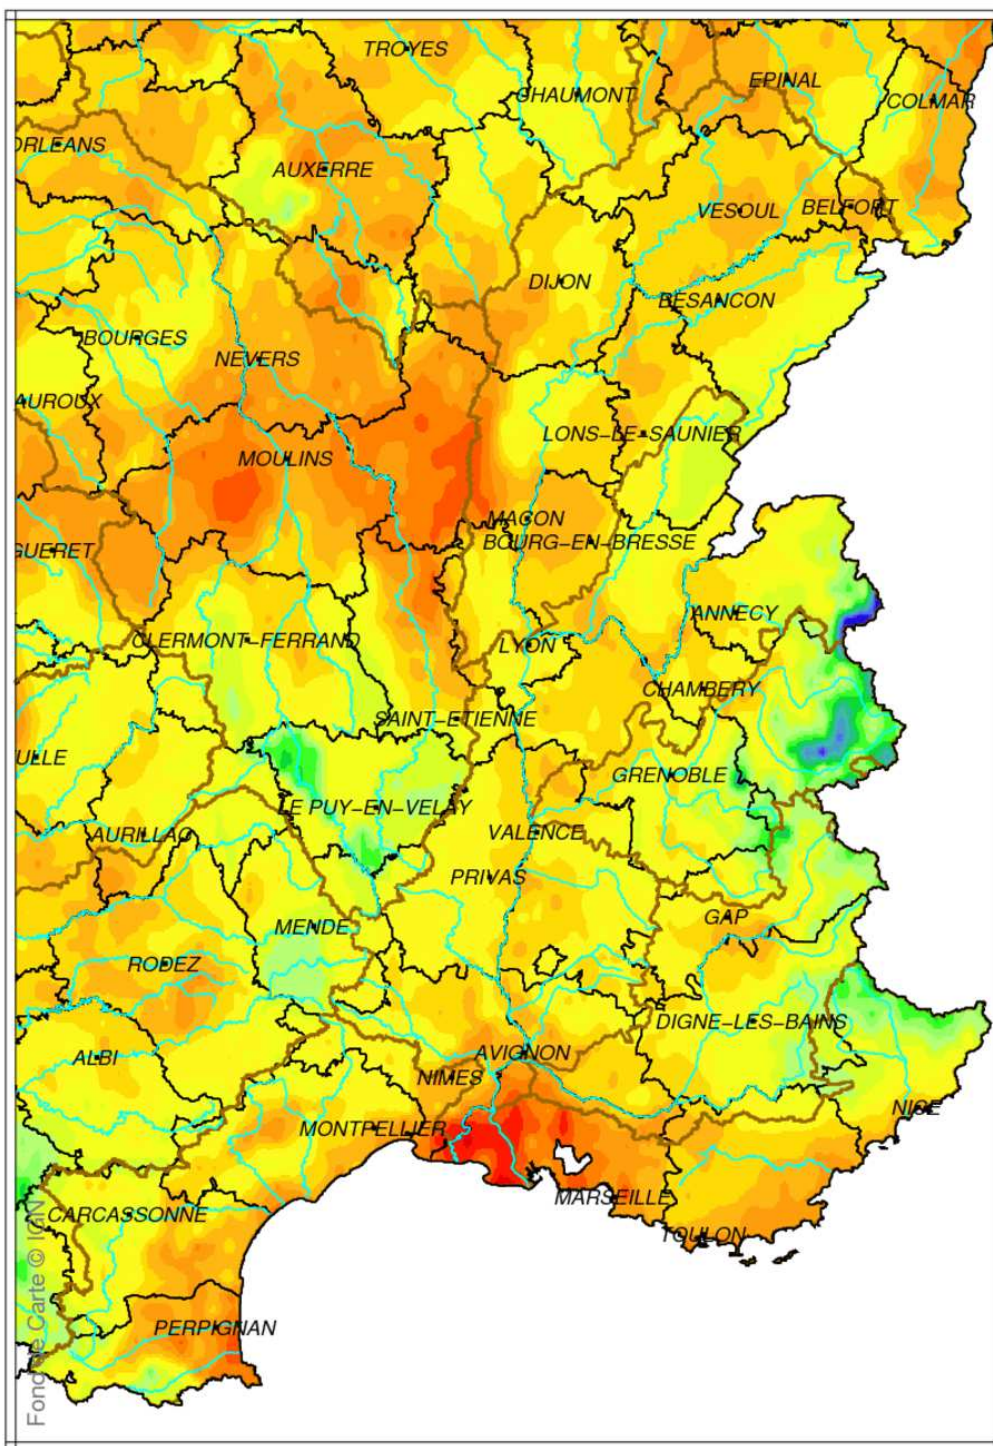

# Bassin Rhône Méditerranée

## Indice d humidité des sols

le 1 Août 2018

produit élaboré le 02 Août 2018

Fond de Carte © IGN